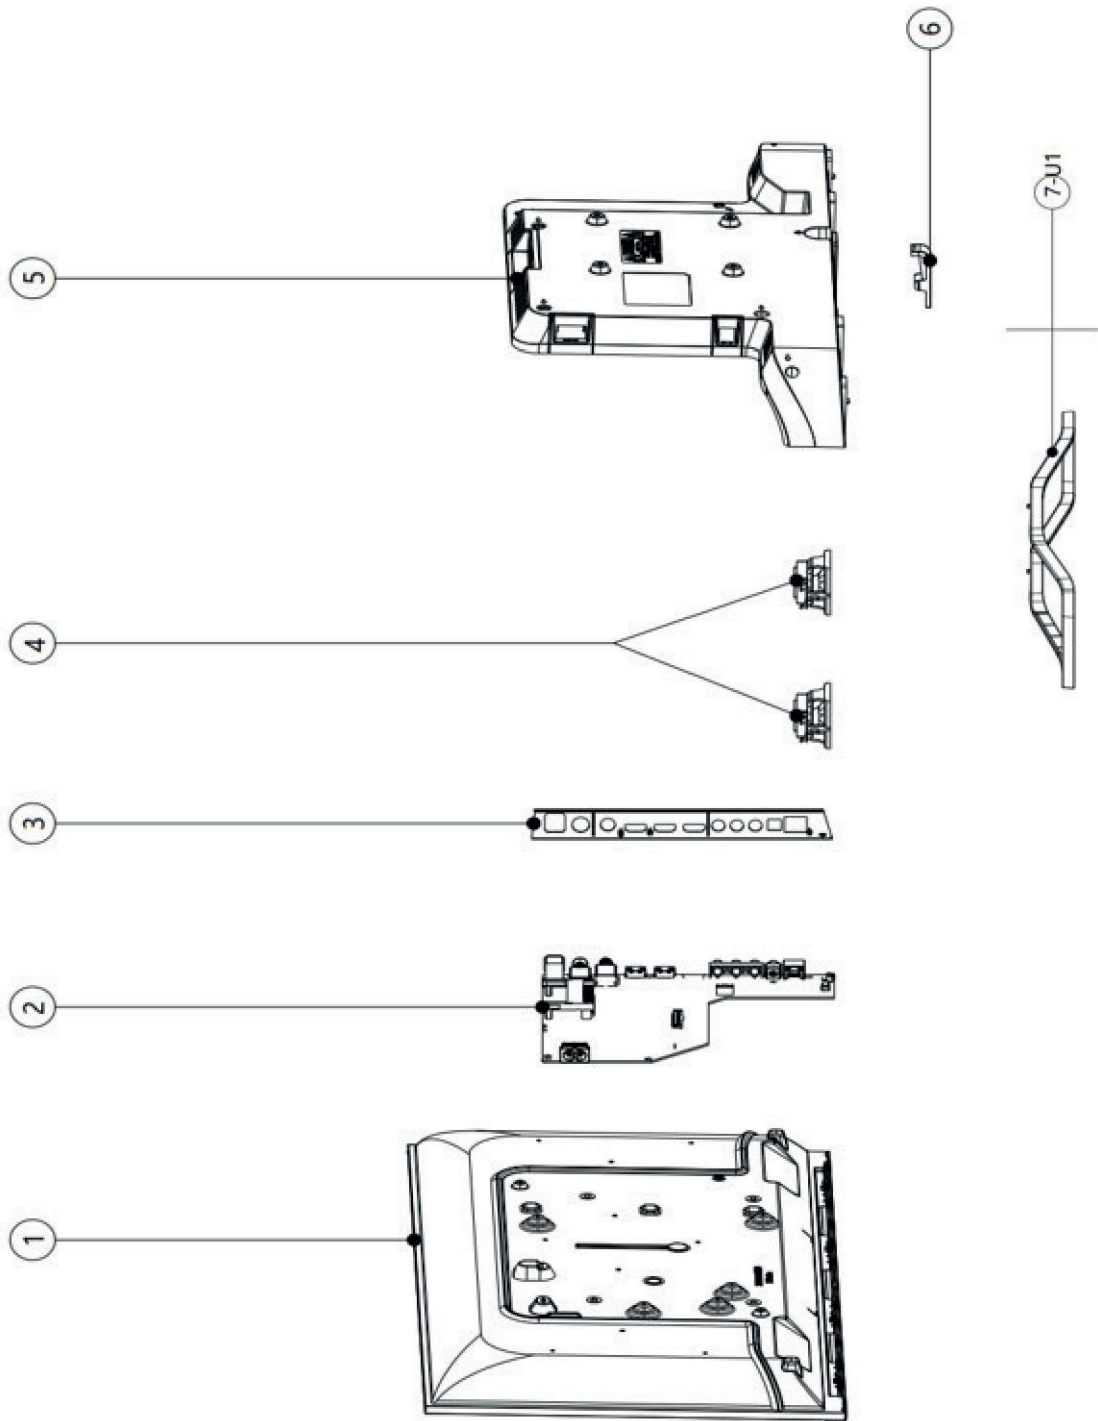

essentiel 

TV

24DLED544 VIDAA

Vue éclatée / Exploded view

8011544

Vue éclatée / Exploded view

Liste des pièces détachées / Spare parts list

N° VUE	REFERENCE	DESIGNATION (FR)	DESIGNATION (ENG)	CODE
1	2010124VA3Z00008	Dalle	Panel	
2	216011CVT7269006	Carte mère	Mainboard	
3	3011424VA1000016	Bornier	Terminal board	
4	30605T0405X10001	Haut-parleur	Speaker	
5	3010124VA1000015	Couvercle arrière	Back cabinet	
6	3010232T00KZ0002	Lentille IR	IR Lens	
7-U1	9018563	Pied TV	Base	3010432T00K00004
NA	30701TVDE150GX02	Cordon d'alimentation	Power cord	
NA	30702030N0105001	Câble LVDS	LVDS cable	
NA	308052401DMS0001	Barre leds	Barlight	
NA	9026935	Télécommande	Remotre control	30604T616HUN0018
NA	9019584	Vis (pied tv)	Screw (base)	30301BA04018B002