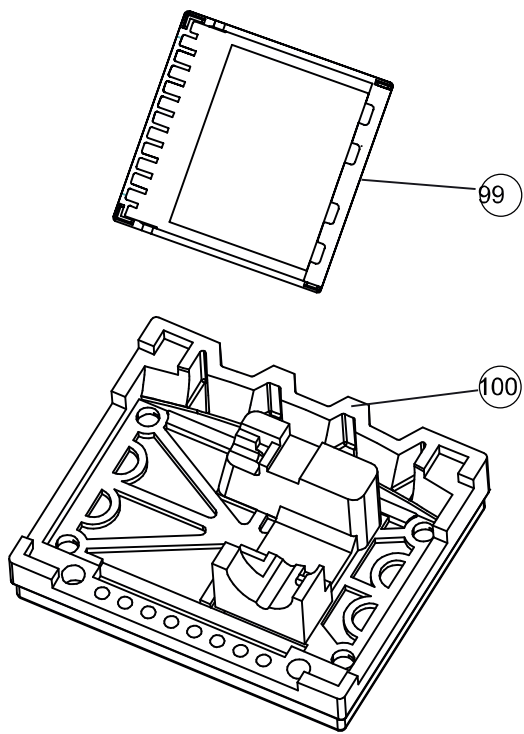

# Liste des pièces détachées / Spare parts list

N° VUE	REFERENCE	DESIGNATION (FR)	DESIGNATION (ENG)
3	49049787	Bague décorative	BEZEL
7	49127658	Carte affichage	DISPLAY BOARD
8	49058642	Vis taraudée	SELF TAPPING SCREW
9	70068612	Carte puissance	POWER BOARD
10	70068582	Couvercle boîtier (Carte)	COMPUTER BOARD BOX COVER
11	70033377	Pince câble	CABLE CLAMP
13	70051155	Guide câble - Fente longue	CABLE GUIDE LONG SLOT
14	70068588	Faisceau de câbles	WIRING HARNESS
15	70075514	Faisceau de câbles	WIRING HARNESS
16	49124559	Guide câble - Fente longue	CABLE GUIDE LONG SLOT
17	70076513	Module (Porte)	DOOR MODULE
18	70024375	Vis en acier	SCREW ASSEMBLY
19	70058066	Ensemble réservoir eau (sans électrovanne)	STORAGE TANK ASSEMBLY
20	49047598	Collier serrage	HOSE CLAMP
22	49048207	Collier serrage	HOSE CLAMP
23	49116875	Electrovanne 2 voies FP590G1	COLD WATER ELECTROMAGNETIC VALVE
24	70058065	Ensemble réservoir eau (avec électrovanne)	STORAGE TANK MODULE
25	49047320	VIS	M SCREW
26	49047875	VIS	BOLT
27	49056388	VIS ST4x14	SCREW
28	49120805	Couvercle supérieur	TOP PANEL MODULE
29	49055887	Vis	SCREW
31	70034921	Sécurité de porte	DOOR LOCK
32	49130184	Filtre d'interférences	INTERFERENCE SUPPRESSOR
33	70066363	tuyau vidange	DRAIN HOSE
34	49047395	Collier serrage	HOSE CLAMP
35	70076521	Pompe vidange	DRAIN PUMP
36	49047589	Collier serrage	HOSE CLAMP
37	49052408	Tuyau trop plein (Pompe vidange)	DRAIN PUMP LEFT WATER FLOW OUT HOSE
38	49120223	Bouchon (Tuyau trop plein)	SEWAGE HOSE PLUG
39	70076492	Ensemble pompe vidange	DRAIN PUMP MODULE
40	49052069	Support (Tuyau vidange)	DRAIN HOSE BRACKET
41	49130068	Support	HARNESS-ORIENTED SUPPORT
42	70071585	Ensemble distributeur produits	DISPENSER ASSEMBLY
43	49047092	Vis	SELF TAPPING SCREW
44	49124556	Serre-câble	CABLE CLAMP
45	49047699	Vis	SCREW
46	49050893	Baguette de ressort	BRACKET BUSHING FOR SPRING
47	49047085	Vis autotaraudeuse	SELF TAPPING SCREW
49	49049758	Pied	FEET
50	70051176	Ensemble filtre	FILTER ASSEMBLING
51	49047092	Vis autotaraudeuse	SELF TAPPING SCREW
52	49050425	Tige de tirage (Verrouillage de porte)	LOCKS PULLING BAR
55	70054486	Chassis assemblé	CABINET ASSEMBLY