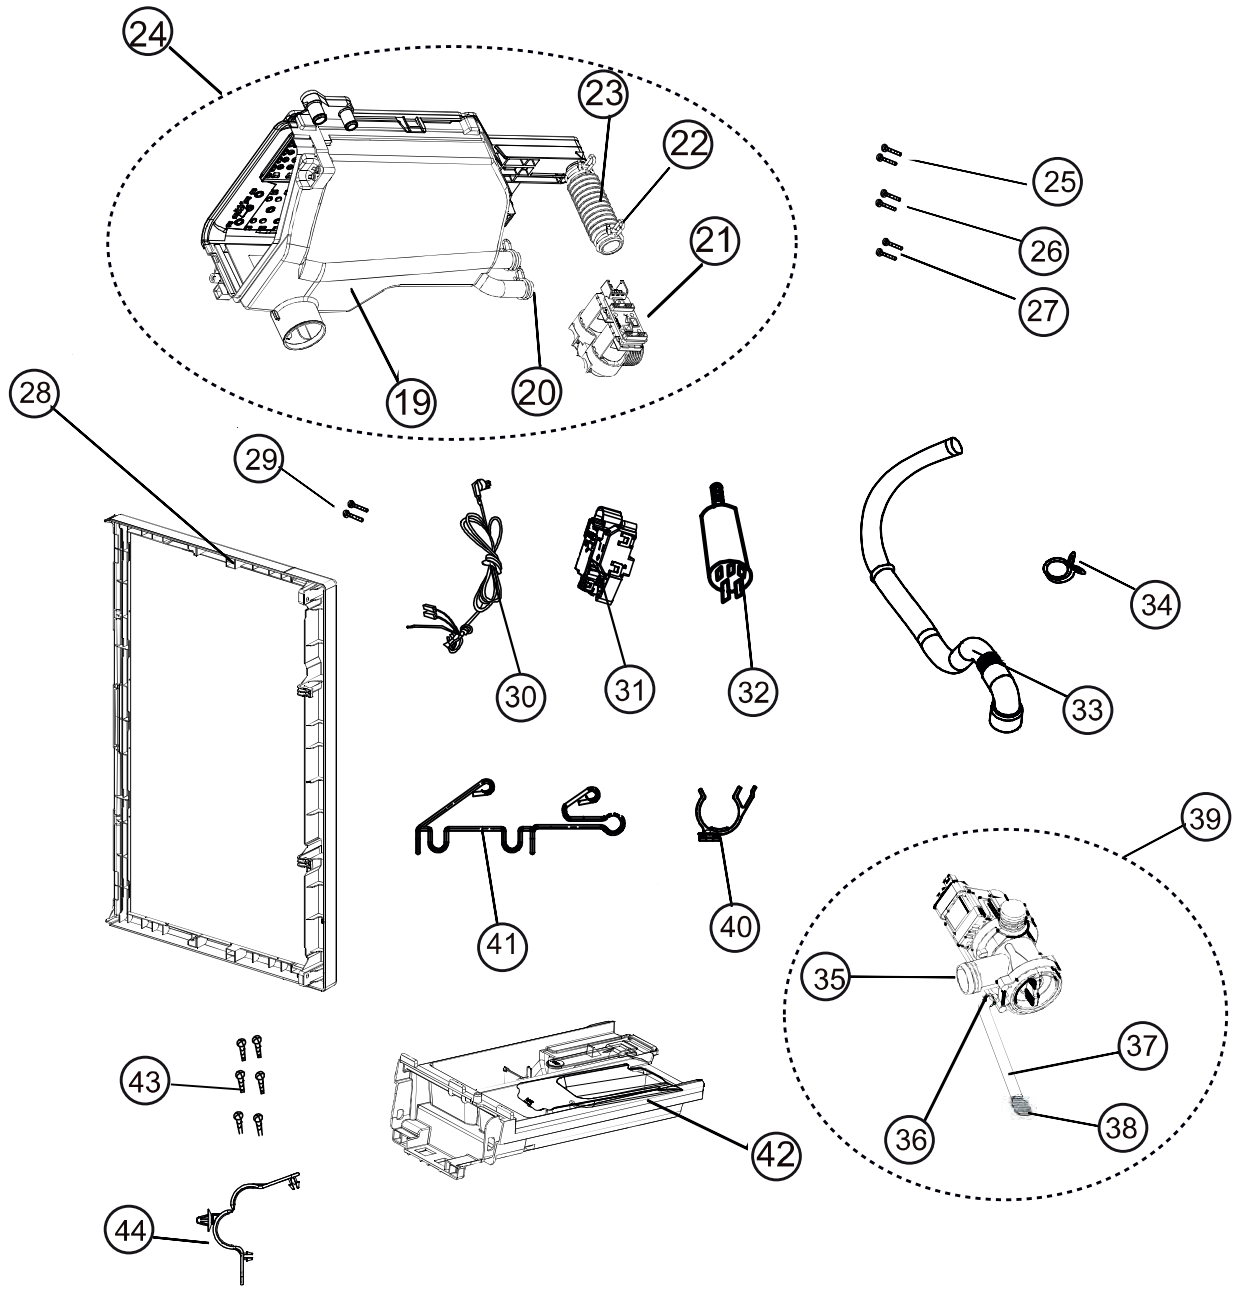

# Liste des pièces détachées / Spare parts list

N° VUE	REFERENCE	DESIGNATION (FR)	DESIGNATION (ENG)
3	49049787	Bague décorative	BEZEL
7	49127658	Carte affichage	DISPLAY BOARD
8	49058642	Vis taraudée	SELF TAPPING SCREW
9	70068612	Carte puissance	POWER BOARD
10	70068582	Couvercle boîtier (Carte)	COMPUTER BOARD BOX COVER
11	70033377	Pince câble	CABLE CLAMP
13	70051155	Guide câble - Fente longue	CABLE GUIDE LONG SLOT
14	70068588	Faisceau de câbles	WIRING HARNESS
15	70075514	Faisceau de câbles	WIRING HARNESS
16	49124559	Guide câble - Fente longue	CABLE GUIDE LONG SLOT
17	70076513	Module (Porte)	DOOR MODULE
18	70024375	Vis en acier	SCREW ASSEMBLY
19	70058066	Ensemble réservoir eau (sans électrovanne)	STORAGE TANK ASSEMBLY
20	49047598	Collier serrage	HOSE CLAMP
22	49048207	Collier serrage	HOSE CLAMP
23	49116875	Electrovanne 2 voies FP590G1	COLD WATER ELECTROMAGNETIC VALVE
24	70058065	Ensemble réservoir eau (avec électrovanne)	STORAGE TANK MODULE
25	49047320	VIS	M SCREW
26	49047875	VIS	BOLT
27	49056388	VIS ST4x14	SCREW
28	49120805	Couvercle supérieur	TOP PANEL MODULE
29	49055887	Vis	SCREW
31	70034921	Sécurité de porte	DOOR LOCK
32	49130184	Filtre d'interférences	INTERFERENCE SUPPRESSOR
33	70066363	tuyau vidange	DRAIN HOSE
34	49047395	Collier serrage	HOSE CLAMP
35	70076521	Pompe vidange	DRAIN PUMP
36	49047589	Collier serrage	HOSE CLAMP
37	49052408	Tuyau trop plein (Pompe vidange)	DRAIN PUMP LEFT WATER FLOW OUT HOSE
38	49120223	Bouchon (Tuyau trop plein)	SEWAGE HOSE PLUG
39	70076492	Ensemble pompe vidange	DRAIN PUMP MODULE
40	49052069	Support (Tuyau vidange)	DRAIN HOSE BRACKET
41	49130068	Support	HARNESS-ORIENTED SUPPORT
42	70071585	Ensemble distributeur produits	DISPENSER ASSEMBLY
43	49047092	Vis	SELF TAPPING SCREW
44	49124556	Serre-câble	CABLE CLAMP
45	49047699	Vis	SCREW
46	49050893	Baguette de ressort	BRACKET BUSHING FOR SPRING
47	49047085	Vis autotaraudeuse	SELF TAPPING SCREW
49	49049758	Pied	FEET
50	70051176	Ensemble filtre	FILTER ASSEMBLING
51	49047092	Vis autotaraudeuse	SELF TAPPING SCREW
52	49050425	Tige de tirage (Verrouillage de porte)	LOCKS PULLING BAR
55	70054486	Chassis assemblé	CABINET ASSEMBLY