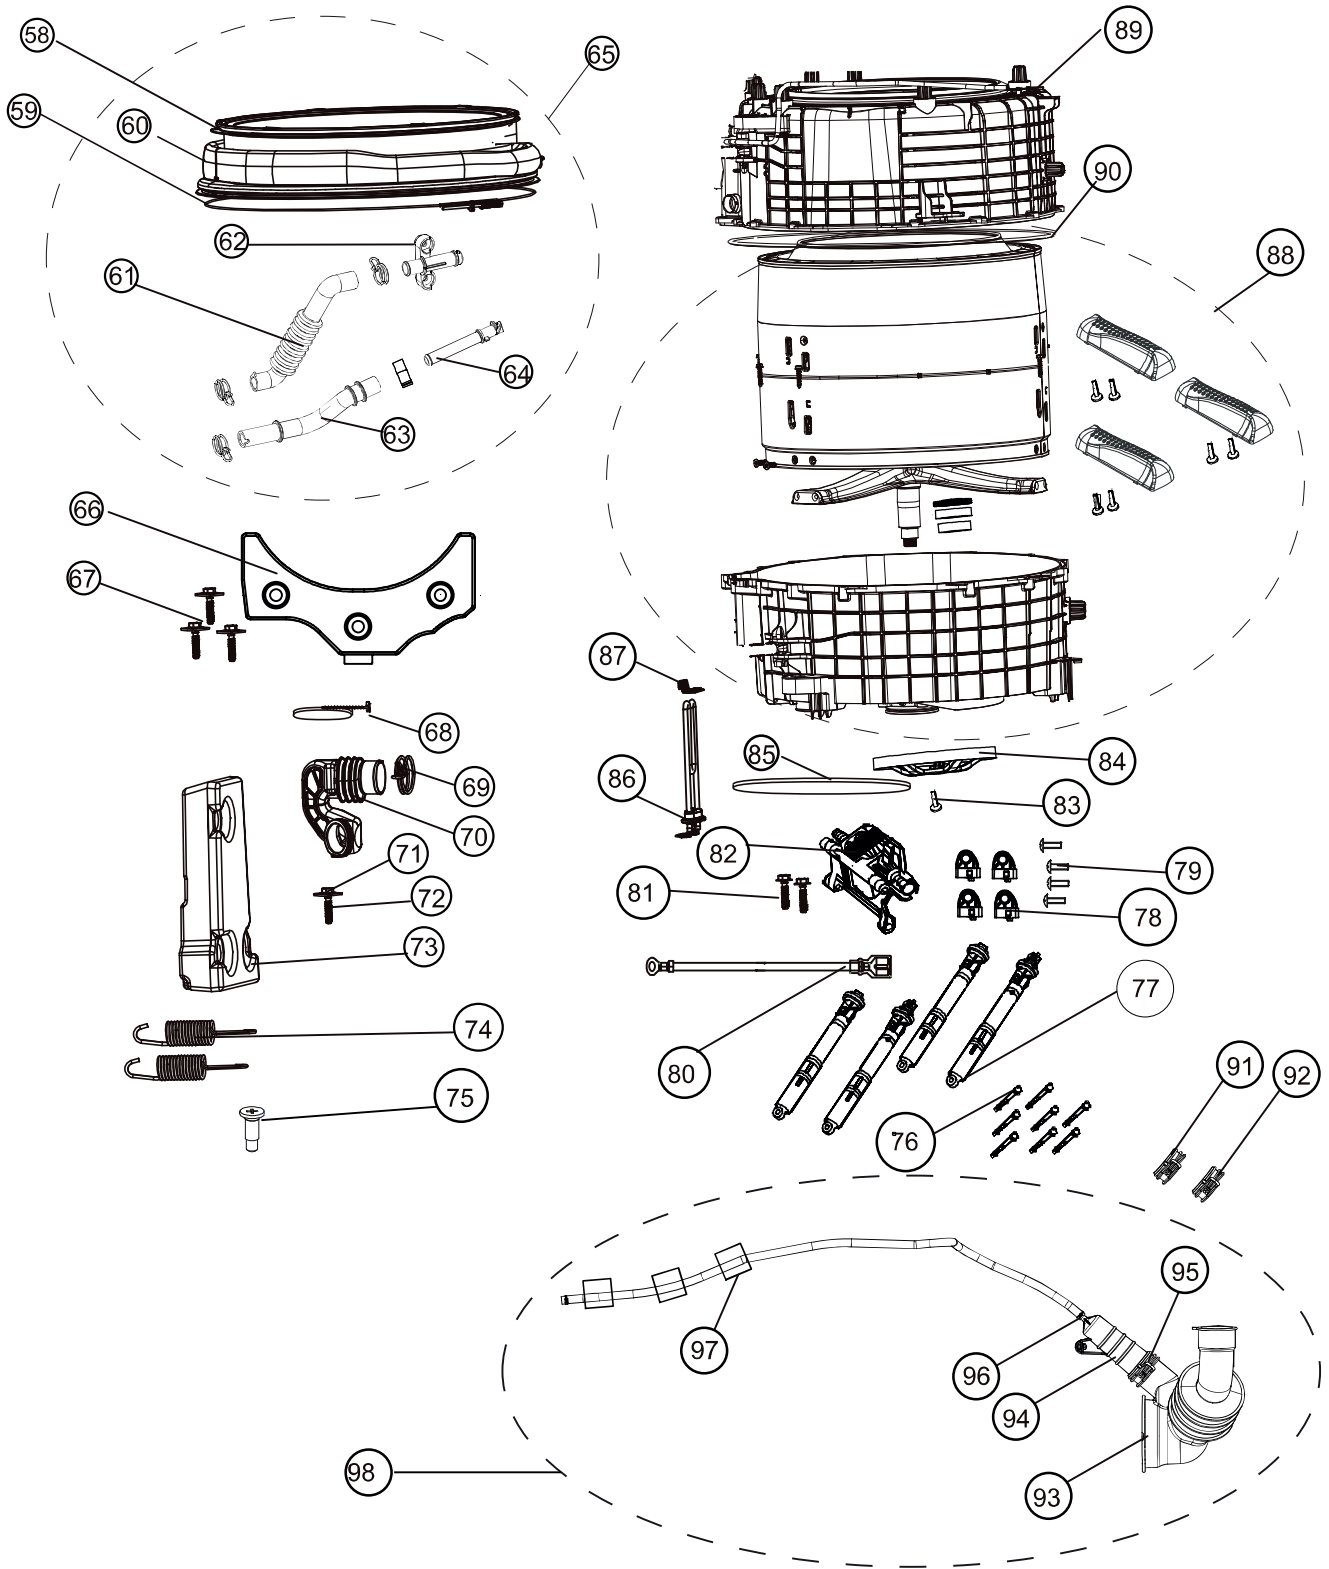

# Liste des pièces détachées / Spare parts list

N° VUE	REFERENCE	DESIGNATION (FR)	DESIGNATION (ENG)
3	49049787	Bague décorative	BEZEL
7	49127658	Carte affichage	DISPLAY BOARD
8	49058642	Vis taraudée	SELF TAPPING SCREW
9	70068612	Carte puissance	POWER BOARD
10	70068582	Couvercle boîtier (Carte)	COMPUTER BOARD BOX COVER
11	70033377	Pince câble	CABLE CLAMP
13	70051155	Guide câble - Fente longue	CABLE GUIDE LONG SLOT
14	70068588	Faisceau de câbles	WIRING HARNESS
15	70075514	Faisceau de câbles	WIRING HARNESS
16	49124559	Guide câble - Fente longue	CABLE GUIDE LONG SLOT
17	70076513	Module (Porte)	DOOR MODULE
18	70024375	Vis en acier	SCREW ASSEMBLY
19	70058066	Ensemble réservoir eau (sans électrovanne)	STORAGE TANK ASSEMBLY
20	49047598	Collier serrage	HOSE CLAMP
22	49048207	Collier serrage	HOSE CLAMP
23	49116875	Electrovanne 2 voies FP590G1	COLD WATER ELECTROMAGNETIC VALVE
24	70058065	Ensemble réservoir eau (avec électrovanne)	STORAGE TANK MODULE
25	49047320	VIS	M SCREW
26	49047875	VIS	BOLT
27	49056388	VIS ST4x14	SCREW
28	49120805	Couvercle supérieur	TOP PANEL MODULE
29	49055887	Vis	SCREW
31	70034921	Sécurité de porte	DOOR LOCK
32	49130184	Filtre d'interférences	INTERFERENCE SUPPRESSOR
33	70066363	tuyau vidange	DRAIN HOSE
34	49047395	Collier serrage	HOSE CLAMP
35	70076521	Pompe vidange	DRAIN PUMP
36	49047589	Collier serrage	HOSE CLAMP
37	49052408	Tuyau trop plein (Pompe vidange)	DRAIN PUMP LEFT WATER FLOW OUT HOSE
38	49120223	Bouchon (Tuyau trop plein)	SEWAGE HOSE PLUG
39	70076492	Ensemble pompe vidange	DRAIN PUMP MODULE
40	49052069	Support (Tuyau vidange)	DRAIN HOSE BRACKET
41	49130068	Support	HARNESS-ORIENTED SUPPORT
42	70071585	Ensemble distributeur produits	DISPENSER ASSEMBLY
43	49047092	Vis	SELF TAPPING SCREW
44	49124556	Serre-câble	CABLE CLAMP
45	49047699	Vis	SCREW
46	49050893	Baguette de ressort	BRACKET BUSHING FOR SPRING
47	49047085	Vis autotaraudeuse	SELF TAPPING SCREW
49	49049758	Pied	FEET
50	70051176	Ensemble filtre	FILTER ASSEMBLING
51	49047092	Vis autotaraudeuse	SELF TAPPING SCREW
52	49050425	Tige de tirage (Verrouillage de porte)	LOCKS PULLING BAR
55	70054486	Chassis assemblé	CABINET ASSEMBLY