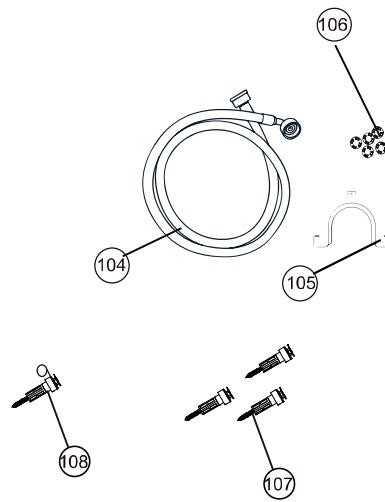

# Liste des pièces détachées / Spare parts list

N° VUE	REFERENCE	DESIGNATION (FR)	DESIGNATION (ENG)
3	49049787	Bague décorative	BEZEL
7	49127658	Carte affichage	DISPLAY BOARD
8	49058642	Vis taraudée	SELF TAPPING SCREW
9	70068612	Carte puissance	POWER BOARD
10	70068582	Couvercle boîtier (Carte)	COMPUTER BOARD BOX COVER
11	70033377	Pince câble	CABLE CLAMP
13	70051155	Guide câble - Fente longue	CABLE GUIDE LONG SLOT
14	70068588	Faisceau de câbles	WIRING HARNESS
15	70075514	Faisceau de câbles	WIRING HARNESS
16	49124559	Guide câble - Fente longue	CABLE GUIDE LONG SLOT
17	70076513	Module (Porte)	DOOR MODULE
18	70024375	Vis en acier	SCREW ASSEMBLY
19	70058066	Ensemble réservoir eau (sans électrovanne)	STORAGE TANK ASSEMBLY
20	49047598	Collier serrage	HOSE CLAMP
22	49048207	Collier serrage	HOSE CLAMP
23	49116875	Electrovanne 2 voies FP590G1	COLD WATER ELECTROMAGNETIC VALVE
24	70058065	Ensemble réservoir eau (avec électrovanne)	STORAGE TANK MODULE
25	49047320	VIS	M SCREW
26	49047875	VIS	BOLT
27	49056388	VIS ST4x14	SCREW
28	49120805	Couvercle supérieur	TOP PANEL MODULE
29	49055887	Vis	SCREW
31	70034921	Sécurité de porte	DOOR LOCK
32	49130184	Filtre d'interférences	INTERFERENCE SUPPRESSOR
33	70066363	tuyau vidange	DRAIN HOSE
34	49047395	Collier serrage	HOSE CLAMP
35	70076521	Pompe vidange	DRAIN PUMP
36	49047589	Collier serrage	HOSE CLAMP
37	49052408	Tuyau trop plein (Pompe vidange)	DRAIN PUMP LEFT WATER FLOW OUT HOSE
38	49120223	Bouchon (Tuyau trop plein)	SEWAGE HOSE PLUG
39	70076492	Ensemble pompe vidange	DRAIN PUMP MODULE
40	49052069	Support (Tuyau vidange)	DRAIN HOSE BRACKET
41	49130068	Support	HARNESS-ORIENTED SUPPORT
42	70071585	Ensemble distributeur produits	DISPENSER ASSEMBLY
43	49047092	Vis	SELF TAPPING SCREW
44	49124556	Serre-câble	CABLE CLAMP
45	49047699	Vis	SCREW
46	49050893	Baguette de ressort	BRACKET BUSHING FOR SPRING
47	49047085	Vis autotaraudeuse	SELF TAPPING SCREW
49	49049758	Pied	FEET
50	70051176	Ensemble filtre	FILTER ASSEMBLING
51	49047092	Vis autotaraudeuse	SELF TAPPING SCREW
52	49050425	Tige de tirage (Verrouillage de porte)	LOCKS PULLING BAR
55	70054486	Chassis assemblé	CABINET ASSEMBLY