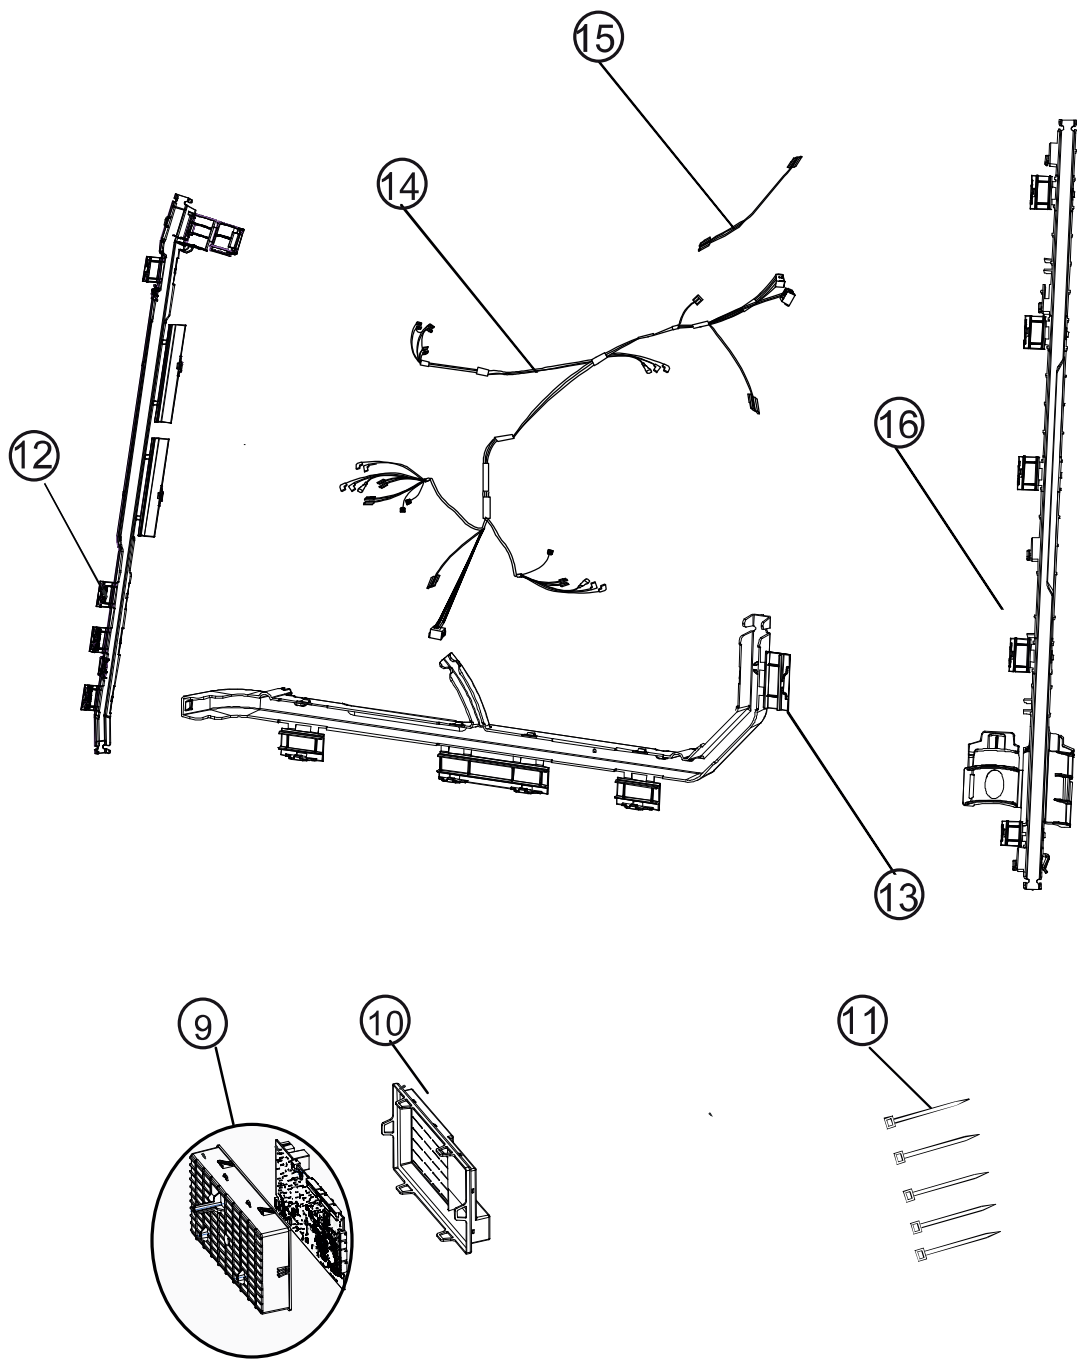

# Liste des pièces détachées / Spare parts list

N° VUE	REFERENCE	DESIGNATION (FR)	DESIGNATION (ENG)
3	49049787	Bague décorative	BEZEL
7	49127658	Carte affichage	DISPLAY BOARD
8	49058642	Vis taraudée	SELF TAPPING SCREW
9	70068612	Carte puissance	POWER BOARD
10	70068582	Couvercle boîtier (Carte)	COMPUTER BOARD BOX COVER
11	70033377	Pince câble	CABLE CLAMP
13	70051155	Guide câble - Fente longue	CABLE GUIDE LONG SLOT
14	70068588	Faisceau de câbles	WIRING HARNESS
15	70075514	Faisceau de câbles	WIRING HARNESS
16	49124559	Guide câble - Fente longue	CABLE GUIDE LONG SLOT
17	70076513	Module (Porte)	DOOR MODULE
18	70024375	Vis en acier	SCREW ASSEMBLY
19	70058066	Ensemble réservoir eau (sans électrovanne)	STORAGE TANK ASSEMBLY
20	49047598	Collier serrage	HOSE CLAMP
22	49048207	Collier serrage	HOSE CLAMP
23	49116875	Electrovanne 2 voies FP590G1	COLD WATER ELECTROMAGNETIC VALVE
24	70058065	Ensemble réservoir eau (avec électrovanne)	STORAGE TANK MODULE
25	49047320	VIS	M SCREW
26	49047875	VIS	BOLT
27	49056388	VIS ST4x14	SCREW
28	49120805	Couvercle supérieur	TOP PANEL MODULE
29	49055887	Vis	SCREW
31	70034921	Sécurité de porte	DOOR LOCK
32	49130184	Filtre d'interférences	INTERFERENCE SUPPRESSOR
33	70066363	tuyau vidange	DRAIN HOSE
34	49047395	Collier serrage	HOSE CLAMP
35	70076521	Pompe vidange	DRAIN PUMP
36	49047589	Collier serrage	HOSE CLAMP
37	49052408	Tuyau trop plein (Pompe vidange)	DRAIN PUMP LEFT WATER FLOW OUT HOSE
38	49120223	Bouchon (Tuyau trop plein)	SEWAGE HOSE PLUG
39	70076492	Ensemble pompe vidange	DRAIN PUMP MODULE
40	49052069	Support (Tuyau vidange)	DRAIN HOSE BRACKET
41	49130068	Support	HARNESS-ORIENTED SUPPORT
42	70071585	Ensemble distributeur produits	DISPENSER ASSEMBLY
43	49047092	Vis	SELF TAPPING SCREW
44	49124556	Serre-câble	CABLE CLAMP
45	49047699	Vis	SCREW
46	49050893	Baguette de ressort	BRACKET BUSHING FOR SPRING
47	49047085	Vis autotaraudeuse	SELF TAPPING SCREW
49	49049758	Pied	FEET
50	70051176	Ensemble filtre	FILTER ASSEMBLING
51	49047092	Vis autotaraudeuse	SELF TAPPING SCREW
52	49050425	Tige de tirage (Verrouillage de porte)	LOCKS PULLING BAR
55	70054486	Chassis assemblé	CABINET ASSEMBLY