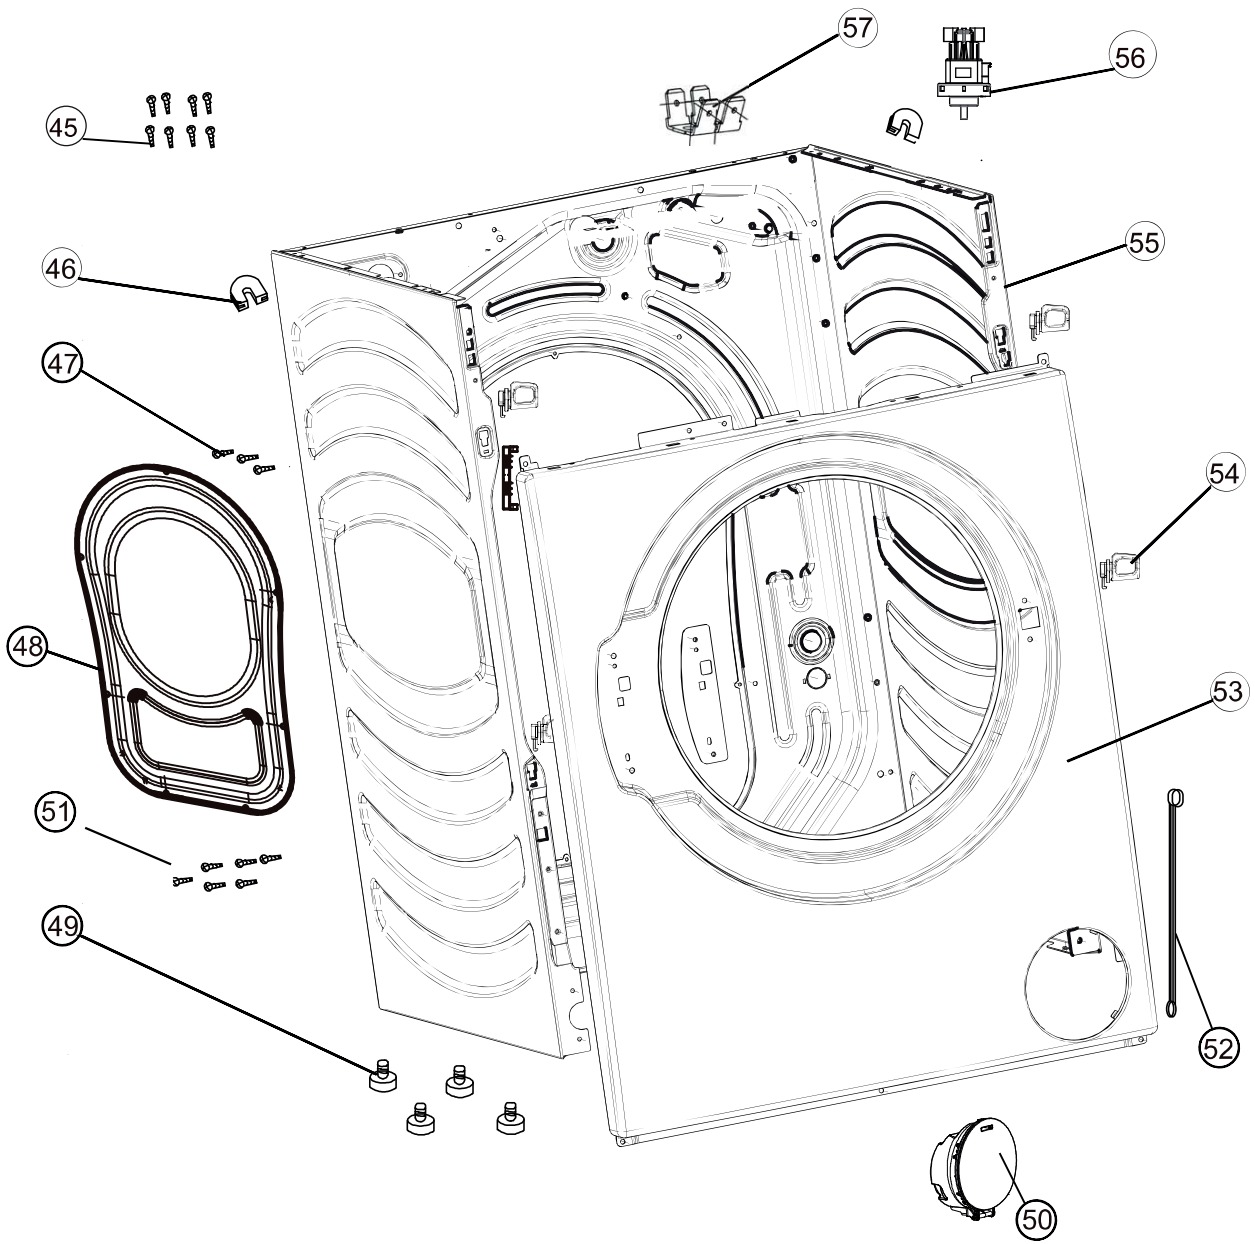

# Liste des pièces détachées / Spare parts list

N° VUE	REFERENCE	DESIGNATION (FR)	DESIGNATION (ENG)
3	49049787	Bague décorative	BEZEL
7	49127658	Carte affichage	DISPLAY BOARD
8	49058642	Vis taraudée	SELF TAPPING SCREW
9	70068612	Carte puissance	POWER BOARD
10	70068582	Couvercle boîtier (Carte)	COMPUTER BOARD BOX COVER
11	70033377	Pince câble	CABLE CLAMP
13	70051155	Guide câble - Fente longue	CABLE GUIDE LONG SLOT
14	70068588	Faisceau de câbles	WIRING HARNESS
15	70075514	Faisceau de câbles	WIRING HARNESS
16	49124559	Guide câble - Fente longue	CABLE GUIDE LONG SLOT
17	70076513	Module (Porte)	DOOR MODULE
18	70024375	Vis en acier	SCREW ASSEMBLY
19	70058066	Ensemble réservoir eau (sans électrovanne)	STORAGE TANK ASSEMBLY
20	49047598	Collier serrage	HOSE CLAMP
22	49048207	Collier serrage	HOSE CLAMP
23	49116875	Electrovanne 2 voies FP590G1	COLD WATER ELECTROMAGNETIC VALVE
24	70058065	Ensemble réservoir eau (avec électrovanne)	STORAGE TANK MODULE
25	49047320	VIS	M SCREW
26	49047875	VIS	BOLT
27	49056388	VIS ST4x14	SCREW
28	49120805	Couvercle supérieur	TOP PANEL MODULE
29	49055887	Vis	SCREW
31	70034921	Sécurité de porte	DOOR LOCK
32	49130184	Filtre d'interférences	INTERFERENCE SUPPRESSOR
33	70066363	tuyau vidange	DRAIN HOSE
34	49047395	Collier serrage	HOSE CLAMP
35	70076521	Pompe vidange	DRAIN PUMP
36	49047589	Collier serrage	HOSE CLAMP
37	49052408	Tuyau trop plein (Pompe vidange)	DRAIN PUMP LEFT WATER FLOW OUT HOSE
38	49120223	Bouchon (Tuyau trop plein)	SEWAGE HOSE PLUG
39	70076492	Ensemble pompe vidange	DRAIN PUMP MODULE
40	49052069	Support (Tuyau vidange)	DRAIN HOSE BRACKET
41	49130068	Support	HARNESS-ORIENTED SUPPORT
42	70071585	Ensemble distributeur produits	DISPENSER ASSEMBLY
43	49047092	Vis	SELF TAPPING SCREW
44	49124556	Serre-câble	CABLE CLAMP
45	49047699	Vis	SCREW
46	49050893	Baguette de ressort	BRACKET BUSHING FOR SPRING
47	49047085	Vis autotaraudeuse	SELF TAPPING SCREW
49	49049758	Pied	FEET
50	70051176	Ensemble filtre	FILTER ASSEMBLING
51	49047092	Vis autotaraudeuse	SELF TAPPING SCREW
52	49050425	Tige de tirage (Verrouillage de porte)	LOCKS PULLING BAR
55	70054486	Chassis assemblé	CABINET ASSEMBLY