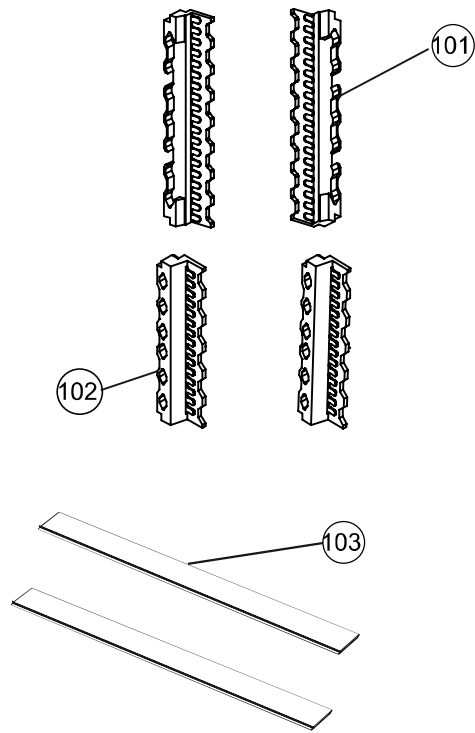

# Liste des pièces détachées / Spare parts list

N° VUE	REFERENCE	DESIGNATION (FR)	DESIGNATION (ENG)
3	49049787	Bague décorative	BEZEL
7	49127658	Carte affichage	DISPLAY BOARD
8	49058642	Vis taraudée	SELF TAPPING SCREW
9	70068612	Carte puissance	POWER BOARD
10	70068582	Couvercle boîtier (Carte)	COMPUTER BOARD BOX COVER
11	70033377	Pince câble	CABLE CLAMP
13	70051155	Guide câble - Fente longue	CABLE GUIDE LONG SLOT
14	70068588	Faisceau de câbles	WIRING HARNESS
15	70075514	Faisceau de câbles	WIRING HARNESS
16	49124559	Guide câble - Fente longue	CABLE GUIDE LONG SLOT
17	70076513	Module (Porte)	DOOR MODULE
18	70024375	Vis en acier	SCREW ASSEMBLY
19	70058066	Ensemble réservoir eau (sans électrovanne)	STORAGE TANK ASSEMBLY
20	49047598	Collier serrage	HOSE CLAMP
22	49048207	Collier serrage	HOSE CLAMP
23	49116875	Electrovanne 2 voies FP590G1	COLD WATER ELECTROMAGNETIC VALVE
24	70058065	Ensemble réservoir eau (avec électrovanne)	STORAGE TANK MODULE
25	49047320	VIS	M SCREW
26	49047875	VIS	BOLT
27	49056388	VIS ST4x14	SCREW
28	49120805	Couvercle supérieur	TOP PANEL MODULE
29	49055887	Vis	SCREW
31	70034921	Sécurité de porte	DOOR LOCK
32	49130184	Filtre d'interférences	INTERFERENCE SUPPRESSOR
33	70066363	tuyau vidange	DRAIN HOSE
34	49047395	Collier serrage	HOSE CLAMP
35	70076521	Pompe vidange	DRAIN PUMP
36	49047589	Collier serrage	HOSE CLAMP
37	49052408	Tuyau trop plein (Pompe vidange)	DRAIN PUMP LEFT WATER FLOW OUT HOSE
38	49120223	Bouchon (Tuyau trop plein)	SEWAGE HOSE PLUG
39	70076492	Ensemble pompe vidange	DRAIN PUMP MODULE
40	49052069	Support (Tuyau vidange)	DRAIN HOSE BRACKET
41	49130068	Support	HARNESS-ORIENTED SUPPORT
42	70071585	Ensemble distributeur produits	DISPENSER ASSEMBLY
43	49047092	Vis	SELF TAPPING SCREW
44	49124556	Serre-câble	CABLE CLAMP
45	49047699	Vis	SCREW
46	49050893	Baguette de ressort	BRACKET BUSHING FOR SPRING
47	49047085	Vis autotaraudeuse	SELF TAPPING SCREW
49	49049758	Pied	FEET
50	70051176	Ensemble filtre	FILTER ASSEMBLING
51	49047092	Vis autotaraudeuse	SELF TAPPING SCREW
52	49050425	Tige de tirage (Verrouillage de porte)	LOCKS PULLING BAR
55	70054486	Chassis assemblé	CABINET ASSEMBLY