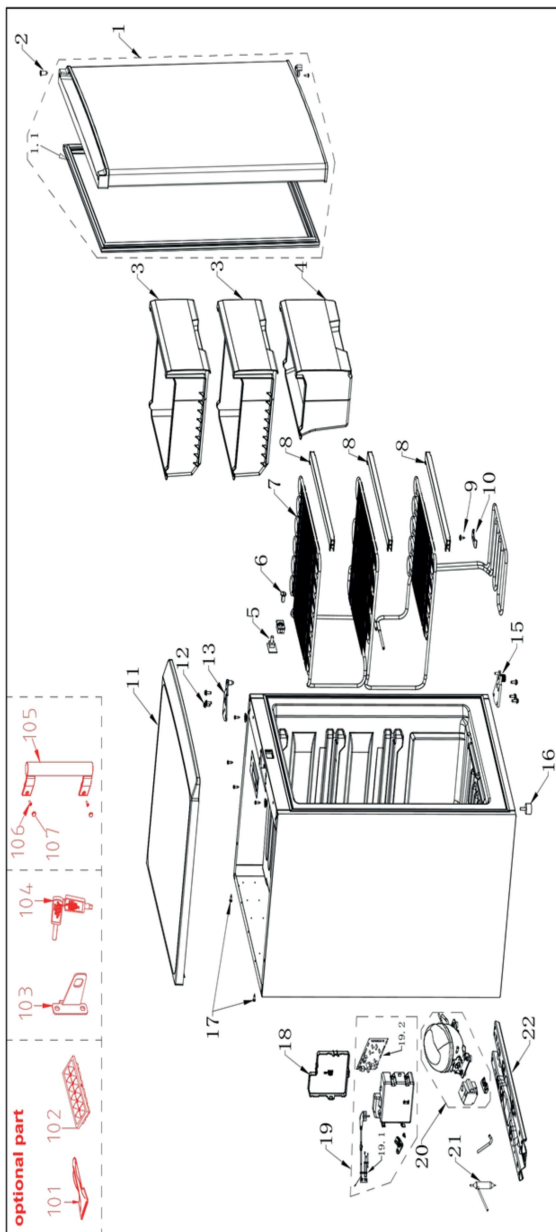

Congélateur / Freezer

ECT85 55mib6

Vue éclatée / Exploded view

8011606

Vue éclatée / Exploded view

optional part

101 102

103

104

105

106

107

Liste des pièces détachées / Spare parts list

N° VUE	REFERENCE	DESIGNATION (FR)	DESIGNATION (ENG)	CODE
1	9014238	PORTE (CONGELATEUR)	Freezer Door Assembly	1283100003246
1.1	9014240	JOINT (PORTE CONGELATEUR) 50110833001A	Door Gasket Assembly of Freezer	12131000009977
2	9004662	Axe (charniere)	Shaft sleeve	12131000006127
3	9014241	BAC SUPERIEUR ET MILIEU (398x391x187MM)	F upper drawer	12131000004047
4	9014242	BAC INFERIEUR (398x250x244MM)	F bottom drawer	12131000081278
5	9027184	CARTE (AFFICHEUR)	Display control panel	17131000026426
6	9014245	BOUTON	Screen Printing Knob	1213100003669
7	9014247	TUBE METAL (EVAPORATEUR)	Wire tube evaporator	15731000000033
8	9014248	SUPPORT (EVAPORATEUR)	Evaporator trim strip	12131000009460
9	9011153	VIS ST3.9x16-C	Screw	11303125000572
10	9014250	PLAQUE INFERIEURE	Fixing plate	12231000006384
11	9027179	TOP	Top Cover	12131000006484
12	9011158	VIS GBT6563 M5x16-F 1018A	Screw	11303305000004
13	9004641	Charniere superieure	Upper Hinge Assembly	12231000007029
15	9004643	PIED AJUSTABLE GAUCHE	Lower Hinge Adjust Feet Assembly	12231000006962
16	9007559	PIED AJUSTABLE	Levelling feet	12131000001001
17	9027185	VIS	Screw	11303125000564
18	9027180	COUVERCLE (BOITIER CARTE COMMANDE)	Mounting box cover of main control board	12131000103165
19	9027186	BOITIER AVEC CARTE COMMANDE	Main Control Board Mounting Box Assembly	12131000103711
19.1	9012873	CABLE ALIMENTATION 1.80M NOIR	European standard power cord	17431000033915
19.2	9027187	CARTE COMMANDE	Main control board	17131000027109
20	9027183	COMPRESSEUR VDMB30L	DC Inverter Reciprocating Compressor	11101020009244
21	9012669	DESHYDRATEUR GJ-0305	Dry Filter	15533100000281
22	9014256	TRAVERSE (COMPRESSEUR)	Compressor mounting panel assembly	12231000005898
101	9005161	PELLE A GLACE	Ice scoop	12131000001043
102	9012703	BAC A GLACONS	Ice box	12131000000170