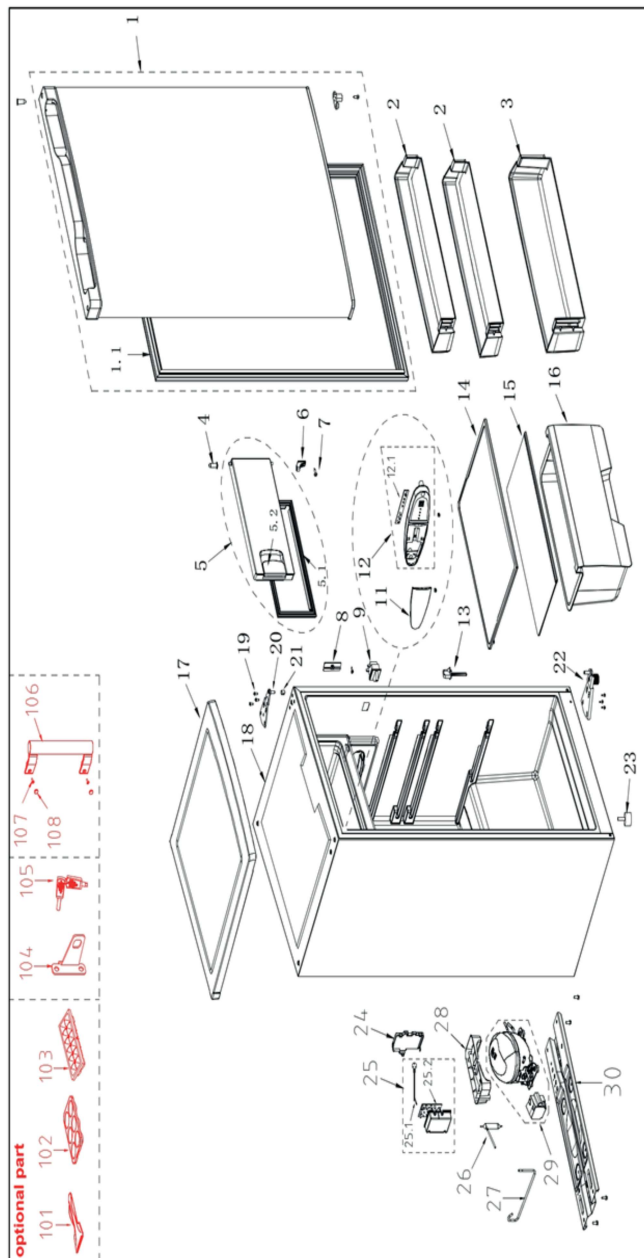

Réfrigérateur-congélateur-cave à vin /
Refrigerator-freezer-wine cellar

ERT85 55mib6

Vue éclatée / Exploded view

8011607

Vue éclatée / Exploded view

Liste des pièces détachées / Spare parts list

N° VUE	REFERENCE	DESIGNATION (FR)	DESIGNATION (ENG)	CODE
1	9027175	PORTE (REFRIGERATEUR)	Refrigerator door assembly	12831000001444
1.1	9014482	JOINT (PORTE REFRIGERATEUR)	Door gasket assembly of refrigerator	12131000010043
2	9014483	BALCONNET PETIT (PORTE REFRIGERATEUR)	R Small Tray	12131000005674
3	9014484	BALCONNET (PORTE REFRIGERATEUR) -GRAND	R Large Tray	12131000081279
4	9004647	CACHE (PORTILLON)	Shaft sleeve	12131000006220
5	9011146	PORTILLON	Small Door Assembly	12831000005574
5.1	9011147	JOINT (PORTILLON)	Door gasket	12131000009623
5.2	9004646	POIGNEE (PORTILLON)	Door handles assembly of refrigerator	12131000004172
6	9011148	SUPPORT	Supporter	12131000006378
7	9011153	VIS ST3. 9x16-C	Screw	11303125000572
8	9004645	Crochet	Hook	12131000000843
9	9007552	INTERRUPTEUR B157.0.1-1	Sector-shaped switch	17431000000392
11	9027176	COUVERCLE (LAMPE LED)	Lamp cover	12131000098082
12	9027177	BOITIER AVEC CARTE LAMPE LED	Lamp mounting box assembly	12131000103633
12.1	9027178	CARTE LAMPE LED	LED lamp assembly	17431000043539
13	9007556	TIGE NETTOYAGE	Spout plug	12131000003029
14	9014493	CLAYETTE	Glass shelf assembly of refrigerator	12531000001321
15	9014494	COUVERCLE VERRE (BAC A LEGUMES)	Glass shelf assembly of refrigerator	12531000001033
16	9014488	BAC A LEGUMES	Fruits and Vegetables Box	12131000A11003
17	9027179	TOP	Top Cover	12131000006484
19	9011158	VIS GBT6563 M5x16-F 1018A	Screw	11303305000004
20	9004641	Charniere superieure	Upper Hinge Assembly	12231000007029
21	9004662	Axe (charniere)	Shaft sleeve	12131000006127
22	9004643	PIED AJUSTABLE GAUCHE	Lower Hinge Adjust Feet Assembly	12231000006962
23	9004643	PIED AJUSTABLE GAUCHE	Lower Hinge Adjust Feet Assembly	12231000006962
24	9027180	COUVERCLE (BOITIER CARTE COMMANDE)	Mounting box cover of main control board	12131000103165
25	9027181	BOITIER AVEC CARTE COMMANDE	Main Control Board Mounting Box Assembly	12131000103712
25.1	9012873	CABLE ALIMENTATION 1.80M NOIR	European standard power cord	17431000033915
25.2	9027182	CARTE COMMANDE	Main control board	17131000026901
26	9012669	DESHYDRATEUR GJ-0305	Dry Filter	15533100000281
27	9007561	TUBE CUIVRE	Processing tubes	15531000001762
28	9012882	BAC RECUPERATEUR	Drip Tray Assembly	12131000004264
29	9027183	COMPRESSEUR VDMB30L	DC Inverter Reciprocating Compressor	11101020009244
30	9014256	TRAVERSE (COMPRESSEUR)	Compressor mounting panel assembly	12231000005898
101	9005161	PELLE A GLACE	Ice scoop	12131000001043
102	9012702	BAC A OEUFS	Egg tray	12131000006189
103	9012703	BAC A GLACONS	Ice box	12131000000170