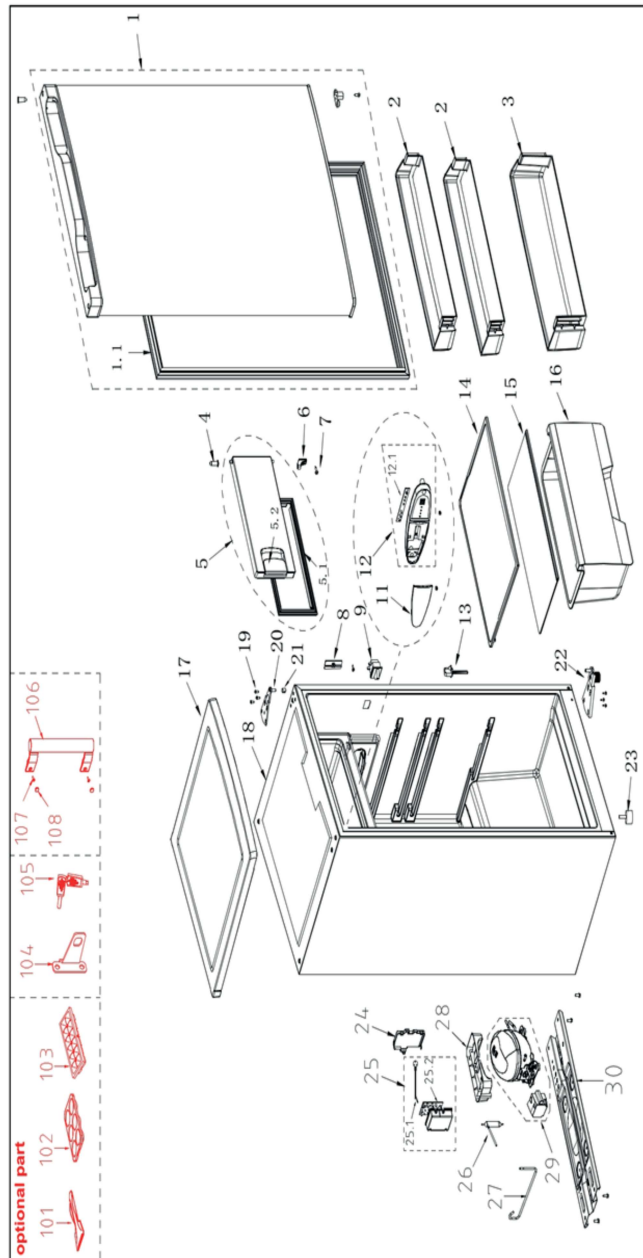

Réfrigérateur / Refrigerator

ERT85 55mis2

Vue éclatée / Exploded view

8011608

Vue éclatée / Exploded view

Liste des pièces détachées / Spare parts list

N° VUE	REFERENCE	DESIGNATION (FR)	DESIGNATION (ENG)	CODE
1	9016759	PORTE (REFRIGERATEUR)	Refrigerator door assembly	12831000047207
1.1	9014490	JOINT (PORTE REFRIGERATEUR)	Door gasket assembly of refrigerator	12131000010127
2	9014483	BALCONNET PETIT (PORTE REFRIGERATEUR)	R Small Tray	12131000005674
3	9014484	BALCONNET (PORTE REFRIGERATEUR) -GRAND	R Large Tray	12131000081279
4	9004647	CACHE (PORTILLON)	Shaft sleeve	12131000006220
5	9011146	PORTILLON	Small Door Assembly	12831000005574
5.1	9011147	JOINT (PORTILLON)	Door gasket	12131000009623
5.2	9004646	POIGNEE (PORTILLON)	Door handles assembly of refrigerator	12131000004172
6	9011148	SUPPORT	Supporter	12131000006378
7	9011153	VIS ST3. 9x16-C	Screw	11303125000572
8	9004645	Crochet	Hook	12131000000843
9	9007552	INTERRUPTEUR B157.0.1-1	Sector-shaped switch	17431000000392
11	9027176	COUVERCLE (LAMPE LED)	Lamp cover	12131000098082
12	9027177	BOITIER AVEC CARTE LAMPE LED	Lamp mounting box assembly	12131000103633
12.1	9027178	CARTE LAMPE LED	LED lamp assembly	17431000043539
13	9007556	TIGE NETTOYAGE	Spout plug	12131000003029
14	9014493	CLAYETTE	Glass shelf assembly of refrigerator	12531000001321
15	9014494	COUVERCLE VERRE (BAC A LEGUMES)	Glass shelf assembly of refrigerator	12531000001033
16	9014488	BAC A LEGUMES	Fruits and Vegetables Box	12131000A11003
17	9016762	TOP	Top Cover	12131000086368
19	9011158	VIS GBT6563 M5x16-F 1018A	Screw	11303305000004
20	9004641	Charniere superieure	Upper Hinge Assembly	12231000007029
21	9004662	Axe (charniere)	Shaft sleeve	12131000006127
22	9004643	PIED AJUSTABLE GAUCHE	Lower Hinge Adjust Feet Assembly	12231000006962
23	9004643	PIED AJUSTABLE GAUCHE	Lower Hinge Adjust Feet Assembly	12231000006962
24	9027180	COUVERCLE (BOITIER CARTE COMMANDE)	Mounting box cover of main control board	12131000103165
25	9027181	BOITIER AVEC CARTE COMMANDE	Main Control Board Mounting Box Assembly	12131000103712
25.1	9012873	CABLE ALIMENTATION 1.80M NOIR	European standard power cord	17431000033915
25.2	9027182	CARTE COMMANDE	Main control board	17131000026901
26	9012669	DESHYDRATEUR GJ-0305	Dry Filter	15533100000281
27	9007561	TUBE CUIVRE	Processing tubes	15531000001762
28	9012882	BAC RECUPERATEUR	Drip Tray Assembly	12131000004264
29	9027183	COMPRESSEUR VDMB30L	DC Inverter Reciprocating Compressor	11101020009244
30	9014256	TRAVERSE (COMPRESSEUR)	Compressor mounting panel assembly	12231000005898
101	9005161	PELLE A GLACE	Ice scoop	12131000001043
102	9012702	BAC A OEUFS	Egg tray	12131000006189
103	9012703	BAC A GLACONS	Ice box	12131000000170