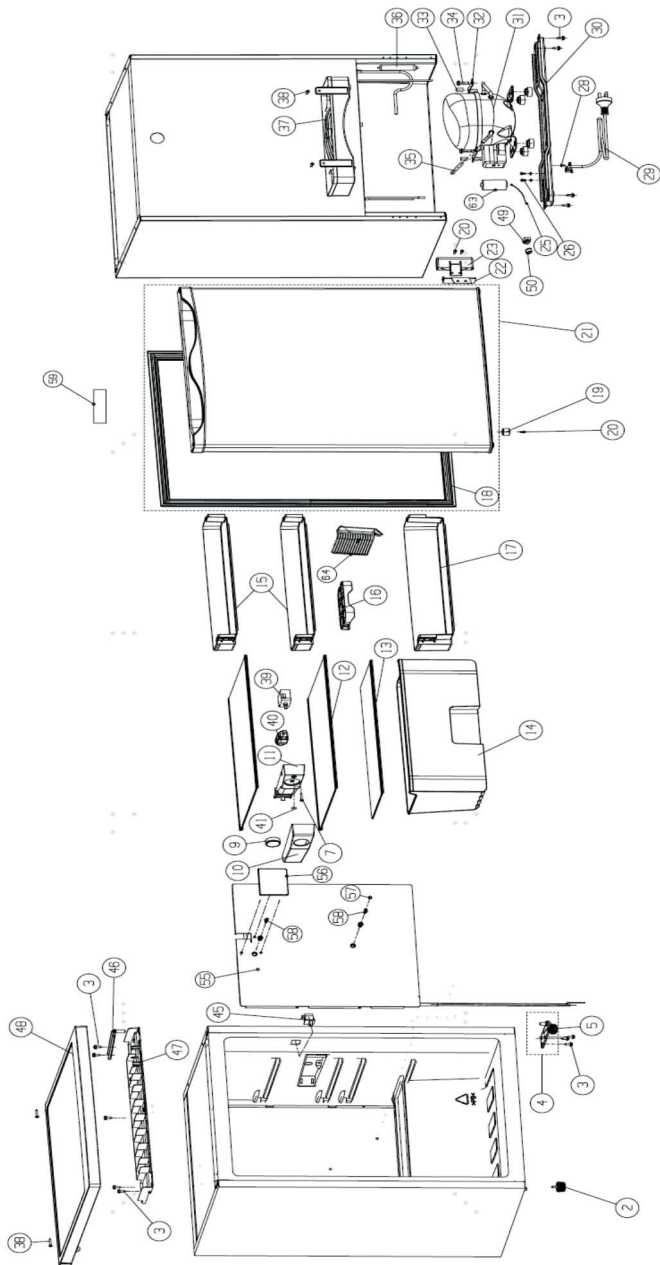

## Liste des pièces détachées / Spare parts list

N° VUE	REFERENCE	DESIGNATION (FR)	DESIGNATION (ENG)	CODE
2	9001346	PIED AJUSTABLE LONG	Ajustable bottom feet part	1056879
3	9024600	VIS ST4.8x16	Special flange self-tapping screw ST4.8X16	1099022
4	9012457	CHARNIERE INFERIEURE	Lower hinge part	1861483
5	9001349	PIED AJUSTABLE COURT	Ajustable bottom feet part	1056881
7	9015584	VIS TETE CYLINDRIQUE CRUCIFORME	Self-tapping screw ST4.2x25	1099068
9	9004798	BOUTON THERMOSTAT	Thermostat knob-drawing	1648548
10	9004799	COUVERCLE (LAMPE)	Light cover	1648550
11	9012459	BOITIER (THERMOSTAT)	Controller box	1648549
12	9004800	CLAYETTE SUPERIEURE	shelf part	1649619
13	9004801	COUVERCLE (BAC A LEGUMES)	crisper box cover part	1649622
14	9004802	BAC A LEGUMES	Crisper drawer	1650391
15	9016680	BALCONNET SUPERIEUR	Upper shelf	1649624
16	9014134	BAC A OEUFS	Egg tray	2197006
17	9013445	BALCONNET INFERIEUR	Lower shelf	1649623
19	9004805	BUTEE	Support block for door frame	1881827
20	9016745	VIS ST4.2X13	Self-tapping screw ST4.2x13	1099042
21	9027918	PORTE (REFRIGERATEUR) BLANCHE	Refrigerator door	1878018
18	9004790	JOINT (PORTE CONGELATEUR)	Gasket part	1859804
22	9023041	COUVERCLE (BOITIER CONNECTION)	Junction box cover	1481511
23	9023042	BOITIER CONNECTION	Junction box	1476879
25	9000375	MISE A LA TERRE (COMPRESSEUR)	Compressor grounding wire	1407418
26	9022196	VIS MISE A LA TERRE M4X8	Screw	1091420
28	9023044	VIS ST4.2X9.5	Self-tapping screw ST4.2x9.5	1099076
29	9023052	CABLE ALIMENTATION	Power line	1111142
30	9012467	TRAVERSE (COMPRESSEUR)	Compressor base part	1649727
31	9027919	COMPRESSEUR jiaxipera MG1050Y	Compressor part	2311190
49	9011094	RELAIS (COMPRESSEUR) QP2-15	starter	1512634
50	9027920	KLIXON PTC (COMPRESSEUR)	Compressor overload protector	1432223
63	9011096	CONDENSATEUR (COMPRESSEUR) 4UF 450V	compressor running capacitor	1091664
32	9015274	PLAQUE FIXATION (COMPRESSEUR)	Platen	2232587
33	9012174	DOUILLE	Steel sleeve	1566176
34	9023055	VIS M6X25	Fastening components M6x25	1118349
35	9012155	TUBE	Rrocess tube	1639201
36	9020869	DESHYDRATEUR	Dry filter	1091959
37	9004808	BAC RECUPERATEUR	Evaporating dish	1422666
38	NR	Non référencé / Not reeferenced	Self-tapping screw ST4.2x25	1111722
39	9027921	THERMOSTAT WDFE15A-L	Thermostat	1870182
40	9004810	LAMPE LED	LED light	1867944
41	9000418	CACHE VIS (POIGNEE) BLANC	handle cover	1118834
45	9002780	INTERRUPTEUR (PORTE)	Door switch	1092783
46	9004794	CHARNIERE SUPERIEURE	Upper hinge part	1649731
47	9012821	SUPPORT (TOP BLANC)	Front decorative plate of top cover	1649734
48	9004812	TOP BLANC	Top cover	1860489
55	9012458	PLAQUE (EVAPORATEUR)	Inflation evaporator part	1652745
56	9027922	CACHE TROU (PLAQUE EVAPORATEUR)	Cabinet hole cover plate	1654224
57	9003192	CACHE VIS (CHARNIERE CENTRALE)	Screw hole cover	1065602
58	NR	Non référencé / Not reeferenced	Self-tapping screw ST4.2x25	1865067
59	9018994	LOGO	logo	4174662
64	9004813	SUPPORT BOUTEILLES	Bottles block stripe	1457141