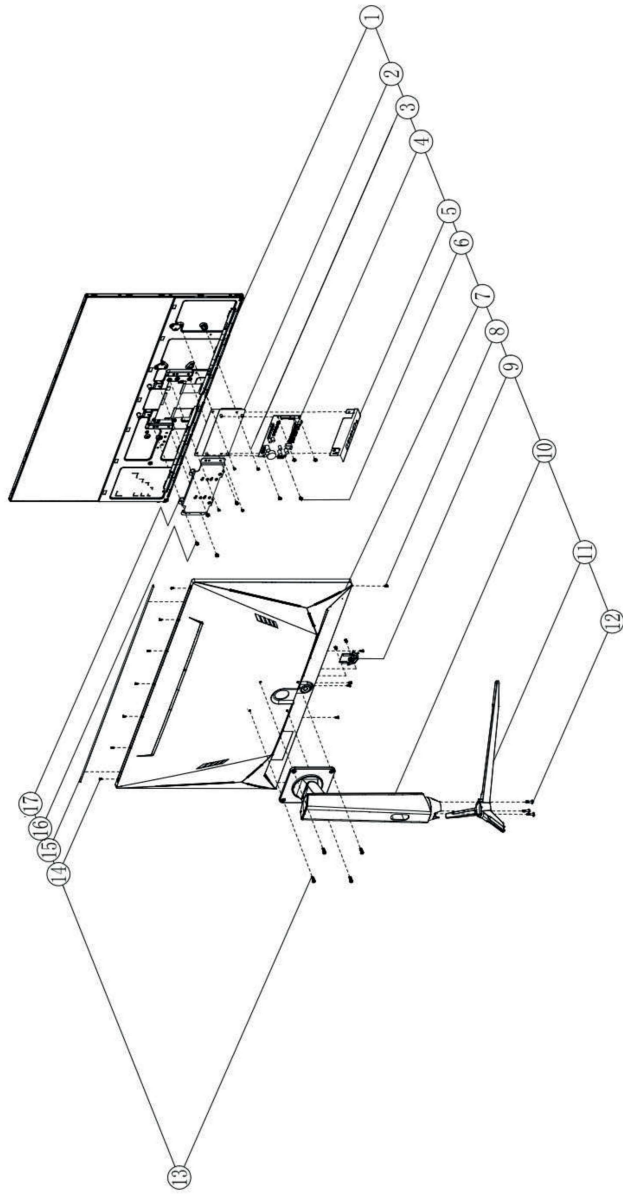

Ecran PC / Moniteur /
Computer screen / Monitor
M32 PLAT32VA 2025

Vue éclatée / Exploded view

8011700

Vue éclatée / Exploded view

Liste des pièces détachées / Spare parts list

N° VUE	REFERENCE	DESIGNATION (FR)	DESIGNATION (ENG)	CODE
/	9006059	ADAPTATEUR SECTEUR 12V/5A	ADAPTER 12V/5A	7613-1H1000-24C90004
10	9027190	PIED + VIS	FOOT + SCREWS	7103-W2711S-X0000022
11	9027191	PIED + VIS	FOOT + SCREWS	7102-W2709S-XW000012
9	9027189	JOYSTICK	KEY CAP	7035-W2719S-X0000014
4	9019772	CARTE MERE	MAINBOARD	9011-11KMA0-K1302011
8	9027192	COUVERCLE ARRIERE	BACKCOVER	7002-W3222S-XW000034
1	9027193	DALLE 32	PANEL 32inches	7422-320CSK-3L5KB094
9	9019775	CARTE (CLAVIER)	KEY BOARD	9014-110000-02183001