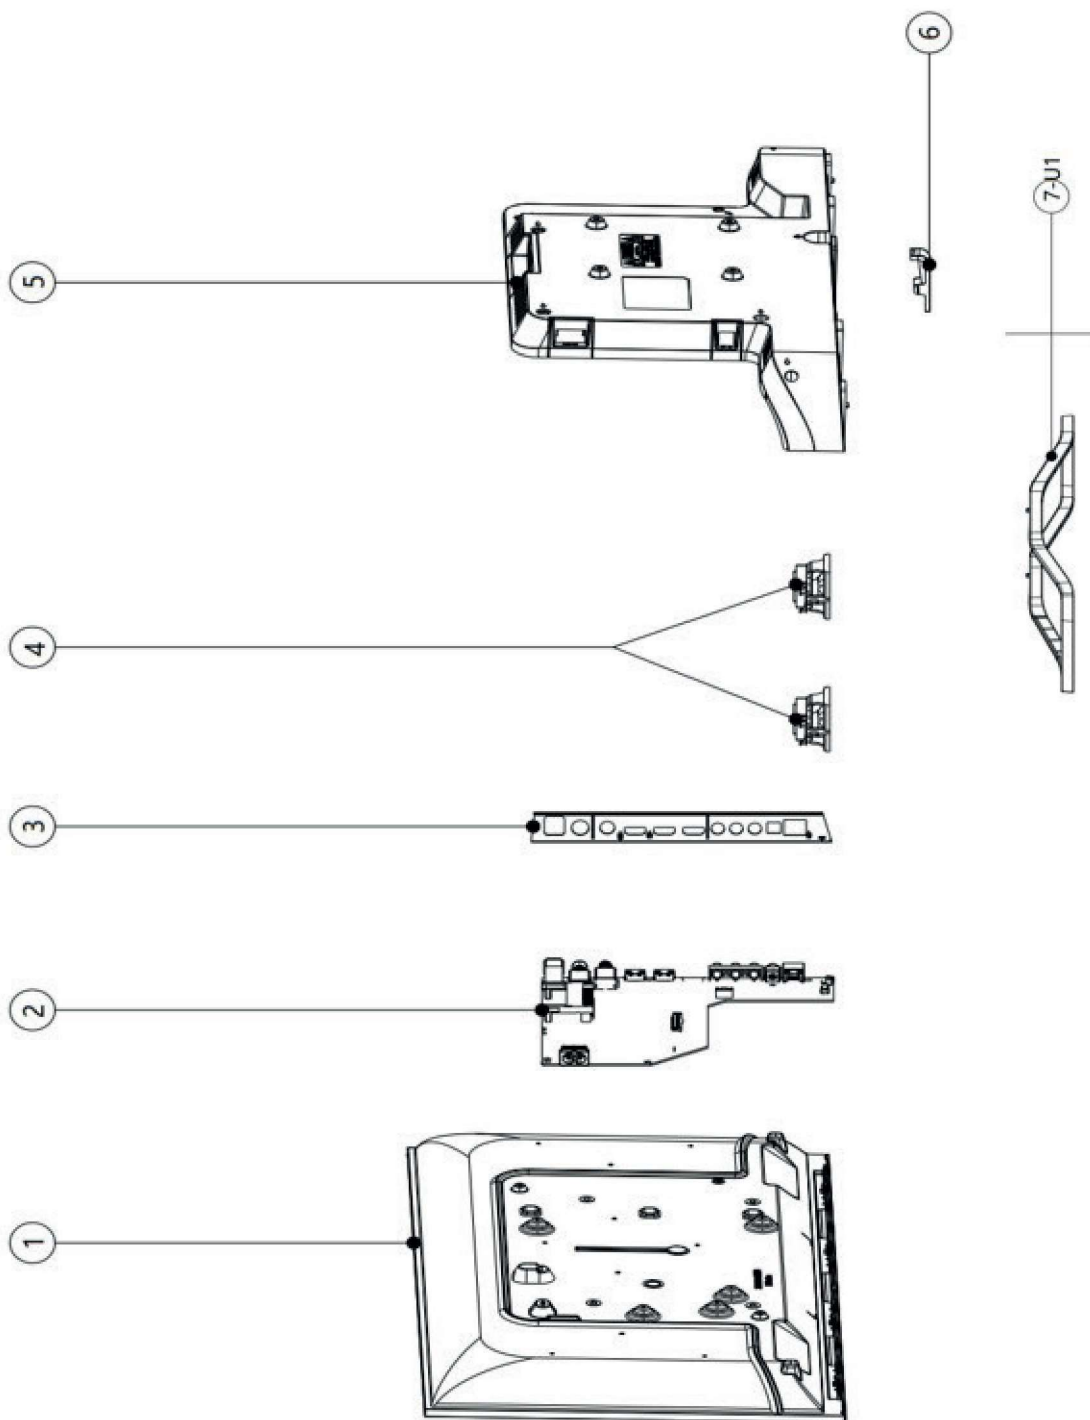

## TV

## Vue éclatée / Exploded view

8011754

## Liste des pièces détachées / Spare parts list

N° VUE	REFERENCE	DESIGNATION (FR)	DESIGNATION (ENG)	CODE
1	2010124VA3Z00008	Dalle	Panel	
2	216011CVT7269006	Carte mère	Mainboard	
3	3011424VA1000016	Bornier	Terminal board	
4	30605T0405X10001	Haut-parleur	Speaker	
5	3010124VA1000015	Couvercle arrière	Back cabinet	
6	3010232T00KZ0002	Lentille IR	IR Lens	
7-U1	9018563	Pied TV	Base	3010432T00K00004
NA	30701TVDE150GX02	Cordon d'alimentation	Power cord	
NA	30702030N0105001	Câble LVDS	LVDS cable	
NA	308052401DMS0001	Barre leds	Barlight	
NA	9026935	Télécommande	Remotre control	30604T616HUN0018
NA	9019584	Vis (pied tv)	Screw (base)	30301BA04018B002