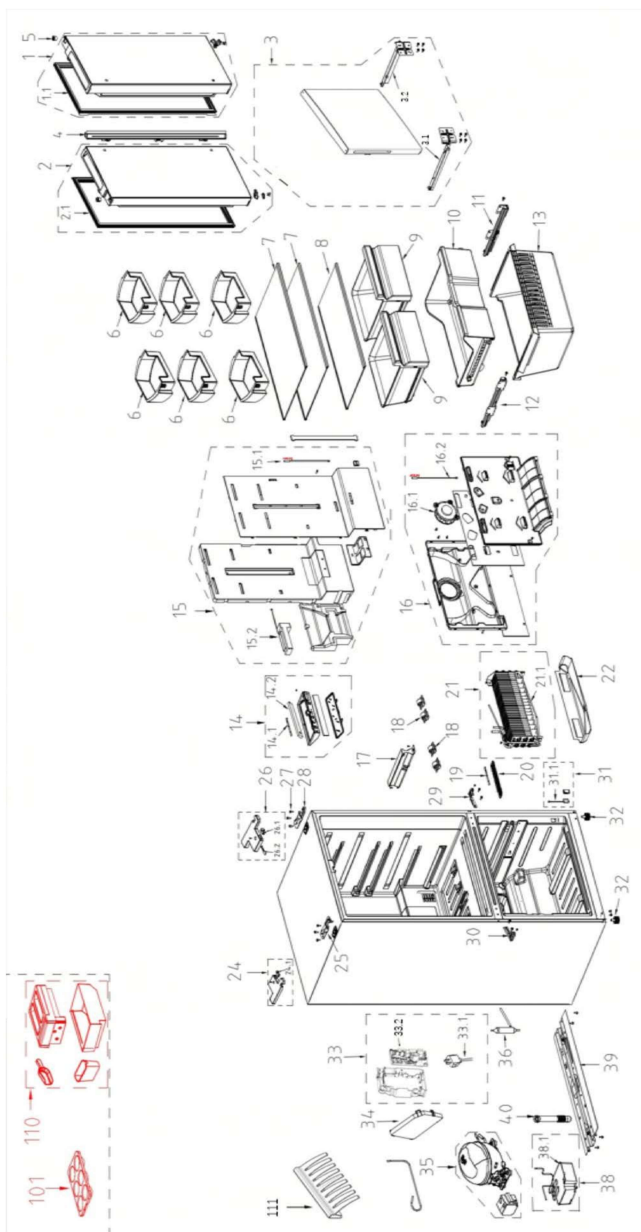

Réfrigérateur / Refrigerator

ERMV170-75miv1

Aide à la réparation / After-sales solutions

8012018

Nomenclature du produit / Bom

Vue éclatée / Exploded view

Liste des pièces détachées / Spare parts list

N° VUE	REFERENCE	DESIGNATION (FR)	DESIGNATION (ENG)	CODE
1	9028011	PORTE DROITE (REFRIGERATEUR)	Refrigerator right door assembly	12831000047869
1.1	9028012	JOINT (PORTE REFRIGERATEUR)	Door gasket assembly of refrigerator	12131000094511
2	9028013	PORTE GAUCHE (REFRIGERATEUR)	Refrigerator left door assembly	12831000047855
2.1	9028012	JOINT (PORTE REFRIGERATEUR)	Door gasket assembly of refrigerator	12131000094511
3	9028014	PORTE FREEZER	Freezer door assembly	12831000053274
3.1	9028015	RAIL (PORTE FREEZER) GAUCHE	Slide rail support	12231000040426
3.2	9028016	RAIL (PORTE FREEZER) DROITE	Slide rail support	12231000040427
4	9028017	ABATTANT (INTERIEUR PORTE)	Flipping beam component	12131000092835
5	9028018	AXE (PORTE REFRIGERATEUR)	Shaft sleeve	12131000092196
6	9028019	BALCONNET PETIT	R small tray	12131000A18697
7	9028020	CLAYETTE SUPERIEURE VERRE	Glass shelf assembly of refrigerator	12531000013017
8	9028021	CLAYETTE (BAC A LEGUMES) VERRE	Glass Shelf Assembly of Refrigerator	12531000013016
9	9028022	BAC A LEGUMES	Fruits and Vegetables Box Component	12131000A18723
10	9028023	TIROIR SUPERIEUR (CONGELATEUR)	F Upper Drawer Assembly	12131000073606
11	9028024	RAIL DROIT (TIROIR SUPERIEUR CONGELATEUR)	Slide Rail Assembly	12931000004181
12	9028025	RAIL GAUCHE (TIROIR SUPERIEUR CONGELATEUR)	Slide Rail Assembly	12931000004182
13	9028026	TIROIR INFERIEUR (CONGELATEUR)	F bottom drawer	12131000073602
14	9028027	BOITIER LAMPE LED	Lamp mounting box assembly	12131000073597
14.1	9016798	CARTE LAMPE LED SUPERIEURE	LED lamp	17431000009581
14.2	9028028	PANNEAU COMMANDE (AFFICHEUR)	Display control panel	17131000011602
15	9028029	CONDUIT AIR (REFRIGERATEUR)	air duct assembly of refrigerator	12131000094433
15.1	9014429	SONDE CGQ-WD/3839-1680-351510210-P650	Temperature Sensor	11201007001540
15.2	9028030	CLAPET (CONDUIT AIR REFRIGERATEUR)	Electric damper	17431000033049
16	9028031	CONDUIT AIR (CONGELATEUR)	Air duct assembly of freezer	12131000094413
16.1	9019263	MOTEUR (CONDUIT AIR) ZWF-33-125	Brushless DC Motor	11002015016752
16.2	9006256	Sonde temperature (congelateur)	Temperature Sensor	11201007001840
17	9028032	GUIDE SEPARATEUR (BAC A LEGUMES)	Fixed base	12131000073585
18	9028033	ROULETTE GUIDE (BAC A LEGUMES)	Support component	12131000073587
19	9017521	CARTE LAMPE LED (CONGELATEUR)	LED lamp	17431000008201
20	9028034	ABAT JOUR (LAMPE LED)	Lamp cover	12131000073545
21	9028035	EVAPORATEUR	Component Supplying Fin Evaporator	15831000010363
21.1	9028036	RESISTANCE DEGIVRAGE	Defrost heater	17431000039120
22	9028037	BAC RECUPERATEUR (EVAPORATEUR)	Drain tray	12231000040428
24	9028038	CACHE (CHARNIERE) GAUCHE	Hinge cover assembly	12131000094513
24.1	9006242	Interrupteur (porte)	Pillar switch	17431000003121
25	9028039	CHARNIERE SUPERIEURE GAUCHE	Upper Hinge	12231000007076
26	9028040	CACHE (CHARNIERE) DROITE	Hinge cover assembly	12131000094534
26.1	9006242	Interrupteur (porte)	Pillar switch	17431000003121
26.2	9027783	SONDE HUMIDITE	Humidity Sensor	11201004000492
27	9011158	VIS GBT6563 M5x16-F 1018A	Screw	11303305000004
28	9028041	CHARNIERE SUPERIEURE DROITE	Upper Hinge	12231000006970
29	9028042	CHARNIERE INTERMEDIAIRE DROITE	Middle Hinge Assembly	12231000040846
30	9028043	CHARNIERE INTERMEDIAIRE GAUCHE	Middle hinge assemblies	12231000052627
31	9014435	CACHE (INTERRUPTEUR MAGNETIQUE)	Cover assembly	12131000058031
31.1	9014431	INTERRUPTEUR MAGNETIQUE	Magnetic Switch	17431000000121
32	9014106	Pied ajustable	Levelling feet	12131000000986
33	9028044	CARTE COMMANDE AVEC BOITIER	Main control board mounting box assembly	12131000106424
33.1	9012873	CABLE ALIMENTATION 1.8M NOIR	European standard power cord	17431000033915
33.2	9028045	CARTE COMMANDE	Main Control Board	17131000028144
33.4	9019279	FILTRE ANTI PARASITE	Power filter	17431000041922
34	9028046	COUVERCLE (BOITIER CARTE COMMANDE)	Mounting box cover of main control board	12131000099388
35	9028047	COMPRESSEUR	DC Inverter Reciprocating Compressor	11101020010284
36	9016169	DESHYDRATEUR	Dry filter	15531000009186
38	9028048	TUYAU RACCORD COMPRESSEUR	Component supplying pipe connector	15531000012506
38.1	9028049	BAC RECUPERATEUR (COMPRESSEUR)	Drain tray	12131000092407
39	9028050	TRAVERSE (COMPRESSEUR)	Compressor mounting panel assembly	12231000057262
40	9014447	TUYAU VIDANGE	Drain Hose	12131000030281
101	9012702	BAC A OEUFS	Egg tray	12131000006168
110	9028051	BOITE FABRIQUE GLACONS	Manual ice maker	12131000033369
111	9028052	PEIGNE MAINTIEN BOUTEILLES	Decoration strip	12131000033621