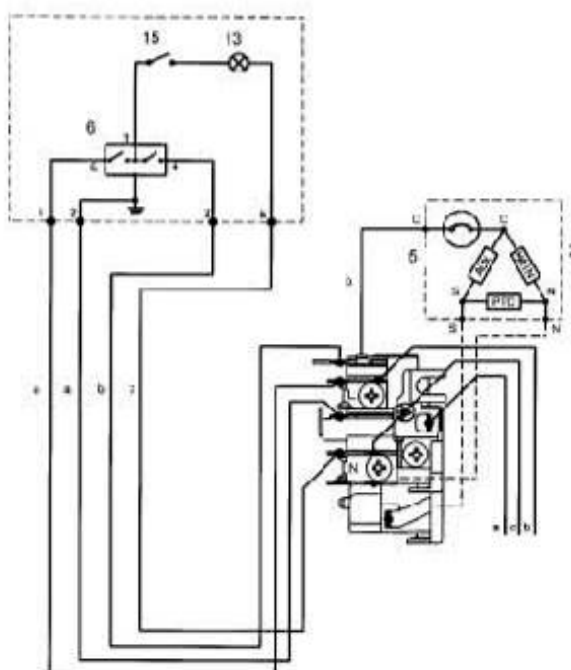

SCHEMA DE CABLAGE

SCHEMA DE PRINCIPE

Modèles 1 et 3

REFRIGERATEUR

RCL 301

MODELE 1: PNC 925671574 00

MODELE 2: PNC 925031457 00

MODELE 3: PNC 925671720 00

MODELE 4: PNC 925031514 00

MODELE 5: PNC 925031514 02

SCHEMA DE CABLAGE

Modèles 2, 4 et 5