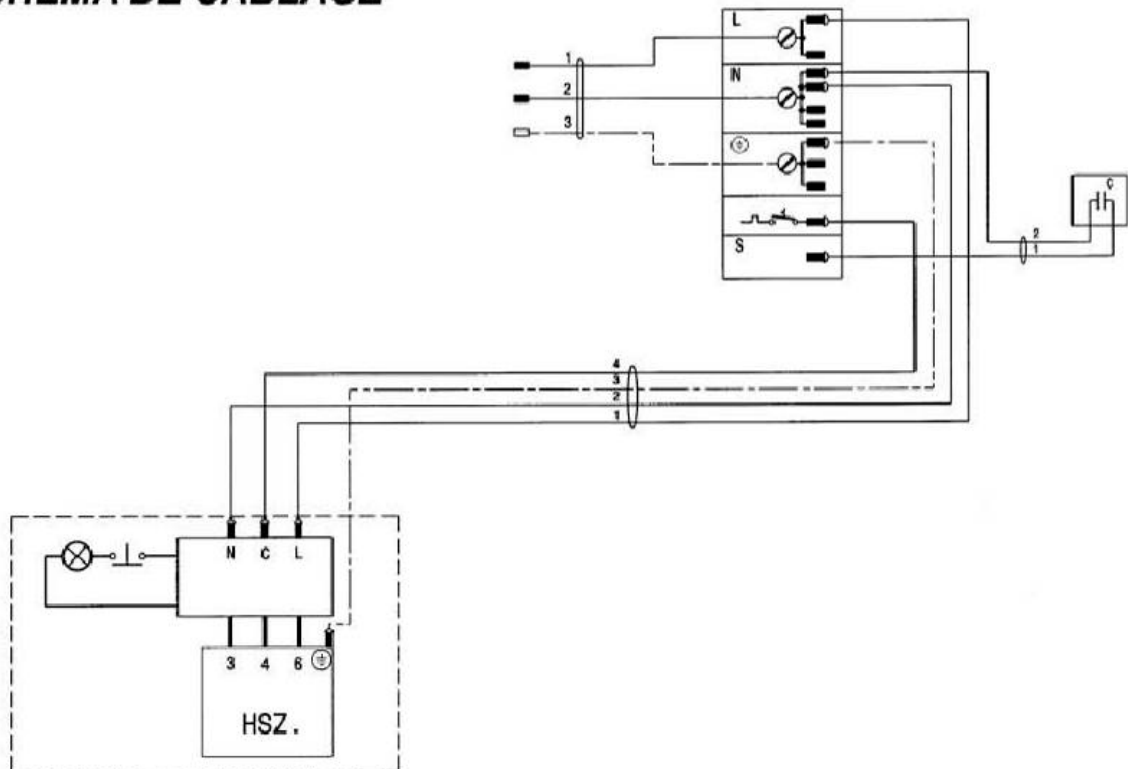

SCHEMA DE CABLAGE

SCHEMA DE PRINCIPE

Modèles 1 et 3

REFRIGERATEUR

RCL 301

MODELE 1: PNC 925671574 00

MODELE 2: PNC 925031457 00

MODELE 3: PNC 925671720 00

MODELE 4: PNC 925031514 00

MODELE 5: PNC 925031514 02

SCHEMA DE CABLAGE

Modèles 2, 4 et 5