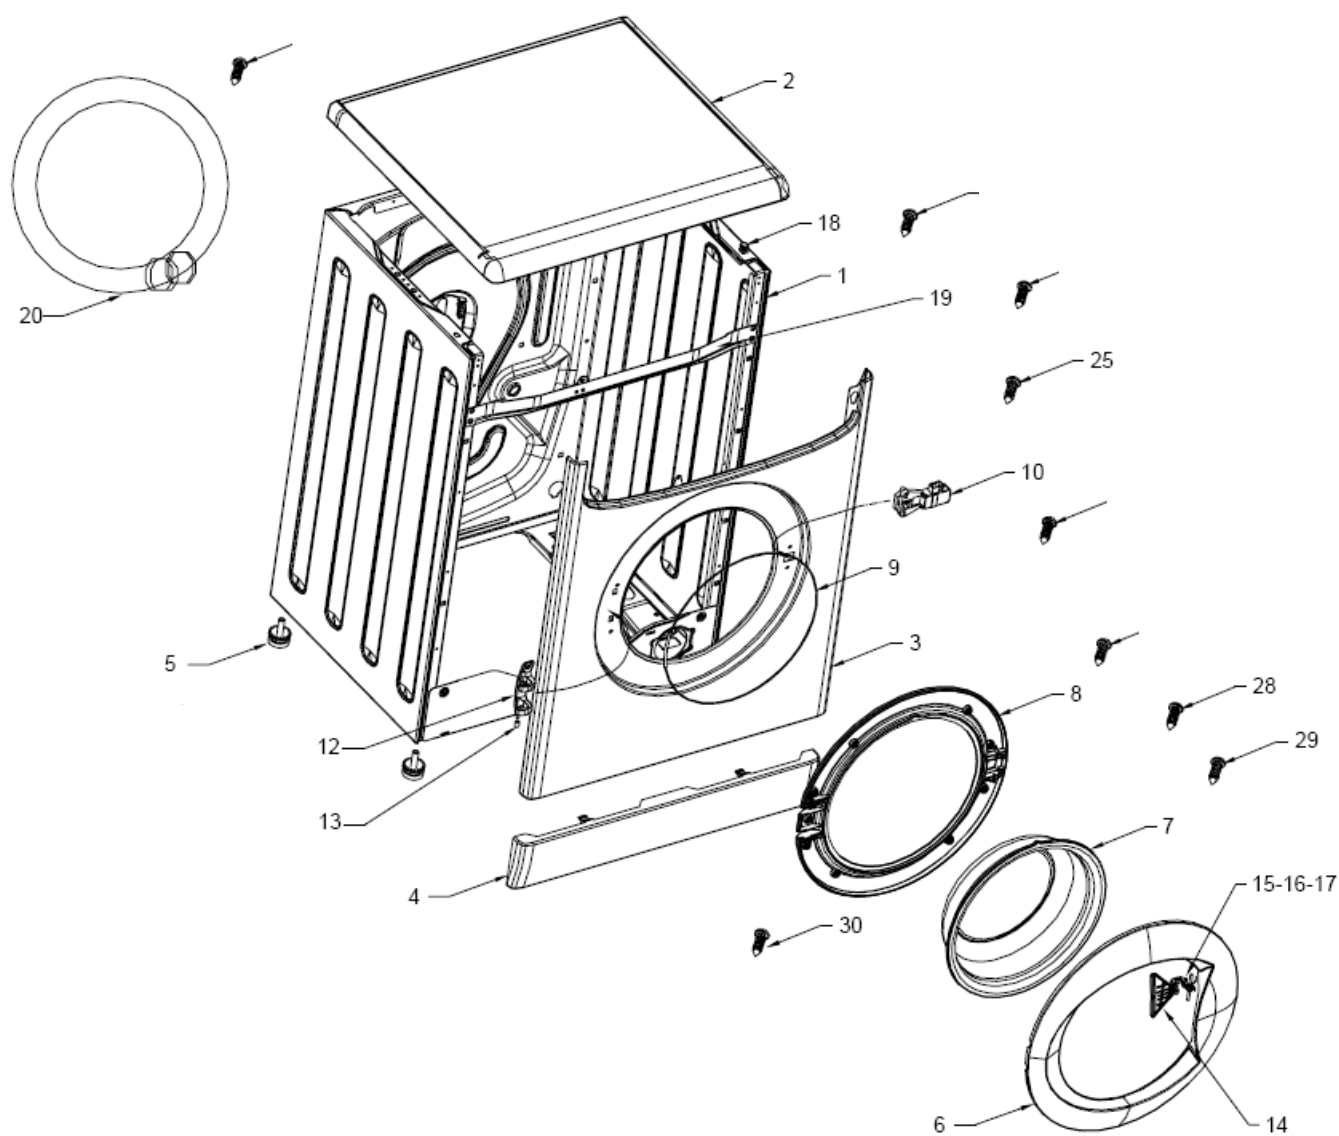

LISTO

LAVE LINGE FRONT LF 1205.1

LISTO

LAVE LINGE FRONT LF 1205.1

LISTO

LAVE LINGE FRONT LF 1205.1

LISTO

LAVE LINGE FRONT LF 1205.1

LISTO

LAVE LINGE FRONT LF 1205.1