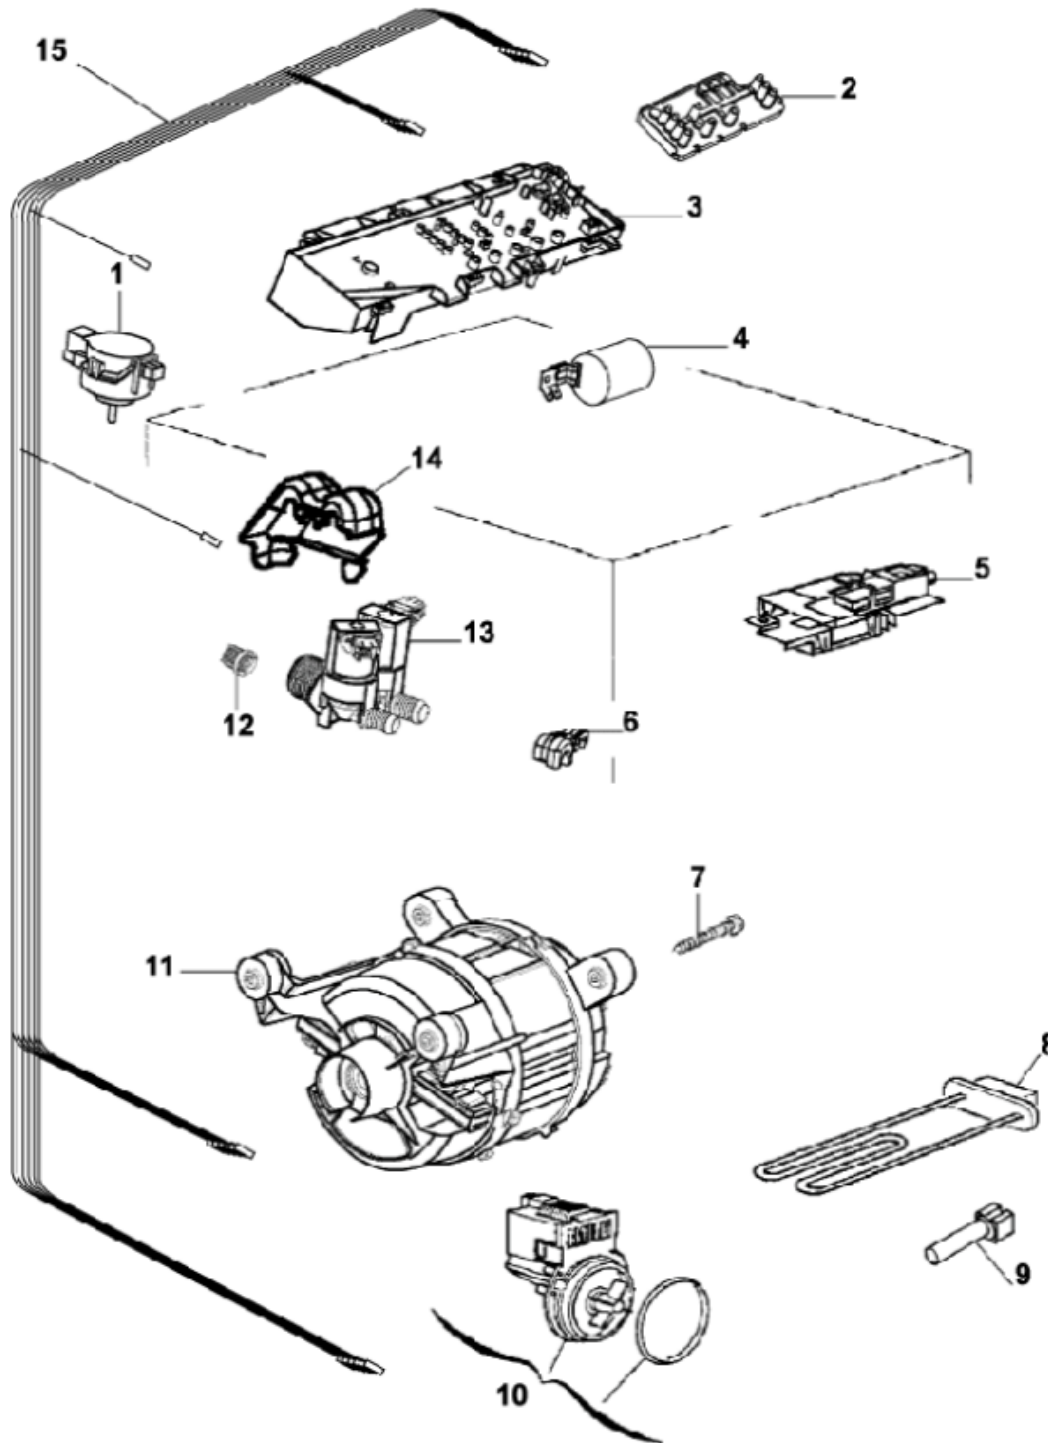

LAVE LINGE

LT 1000-3

MODELE 1 : PNC 913101229 00

MODELE 2 : PNC 913101229 01

Repère E (modèles 1 et 2)