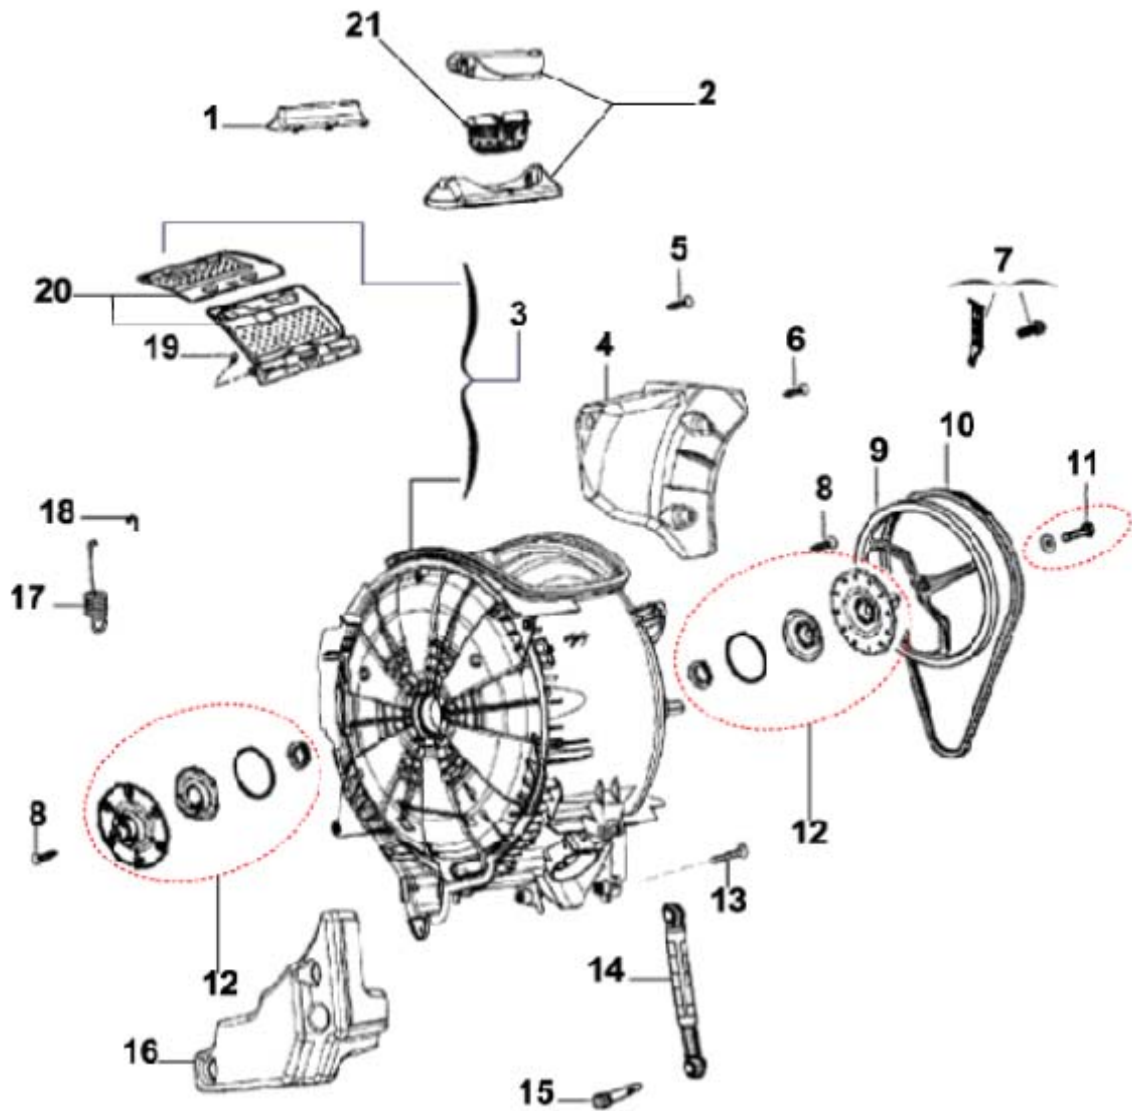

LAVE LINGE

LT 1000-3

MODELE 1 : PNC 913101229 00

MODELE 2 : PNC 913101229 01

Repère A (modèles 1 et 2)

# LISTO

LAVE LINGE

LT 1000-3

MODELE 1 : PNC 913101229 00

MODELE 2 : PNC 913101229 01

Repère B (modèles 1 et 2)

LAVE LINGE

LT 1000-3

MODELE 1 : PNC 913101229 00

MODELE 2 : PNC 913101229 01

Repère C (modèles 1 et 2)

# LISTO

LAVE LINGE

LT 1000-3

MODELE 1 : PNC 913101229 00

MODELE 2 : PNC 913101229 01

Repère D (modèles 1 et 2)

LAVE LINGE

LT 1000-3