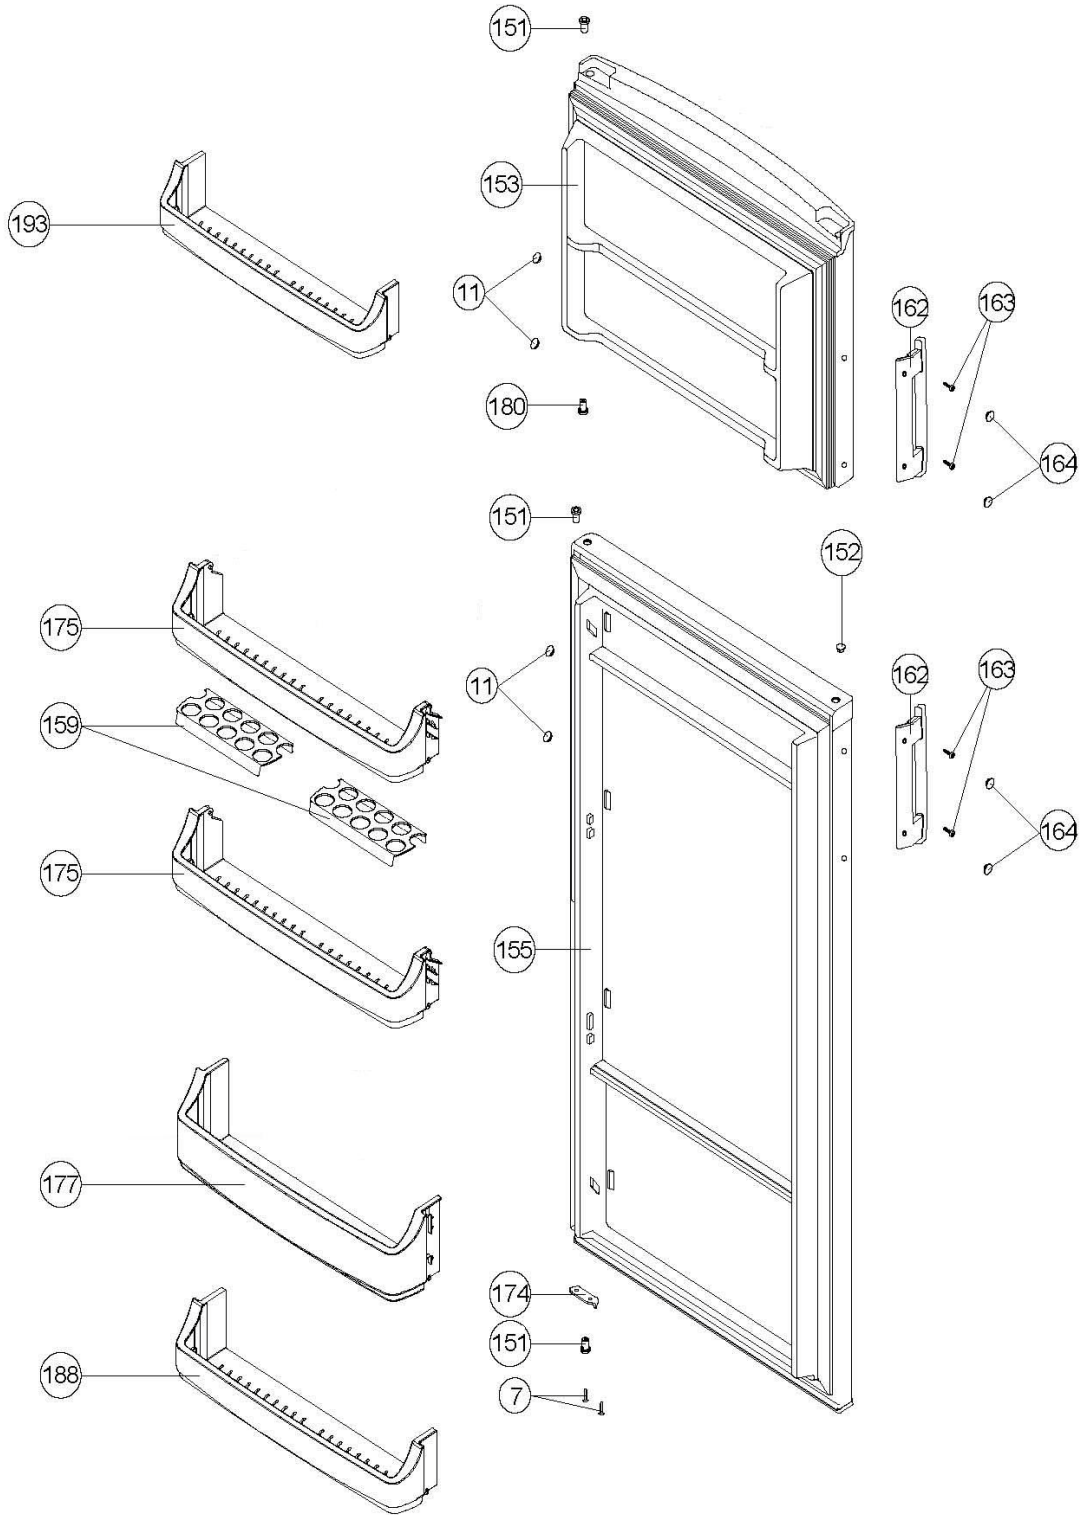

REFRIGERATEUR ERDV 341b

REFRIGERATEUR ERDV 341b

REFRIGERATEUR ERDV 341b

REFRIGERATEUR ERDV 341b

REFRIGERATEUR ERDV 341b

CIRCUIT DIAGRAM
(WITHOUT FREEZER LAMP)

REFRIGERATEUR ERDV 341b

**EXPLICATION DU NUMERO DE SERIE A FOURNIR LORS DE LA
COMMANDE**

FORMAT DU N° DE SERIE :

XXXXXXXXXXXXXXXXYYYYYYZZZZ

XXXXXXXXXXXXXX : n° de série à communiquer lors de la commande de pièces

YYYYYY : n° de production – sert à identifier la pièce à commander