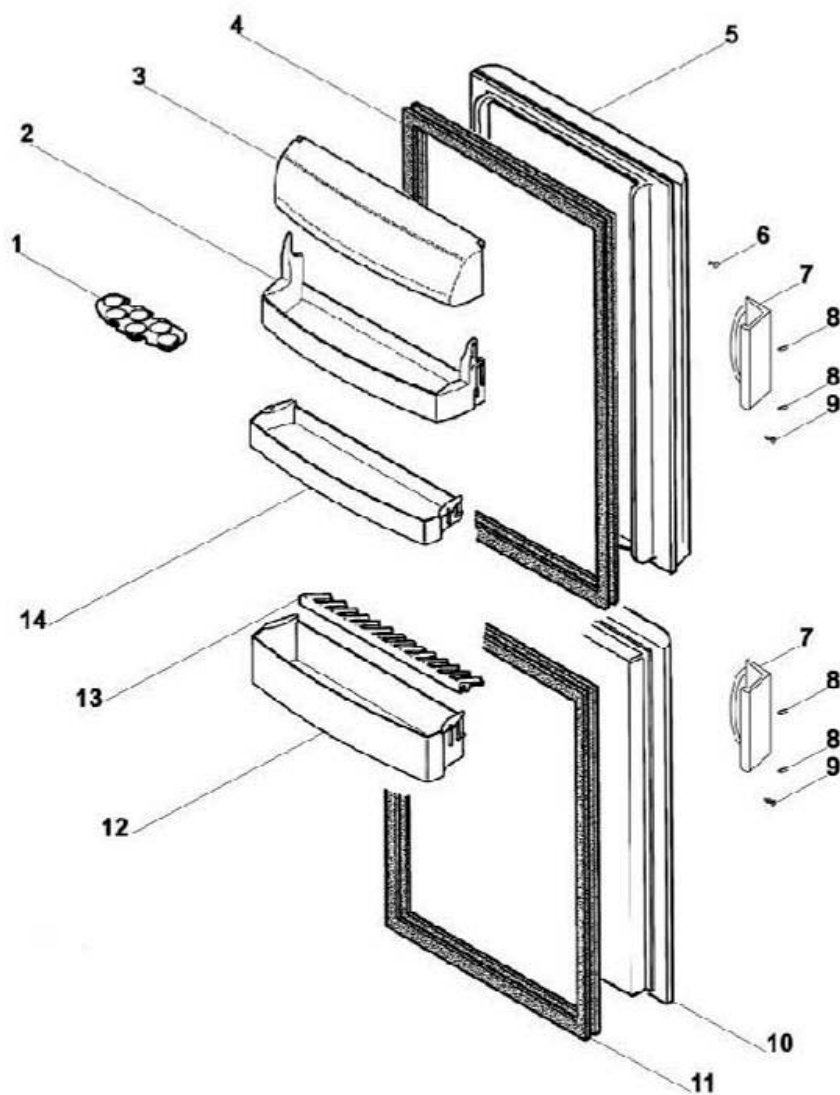

LISTO

REFRIGERATEUR

RCL 302g

MODELE 1 : PNC 925031563 00

MODELE 2 : PNC 925031563 01

Repère A (modèles 1 et 2)

LISTO

REFRIGERATEUR RCL 302g

MODELE 1 : PNC 925031563 00

MODELE 2 : PNC 925031563 01

Repère B (modèles 1 et 2)

Pièces soumises aux versions :

Modèle 1 : 821384SC05B1 – Porte réfrigérateur
821384SC14B1 – Balconnet central

Modèle 2 : 821384SC05B2 – Porte réfrigérateur
821384SC14B2 – Balconnet central

Repère D (modèle 1)

Pièces soumises aux versions :

Modèle 1 : 821384SC05D1 – Bloc relais Klixon – 6SP9029
821384SC06D1 – Compresseur HQY90AA
821384SC07D1 – Bac évaporation compresseur
821384SC10D1 – Entretoise de condenseur
821384SC11D – Condensateur de démarrage