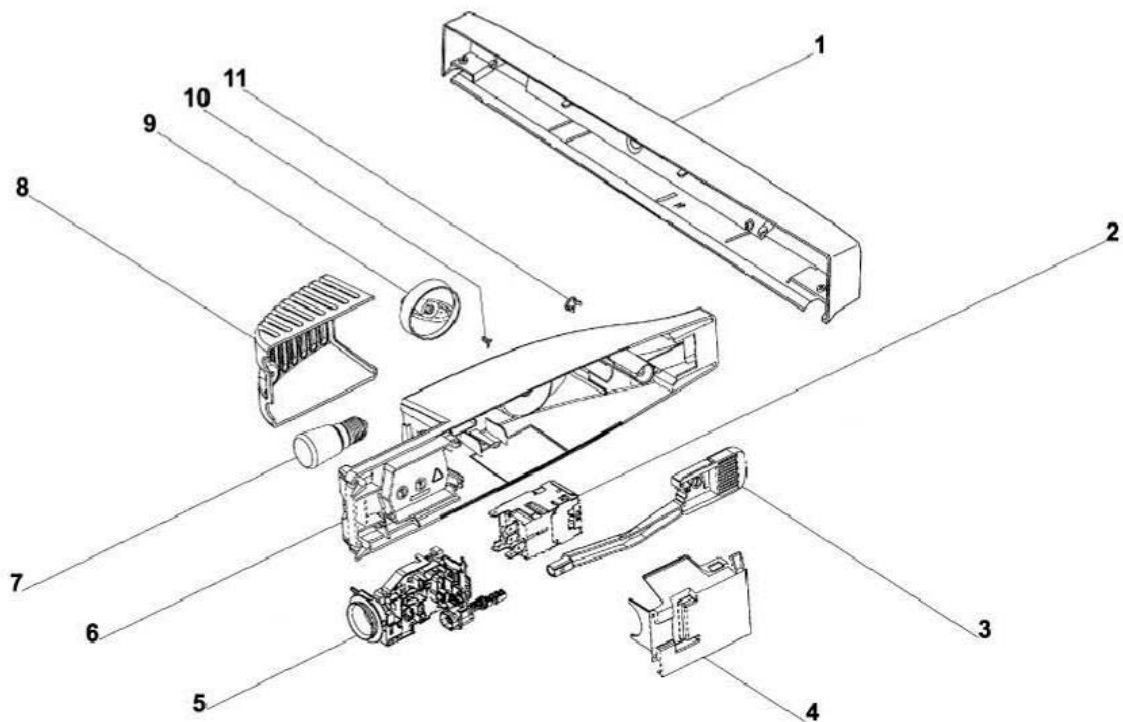

REFRIGERATEUR RCL 302g

MODELE 1 : PNC 925031563 00

MODELE 2 : PNC 925031563 01

Repère C (modèles 1 et 2)