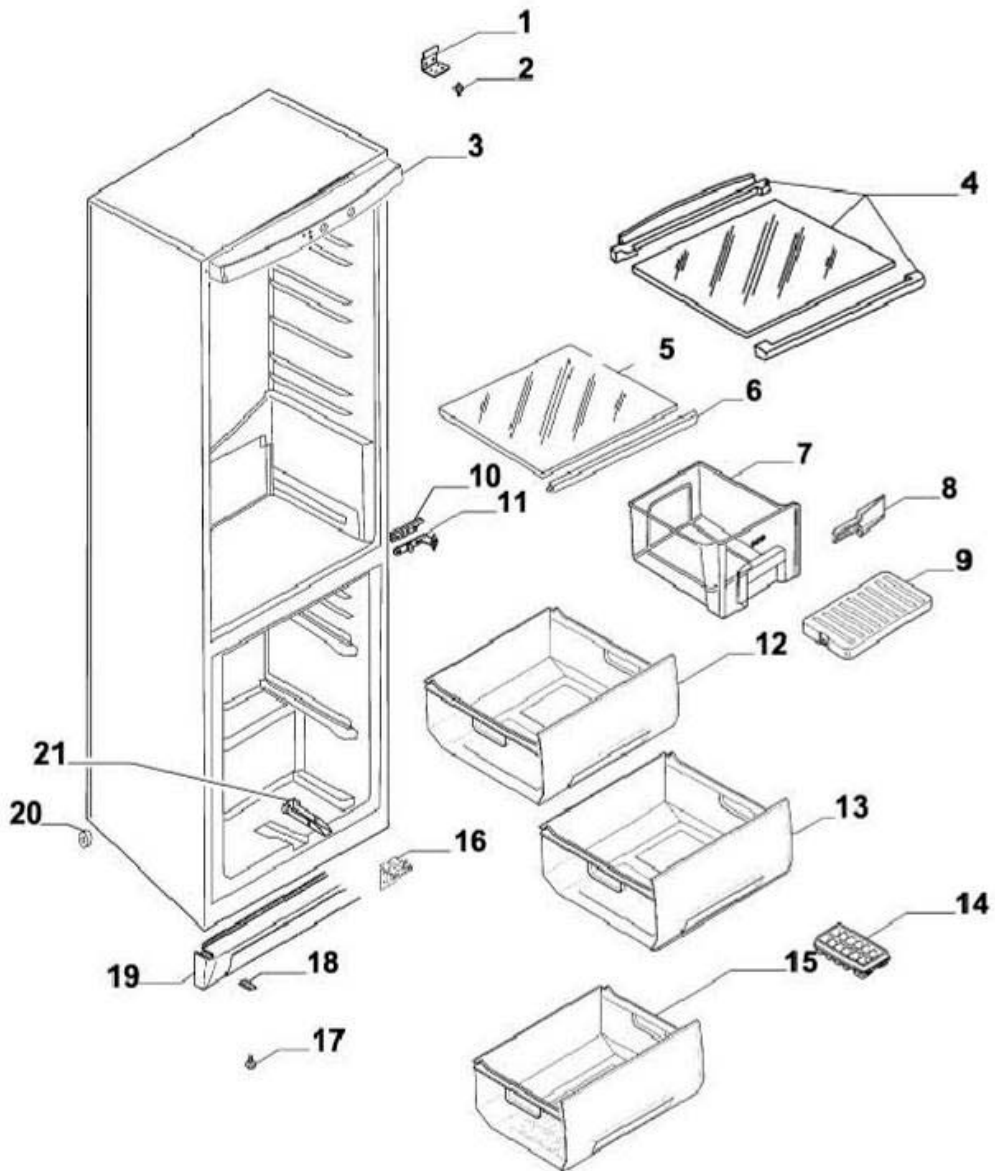

LISTO

REFRIGERATEUR

RCL 302g

MODELE 1 : PNC 925031563 00

MODELE 2 : PNC 925031563 01

Repère A (modèles 1 et 2)

LISTO

REFRIGERATEUR RCL 302g

MODELE 1 : PNC 925031563 00

MODELE 2 : PNC 925031563 01

Repère B (modèles 1 et 2)

Pièces soumises aux versions :

Modèle 1 : 821384SC05B1 – Porte réfrigérateur
821384SC14B1 – Balconnet central

Modèle 2 : 821384SC05B2 – Porte réfrigérateur
821384SC14B2 – Balconnet central

REFRIGERATEUR RCL 302g

MODELE 1 : PNC 925031563 00

MODELE 2 : PNC 925031563 01

Repère C (modèles 1 et 2)

LISTO

REFRIGERATEUR RCL 302g

MODELE 1 : PNC 925031563 00

MODELE 2 : PNC 925031563 01

Repère D (modèle 1)

Pièces soumises aux versions :

Modèle 1 : 821384SC05D1 – Bloc relais Klixon – 6SP9029
821384SC06D1 – Compresseur HQY90AA
821384SC07D1 – Bac évaporation compresseur
821384SC10D1 – Entretoise de condenseur
821384SC11D – Condensateur de démarrage