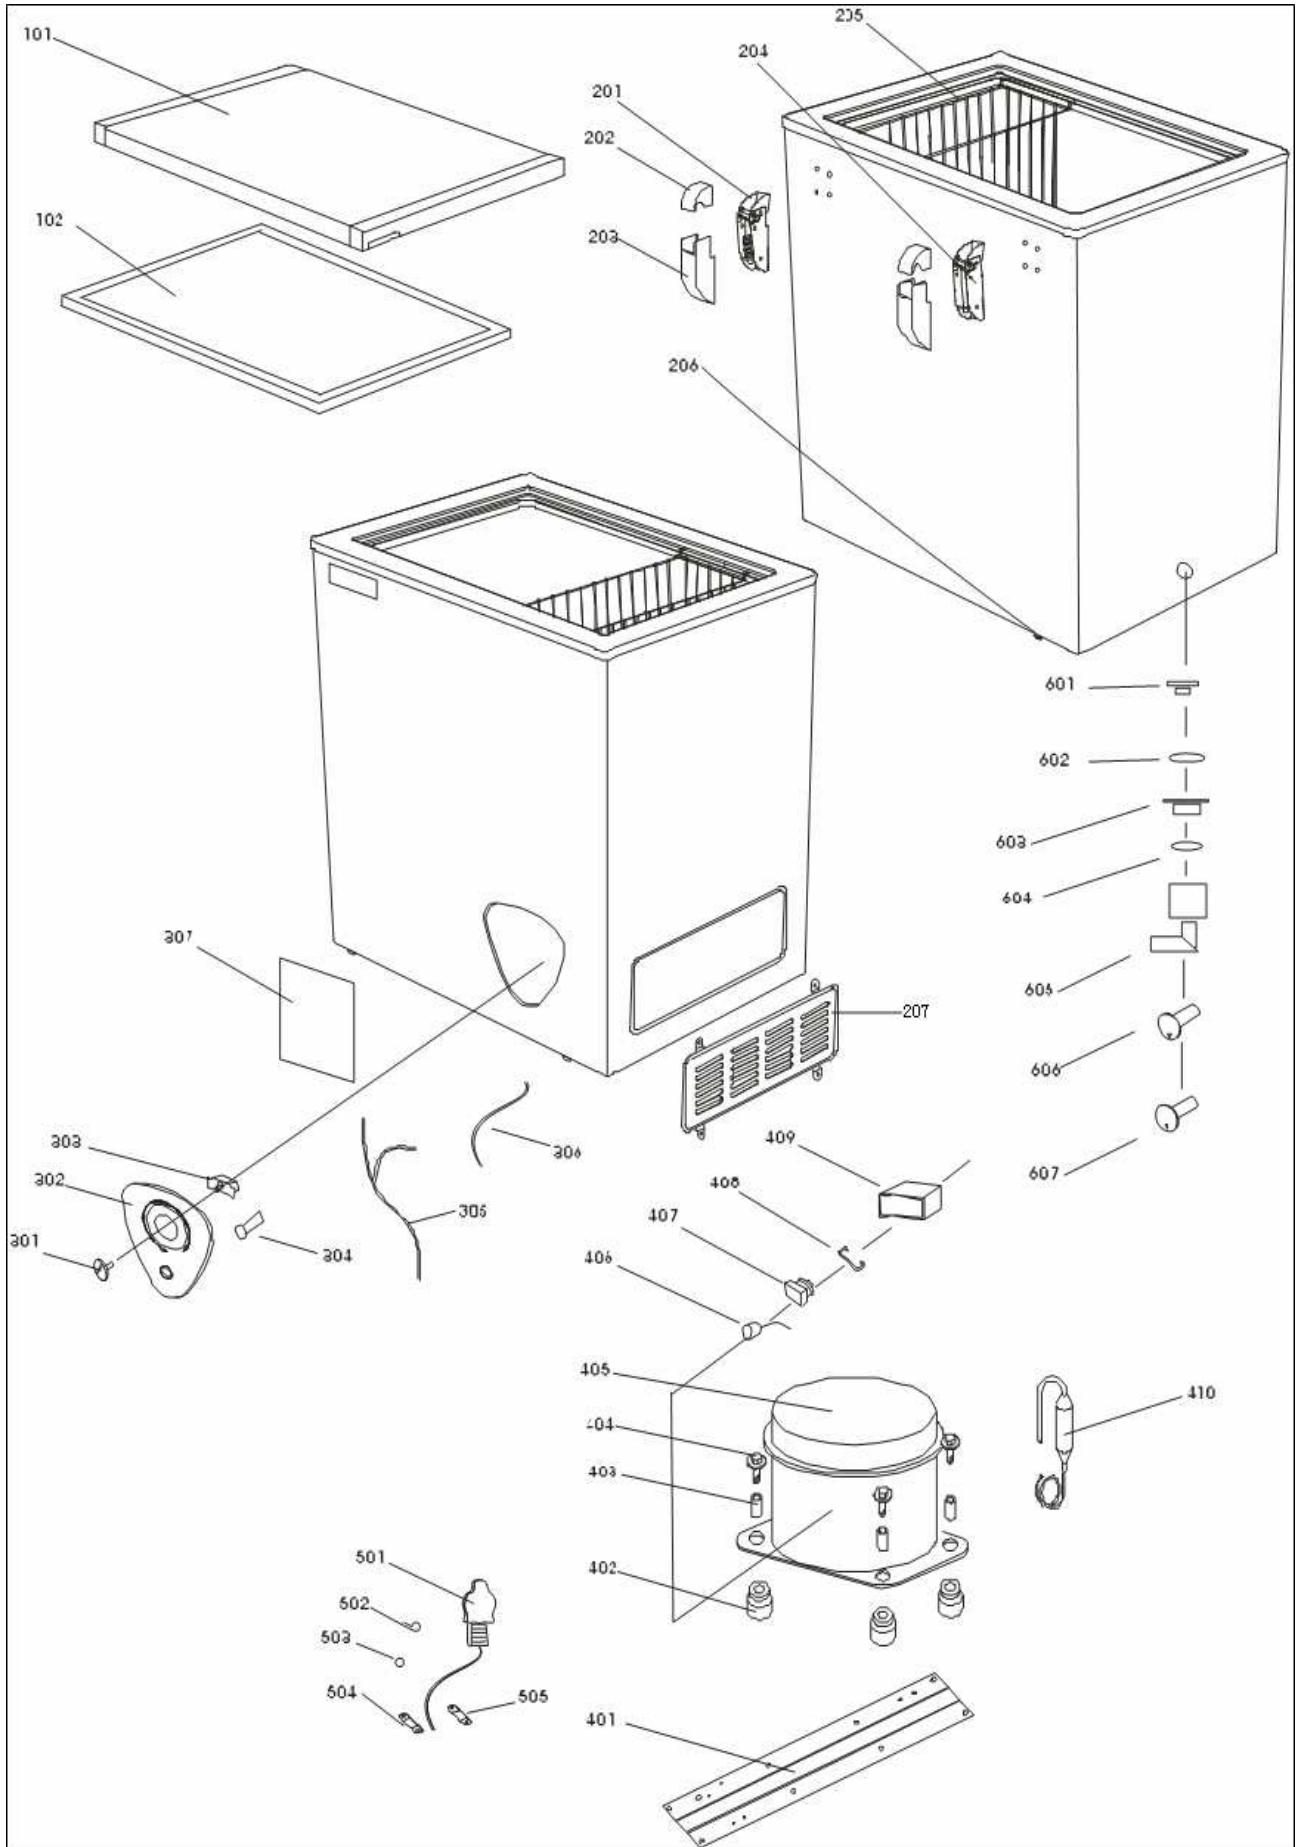

LISTO

CONGELATEUR COFFRE CCL 102 LISTO (824712)

Numéro de pièce sur vue éclatée	Référence Pièces S&C	Intitulé - Désignation Pièces
101	824712SC101	FOAMED DOOR ASSY
102	824712SC102	DOOR GASKET
201	824712SC201	DOOR HINGE ASSEMBLY
202	824712SC202	DOOR HINGE UPPER COVER
203	824712SC203	DOOR HINGE DOWN COVER
204	824712SC204	DOOR HINGE ASSEMBLY (WITHOUT SPRING)
205	824712SC205	BASKET
206	824712SC206	FRONT LONG FEET
207	824712SC207	SIDE COVER (WITHOUT IN BASIC TYPE)
301	824712SC301	THERMOSTAT KNOB
302	824712SC302	THERMOSTAT PANEL
303	824712SC303	THERMOSTAT
304	824712SC304	ALARM LIGHT
305	824712SC305	COMPRESSOR WIRES
306	824712SC306	INTERNAL WIRES
307	824712SC307	WATER-RESISTANT BAG
401	824712SC401	COMPRESSOR PANEL
402	824712SC402	COMPRESSOR RING
403	824712SC403	INSTALLATION TUBE
404	824712SC404	FASTEN SCREWS
405	824712SC405	COMPRESSOR
406	824712SC406	PTC STARTER
407	824712SC407	OVERLOAD PROTECTOR
408	824712SC408	PTC STARTER COVER CLIP
409	824712SC409	RELAYER FASTEN BELT
410	824712SC410	DRIER
501	824712SC501	POWER SUPPLY CORD WITH PLUG
502	824712SC502	CLIP
503	824712SC503	POWER CLIP
504	824712SC504	UPPER PLATE OF SUPPLY CABLE CLAMP
505	824712SC505	LOWER PLATE OF SUPPLY CABLE CLAMP