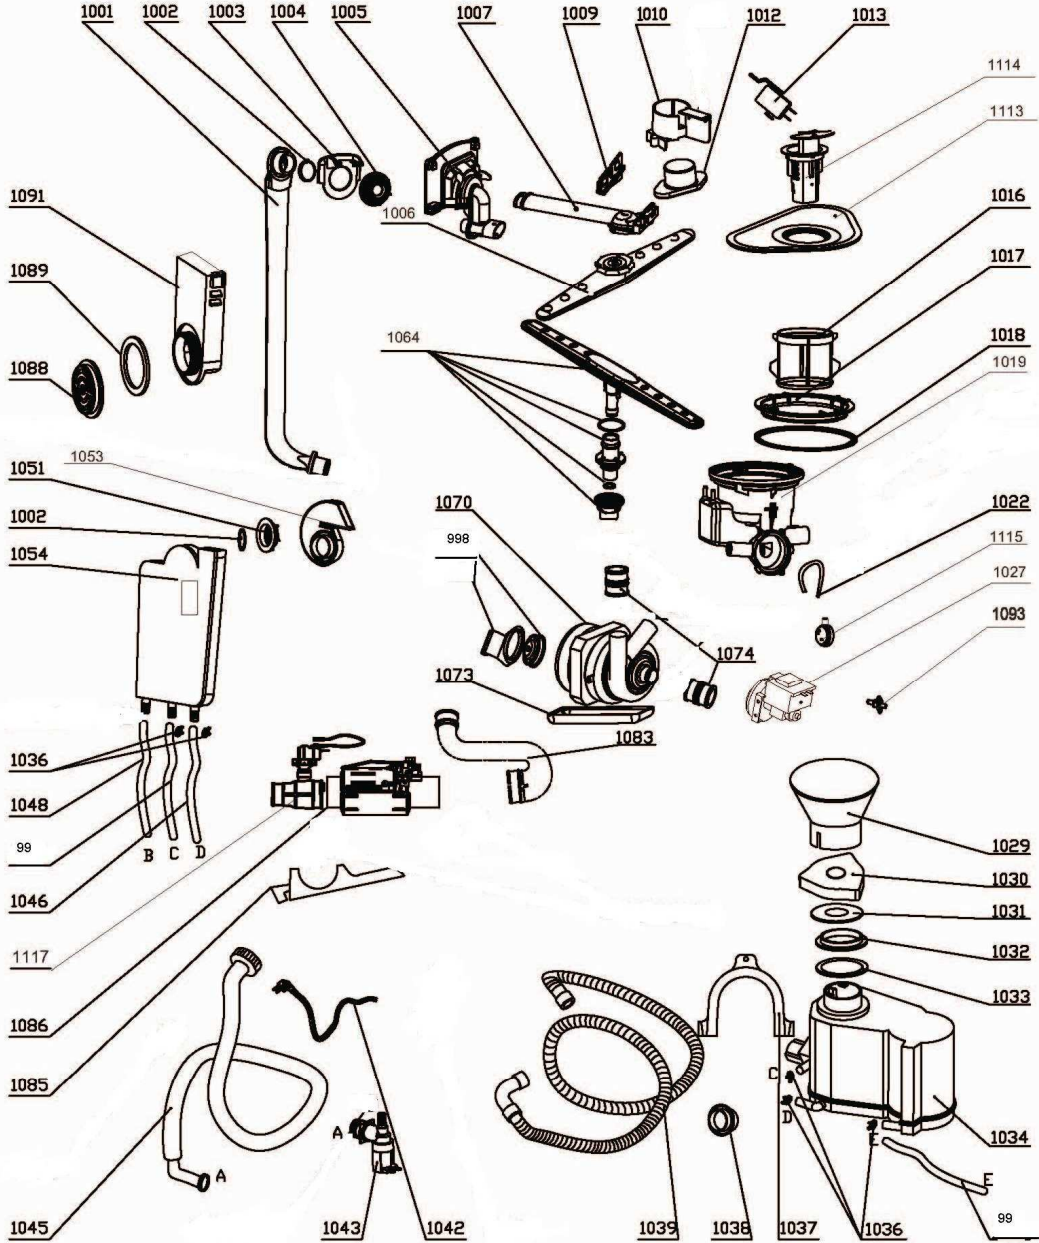

LAVE VAISSELLE ELV 452is

LAVE VAISSELLE ELV 452is

LAVE VAISSELLE ELV 452is