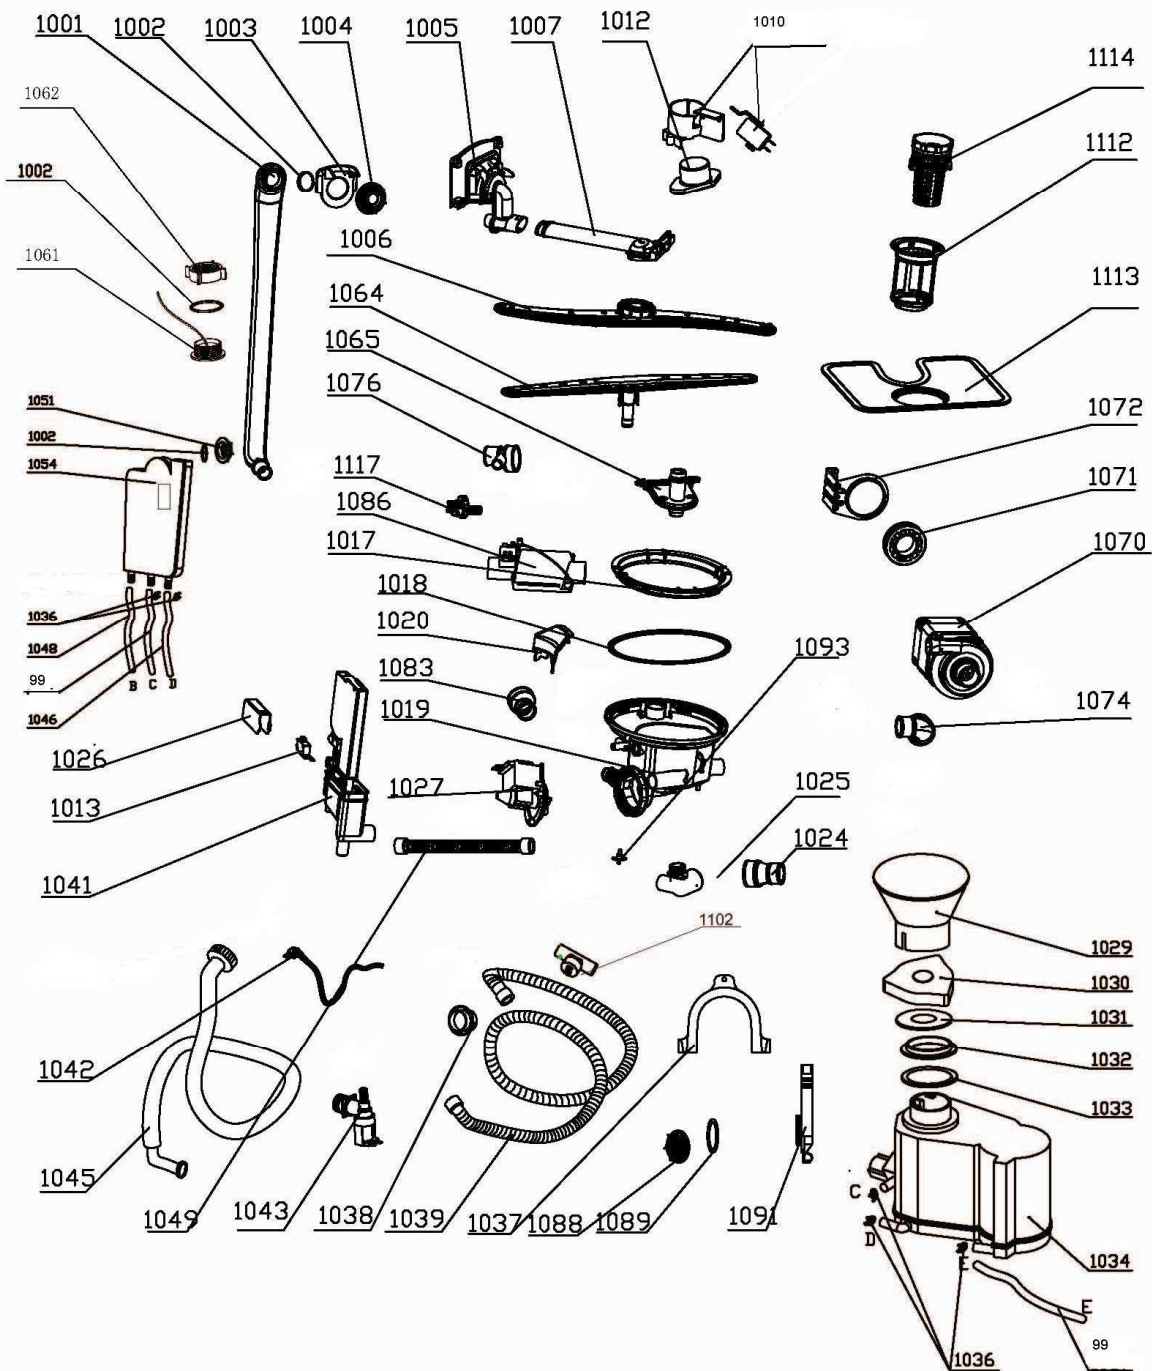

LAVE VAISSELLE ELV 453i

LAVE VAISSELLE ELV 453i

LAVE VAISSELLE ELV 453i