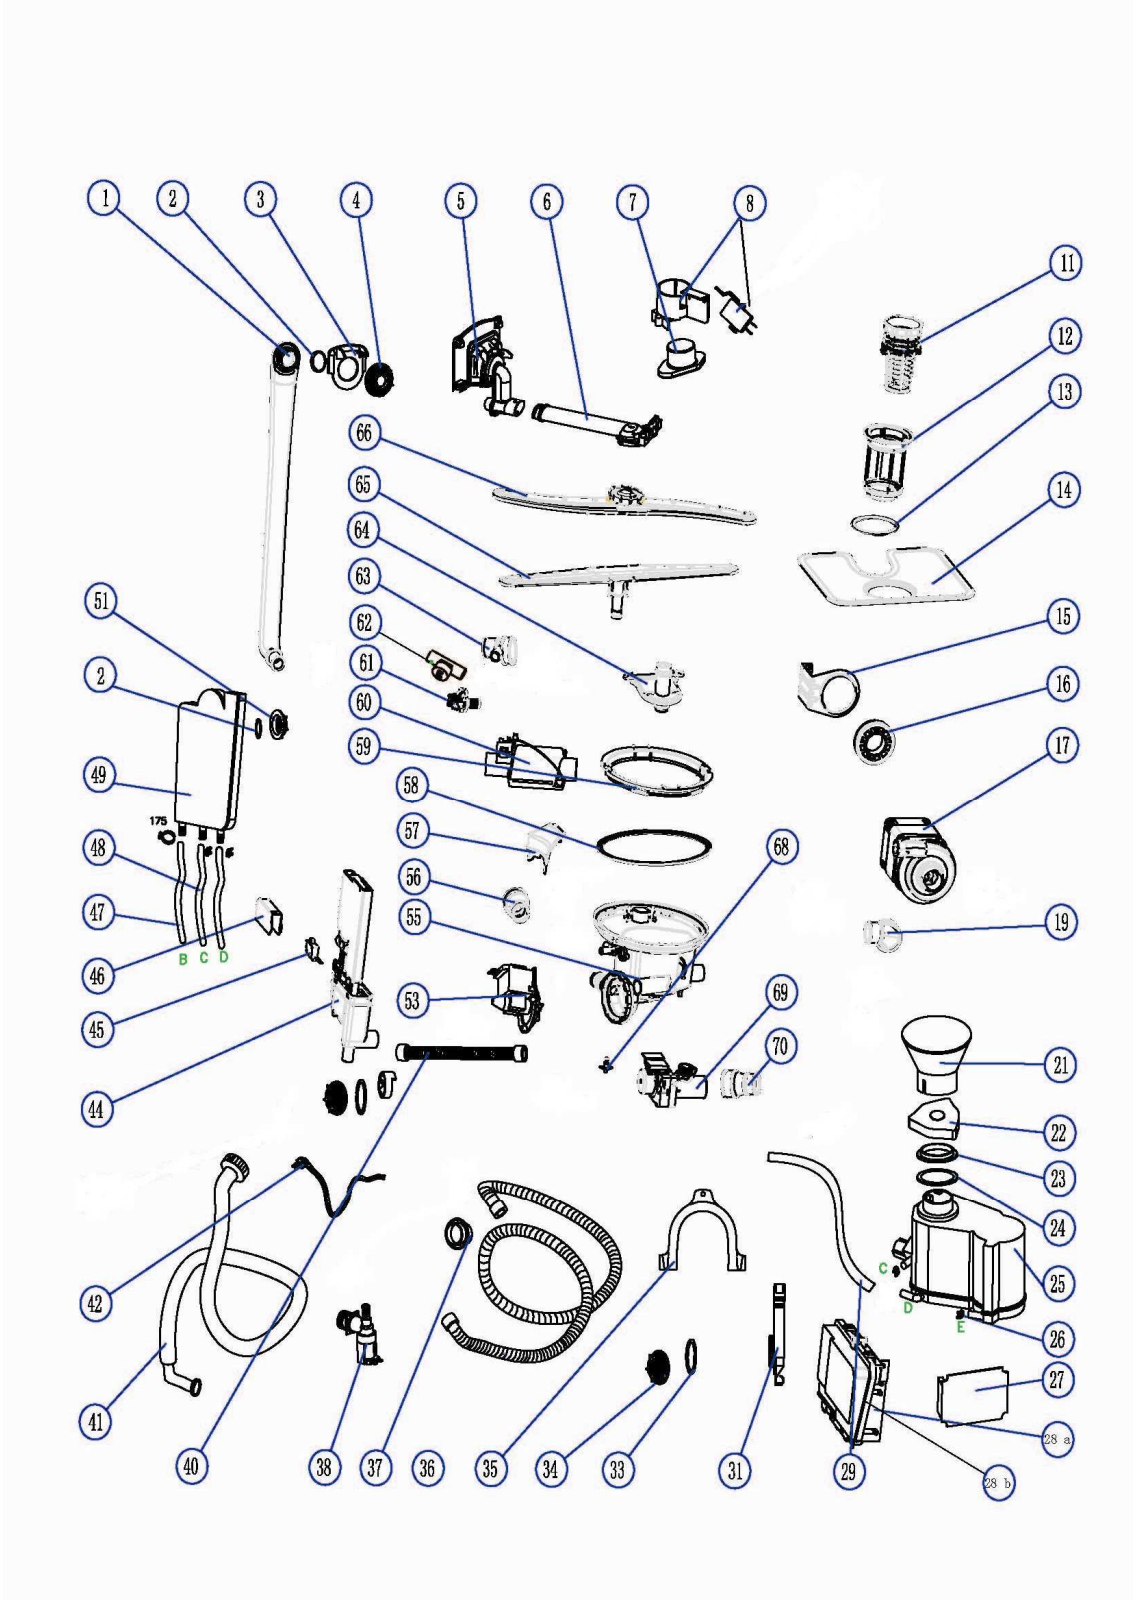

LAVE VAISSELLE ELVI 452F

LAVE VAISSELLE ELVI 452F

LAVE VAISSELLE ELVI 452F