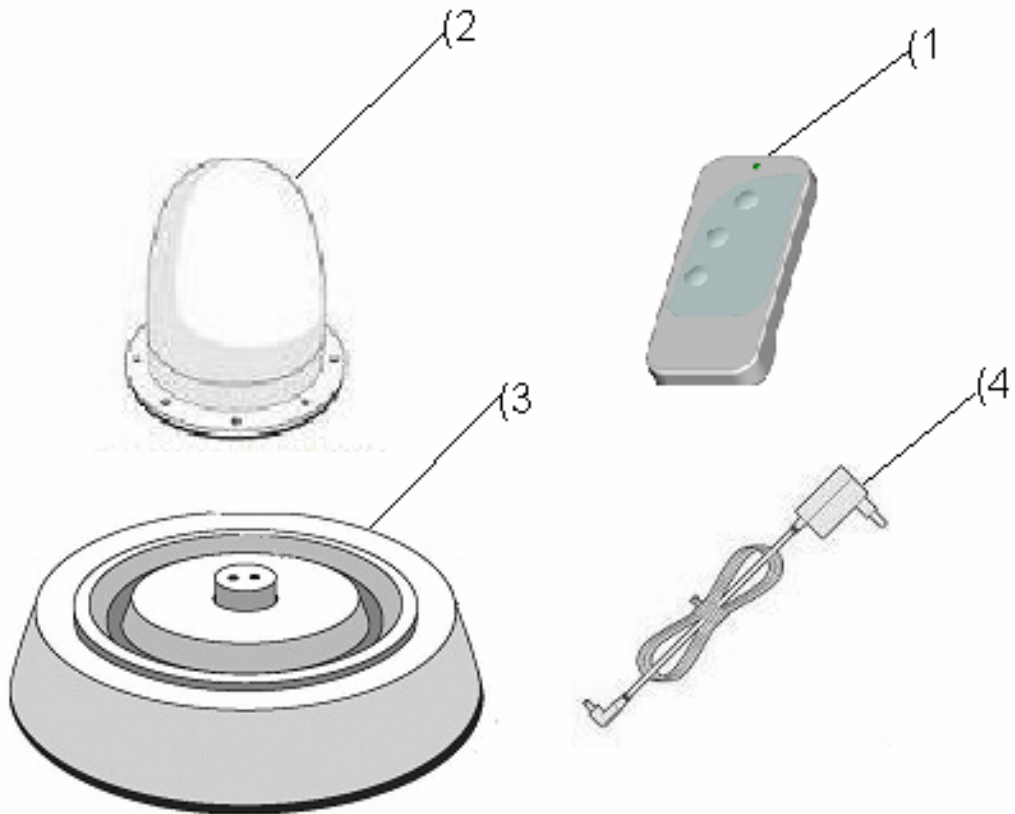

Œuf lumineux

853935

No.	Référence DPDO	Désignation	Statut pièce
1	853935SC001	Télécommande	Accessoire
2	853935SC002	Bloc ampoule	Accessoire
3	853935SC003	Base de charge	Accessoire
4	853935SC004	Adaptateur secteur	Accessoire