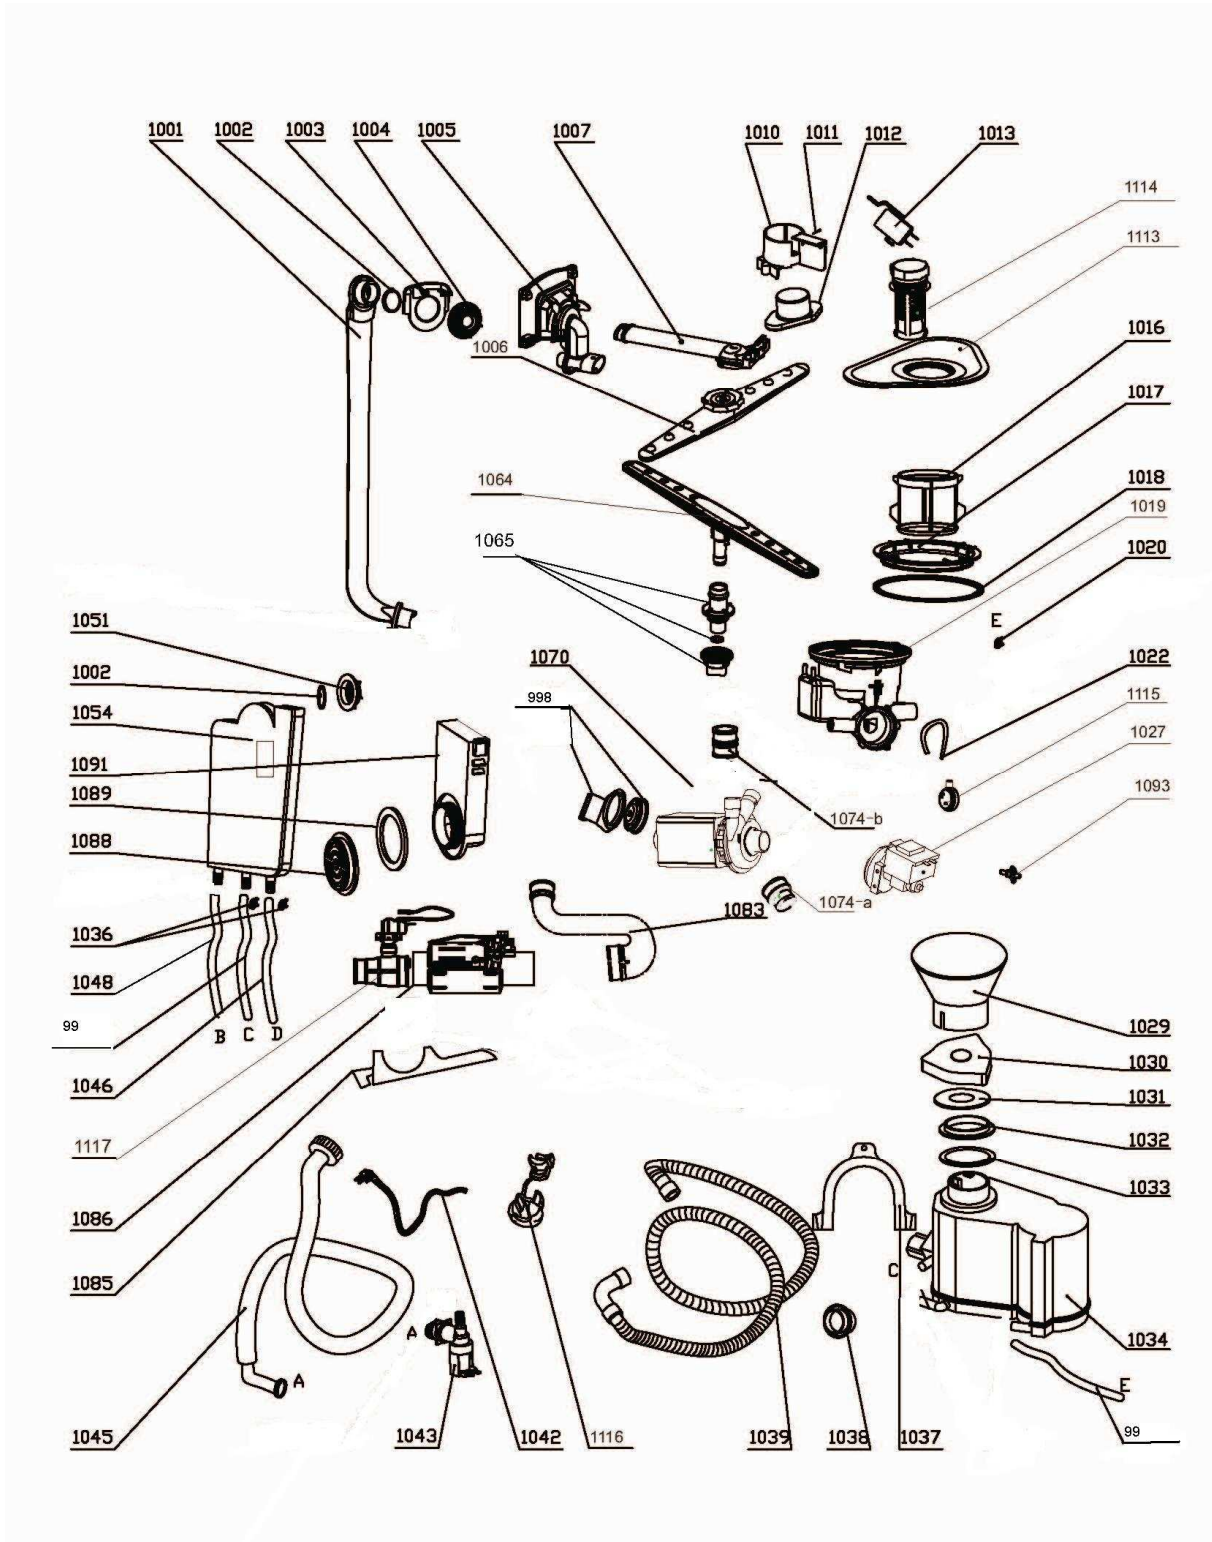

LAVE VAISSELLE LVI 49 L1F

LAVE VAISSELLE LVI 49 L1F

# LAVE VAISSELLE LVI 49 L1F