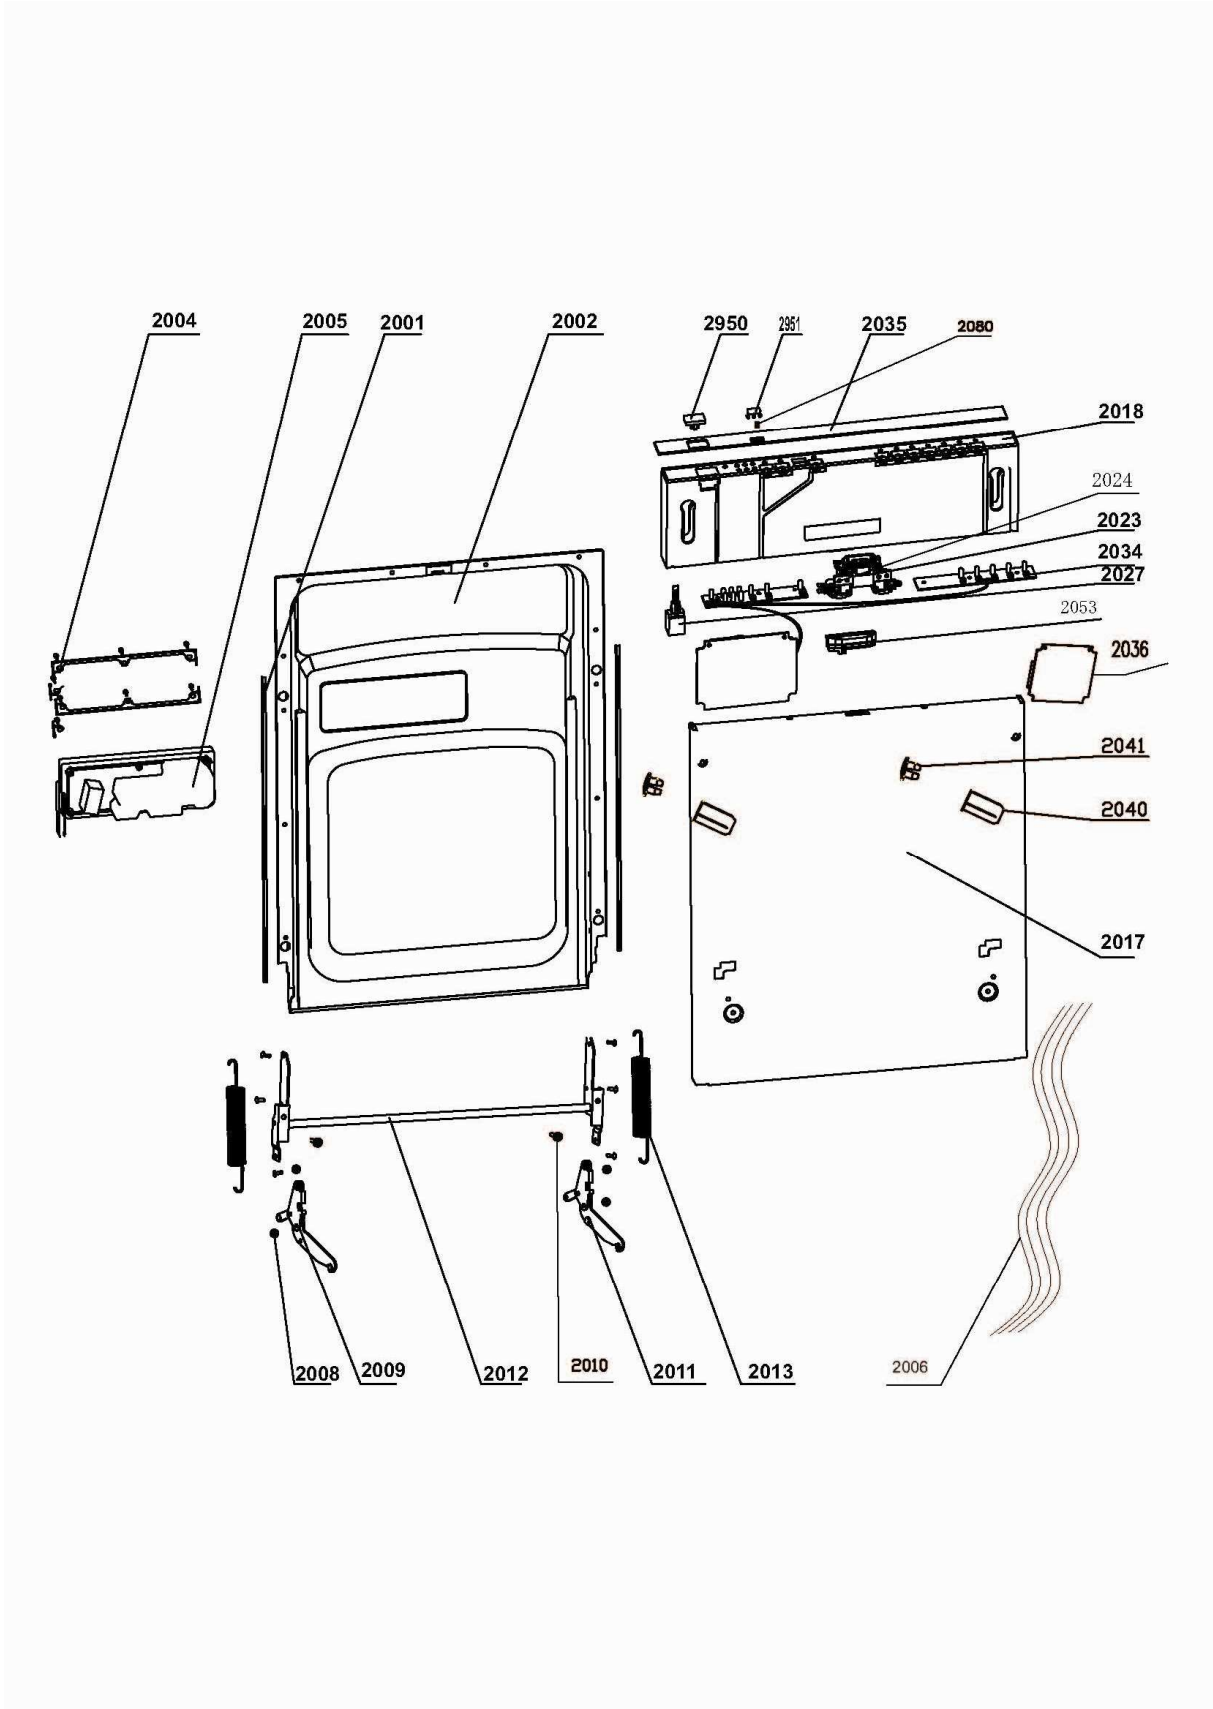

LAVE VAISSELLE LVI 49 L1F

LAVE VAISSELLE LVI 49 L1F

# LAVE VAISSELLE LVI 49 L1F