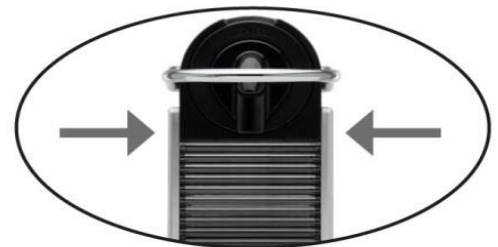

NESPRESSO
M 112 - PIXIE

Un café toujours parfait

Compacte, la Pixie se remarque d'abord pour son design résolument **moderne aux finitions soignées**.

Elle s'intègre dans toutes les pièces de la maison.

Compacte

Pour un encombrement minimum
Largeur : 11 cm / Hauteur : 23 cm

Astucieuse

Insertion ergonomique.

Dosage automatique : espresso / lungo.

Design

Poignée en acier.

Boutons rétro-éclairés.

Economie d'énergie

La plus économe des machines Nespresso.
Mise hors tension (0 W) automatique après 9 ou 30 minutes de non utilisation.

magimix

DESCRIPTIF TECHNIQUE

NESPRESSO M 112 - PIXIE

Système Nespresso	Système capsules Nespresso Gamme Original
Fonction automatique	Dosage volumétrique programmable avec arrêt automatique de l'écoulement
Pompe	Haute pression 19 bars Réamorçage automatique
Temps de chauffe	25 secondes
Réservoir eau	0,7 Litre / amovible
Bac à capsules	Réservoir amovible pour récupérer les capsules usagées (9 à 11)
Détartrage	Programme de détartrage 15 minutes
Touches	Rétro-éclairées
Poignée ergonomique	Pour insérer et éjecter aisément les capsules
Grille repose-tasse	Relevable / position mug
Corps de chauffe	Thermobloc
Pays d'origine	France
Livré avec	14 capsules
Economie d'énergie	Mise hors tension automatique (0 W) Réglable entre 9 et 30 minutes après la dernière utilisation Classe énergie A - 40%
Puissance	1260 W
Pays d'origine	Suisse
Disponibilité des pièces détachées	5 ans Période débutant à la date d'achat du consommateur