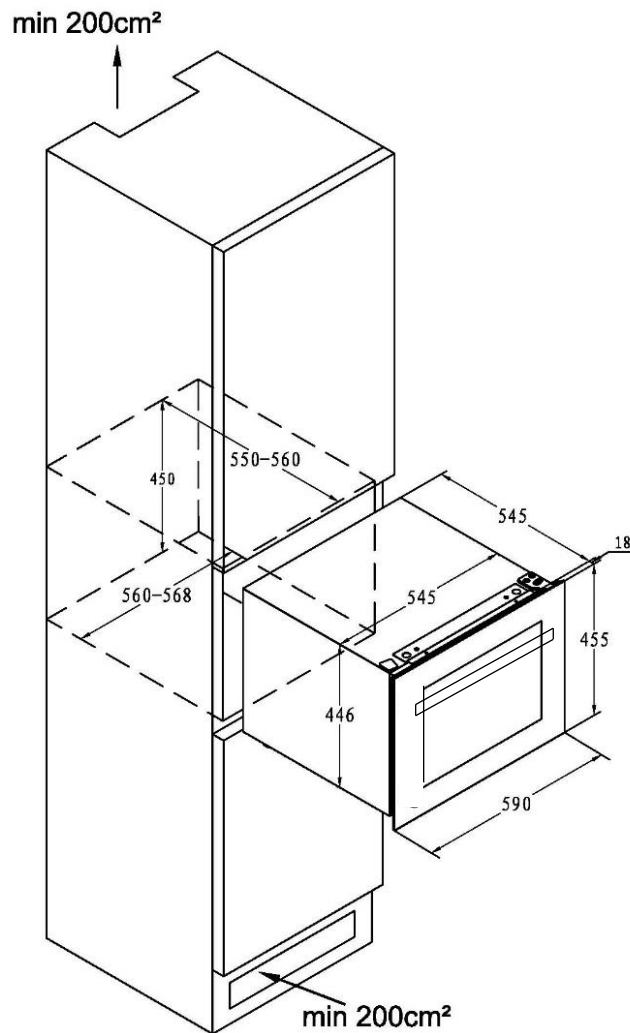

LSBI28B

Cave à vin de service
encastrable en colonne

Dimensions nettes

L x P x H (cm)

59 x 56,3 x 45,5