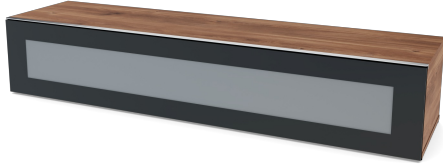

BEKASI 160

Code : B00040

Type : produit

Attribute set : Meuble TV Single

Produit > Marketing

Infos générales

Désignation	BEKASI 160
Code article	B00040
EAN	3558107010097
Marque	Meliconi

Description produit

Description courte	BEKASI 160 - Meuble TV Industriel finition bois foncé avec porte en verre infrarouge noire
Description longue	Bekasi 160 offre des solutions de rangement de câbles et d'aération pour vos équipements audio-vidéo. Les différents compartiments vous permettent de ranger et dissimuler d'autres accessoires (CD/DVD, manettes de jeux vidéos etc.). Le caisson en bois mélaminé de couleur bois foncé Hut offre le choix entre 2 configurations intérieures (le choix se fait lors du montage du meuble) : 4 ou 6 niches. La porte abattante en verre infrarouge de couleur noire permet de télécommander vos périphériques sans ouvrir la porte. Ouverture par pression avec aimant poussoir. Des patins sont fournis avec le meuble. La cornière en aluminium apporte une finition soignée au meuble. Le meuble est à monter. La notice et la visserie sont fournies.

Les + produit

Plus produit 1	Porte abattante en verre infrarouge laissant passer les signaux de vos télécommandes
Plus produit 2	Ouvertures à l'arrière pour une dissipation optimale de la chaleur des appareils audio-vidéo.
Plus produit 3	Connexion des appareils entre eux facilitée grâce aux ouvertures des cloisons internes.

Spécificités produits

Style	Industrielle
Couleur	Bois Noir
Matériaux	Verre Bois mélaminé
Rangements	De 4 à 6 niches
Couleur marketing	Hut Black
Type de porte	Verre infrarouge

Type de pieds	Patins
Pays de fabrication	Turquie