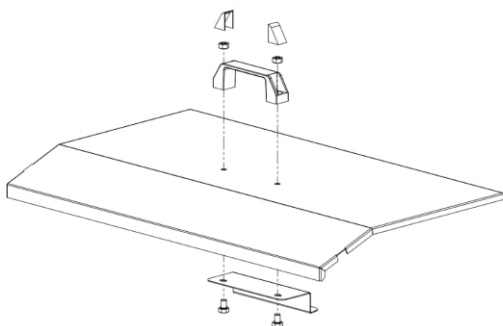

CAPOTS DE PROTECTION EN ACIER INOXYDABLE

Code	Désignation	Dimensions
CAPOTS AVEC SYSTÈME D'ACCROCHE A L'APPAREIL		
ACP8	Capot de protection pour planchas Smart et Saveur simples	36 x 38 x 10 cm
ACP9	Capot de protection pour planchas Série Noire et Saveur doubles	67 x 38 x 10 cm
ACP6	Capot de protection pour planchas Design simples	43 x 41 x 9 cm
ACP10	Capot de protection pour planchas Design doubles et K	67 x 41 x 11 cm
ACP11	Capot de protection pour planchas Samba	55 x 38 x 10 cm
ACD1	Capot de protection pour DUO K	66 x 45 x 10 cm

CAPOTS SANS SYSTÈME D'ACCROCHE A L'APPAREIL		
ACB2	Capot de protection pour BBQ Mythic	41 x 26 x 10 cm
ACB3	Capot de protection pour BBQ Mythic XL	51 x 42 x 10 cm

CONDITION D'UTILISATION

En position fermée de façon à recouvrir la plaque de l'appareil, le capot permet de protéger la plaque entre deux utilisations et lors d'un stockage prolongé.

ATTENTION : ne pas utiliser le capot pour la cuisson.

MONTAGE DE LA POIGNÉE ET DU SYSTÈME DE FIXATION (sauf ACB2, ACB3)

Capot pour planchas Smart, Saveur, (ACP8 et ACP9) et Samba (ACP11)