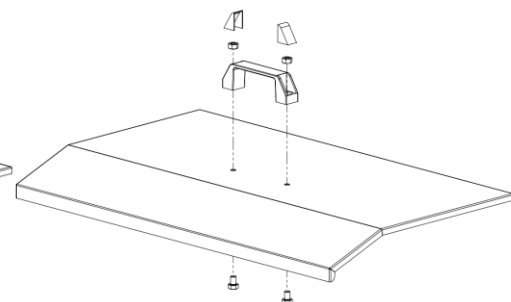

CAPOTS SANS SYSTÈME D'ACCROCHE A L'APPAREIL		
ACB2	Capot de protection pour BBQ Mythic	41 x 26 x 10 cm
ACB3	Capot de protection pour BBQ Mythic XL	51 x 42 x 10 cm

CONDITION D'UTILISATION

En position fermée de façon à recouvrir la plaque de l'appareil, le capot permet de protéger la plaque entre deux utilisations et lors d'un stockage prolongé.

 **ATTENTION** : ne pas utiliser le capot pour la cuisson.

MONTAGE DE LA POIGNÉE ET DU SYSTÈME DE FIXATION (sauf ACB2, ACB3)

Capot pour planchas Smart, Saveur, (ACP8 et ACP9) et Samba (ACP11)

Capot pour planchas Design, K et DUO K (ACP6, ACP10, ACD1)

Capot pour barbecues Mythic et Mythic XL (ACB2, ACB3)

STAINLESS STEEL HOODS

Code	Model	Dimensions
HOODS WITH ATTACHMENT SYSTEM		
ACP8	S/s hood for planchas single Saveur and Smart	36 x 38 x 10 cm
ACP9	S/s hood for planchas double Saveur and Série Noire	67 x 38 x 10 cm
ACP6	S/s hood for plancha single Design	43 x 41 x 9 cm
ACP10	S/s hood for planchas double Design and K	67 x 41 x 11 cm
ACP11	S/s hood for planchas Samba	55 x 38 x 10 cm
ACD1	S/s hood for DUO K	66 x 45 x 10 cm
HOODS WITHOUT ATTACHMENT SYSTEM		
ACB2	S/s hood for BBQ Mythic	41 x 26 x 10 cm
ACB3	S/s hood for BBQ Mythic XL	51 x 42 x 10 cm