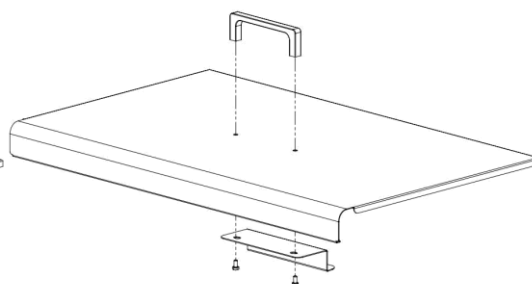

CAPOTS DE PROTECTION EN ACIER INOXYDABLE

Code	Désignation	Dimensions
CAPOTS AVEC SYSTÈME D'ACCROCHE A L'APPAREIL		
ACP8	Capot de protection pour planchas Smart et Saveur simples	36 x 38 x 10 cm
ACP9	Capot de protection pour planchas Série Noire et Saveur doubles	67 x 38 x 10 cm
ACP6	Capot de protection pour planchas Design simples	43 x 41 x 9 cm
ACP10	Capot de protection pour planchas Design doubles et K	67 x 41 x 11 cm
ACP11	Capot de protection pour planchas Samba	55 x 38 x 10 cm
ACD1	Capot de protection pour DUO K	66 x 45 x 10 cm

CAPOTS SANS SYSTÈME D'ACCROCHE A L'APPAREIL		
ACB2	Capot de protection pour BBQ Mythic	41 x 26 x 10 cm
ACB3	Capot de protection pour BBQ Mythic XL	51 x 42 x 10 cm

CONDITION D'UTILISATION

En position fermée de façon à recouvrir la plaque de l'appareil, le capot permet de protéger la plaque entre deux utilisations et lors d'un stockage prolongé.

 **ATTENTION** : ne pas utiliser le capot pour la cuisson.

MONTAGE DE LA POIGNÉE ET DU SYSTÈME DE FIXATION (sauf ACB2, ACB3)

Capot pour planchas Smart, Saveur, (ACP8 et ACP9) et Samba (ACP11)

Capot pour planchas Design, K et DUO K (ACP6, ACP10, ACD1)

Capot pour barbecues Mythic et Mythic XL (ACB2, ACB3)

STAINLESS STEEL HOODS

Code	Model	Dimensions
HOODS WITH ATTACHMENT SYSTEM		
ACP8	S/s hood for planchas single Saveur and Smart	36 x 38 x 10 cm
ACP9	S/s hood for planchas double Saveur and Série Noire	67 x 38 x 10 cm
ACP6	S/s hood for plancha single Design	43 x 41 x 9 cm
ACP10	S/s hood for planchas double Design and K	67 x 41 x 11 cm
ACP11	S/s hood for planchas Samba	55 x 38 x 10 cm
ACD1	S/s hood for DUO K	66 x 45 x 10 cm
HOODS WITHOUT ATTACHMENT SYSTEM		
ACB2	S/s hood for BBQ Mythic	41 x 26 x 10 cm
ACB3	S/s hood for BBQ Mythic XL	51 x 42 x 10 cm