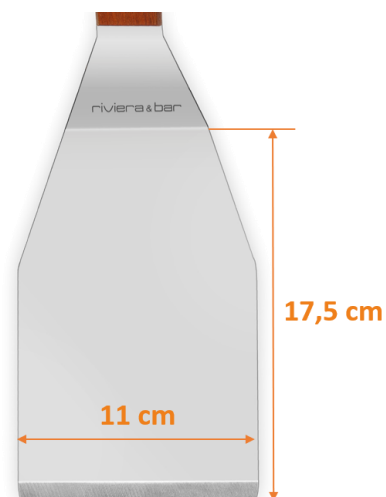

Grande spatule inox

pour plancha inox

Référence : QPL 940

Code EAN : 3 576160 028903

CARACTÉRISTIQUES

- Grande spatule très pratique pour retourner vos viandes, poissons ou autres aliments sur la plancha
- Le long manche en bois vous permet de rester éloigné de la surface chaude pour une manipulation plus aisée et sécurisée
- Lame de haute qualité en acier inoxydable
- Emballage individuel en carton

DONNÉES LOGISTIQUES

- Poids du produit : 327 g
- Poids du produit emballé : 457 g
- Dimension du produit emballé : L 135 x H 360 x P 65 mm
- Colisage : 4 pièces
- Poids avec suremballage : kg
- Dimensions suremballage : L x H x P mm