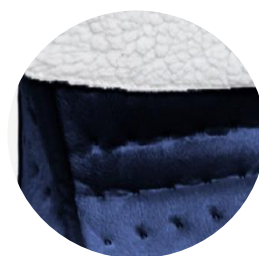

CHAUFFE-PIEDS MASSANT 30 x 30 x 24 cm

Référence : **AD 350 A**

Code EAN : 3 576160 030906

Pieds frileux, fatigués ou douloureux ? Offrez-leur tous les bienfaits de la chaleur avec le savant massage ! Doté d'une forme anatomique qui s'adapte à chaque pointure avec un confort optimal, ce chauffe-pieds ultra-douillet procure rapidement une chaleur enveloppante. Sécurisé par un système de régulation automatique de la température, il intègre également une fonction de massage à double allure activable séparément. Vous l'apprécierez pour lire, regarder la télévision ou tout simplement pour profiter de son pouvoir relaxant !

CONFORT D'UTILISATION :

- Zones massantes (droite et gauche) adaptées à la courbe du pied
- Une commande avec
 - 2 vitesses de massage
 - 2 choix de température de chauffe
- Tissu haute qualité doux et moelleux avec une finition tendance pour assurer un confort maximum
- Assemblage résistant sans couture par point et par chaleur
- Intérieur déhoussable et lavable en machine à 30°C
- 30 x 30 x 24 cm, adapté à toutes les pointures