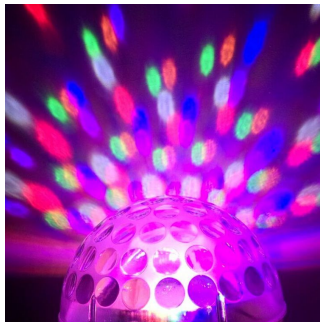

<https://www.sogetronic.fr/img/m2/6.png>

SPHERO LED MK2 BLACK

Demi Sphère à Led 9x3W RGBWAPPYP - Finition Noir

Code EAN

3662279590186

Images produits

Description

- Demi-sphère à Led très compacte et puissante - 9 Leds de 3W RGBWAPPYO - Panneau de contrôle digital pour une utilisation plus aisée - 4 modes de fonctionnement : DMX, Maître/Esclave, Auto et Musical. - Faisceaux et halo lumineux autour de l'unité grâce au boîtier transparent - Idéal pour les discothèques, clubs, pubs, fêtes et DJ mobiles - Dimensions: 170 x 170 x 160 mm - Poids : 1 Kg