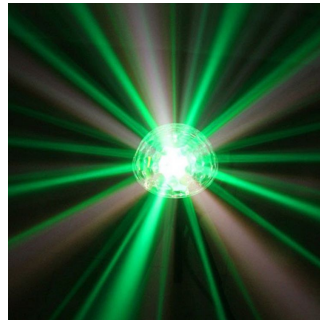

<https://www.sogetronic.fr/img/m2/6.png>

SPHERO LED MK2 BLACK

Demi Sphère à Led 9x3W RGBWAPPYP - Finition Noir

Code EAN

3662279590186

Images produits

Description

- Demi-sphère à Led très compacte et puissante - 9 Leds de 3W RGBWAPPYO - Panneau de contrôle digital pour une utilisation plus aisée - 4 modes de fonctionnement : DMX, Maître/Esclave, Auto et Musical. - Faisceaux et halo lumineux autour de l'unité grâce au boîtier transparent - Idéal pour les discothèques, clubs, pubs, fêtes et DJ mobiles - Dimensions: 170 x 170 x 160 mm - Poids : 1 Kg