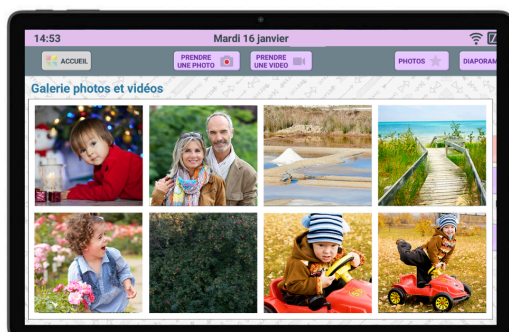

Dans un contexte de **Papy-Boom**, la sortie de la Facilotab XXL Classic (2026 - Android 15) est un évènement ! Elle est la tablette grand format **la plus puissante** de la gamme Facilotab, conçue spécialement pour les **seniors**, les **malvoyants** et toutes les personnes souhaitant profiter du numérique sans compromis. Avec son écran géant 2K de **12.7 pouces** (2160 x 1600 pixels), elle offre un confort visuel exceptionnel

Une puissance à la hauteur de toutes les attentes

Équipée d'un processeur MediaTek Helio G100 Octa-Core (**2.2 GHz x 8**) et d'un, la Facilotab XXL Classic combine fluidité et performance graphique. Elle est capable de gérer toutes les applications Android, y compris les **jeux 3D**, la navigation Internet et la lecture multimédia. Avec **18 Go RAM (6 Go + 12 Go d'extension)** et **256 Go de stockage**, elle offre un espace et une rapidité sans limite !

- Icônes XXL et **clavier alphabétique** pour une navigation intuitive
- **Lecture audio** des messages et emails pour rester en contact facilement
- **WhatsApp simplifié** pour les appels et la visio
- Mode **basse vision**, **anti-tremblements** et **zooms** personnalisables
- **Classement automatique** des photos et fichiers
- Polices spéciales **DMLA** pour une lecture confortable

Cette interface transforme la tablette en un véritable outil **multifonctions**, permettant de se divertir, de communiquer, de gérer ses **démarches administratives** ou de profiter de la **télémedecine**, tout en restant totalement **autonome**. Elle reste compatible avec TOUTES les applis du Google Play.