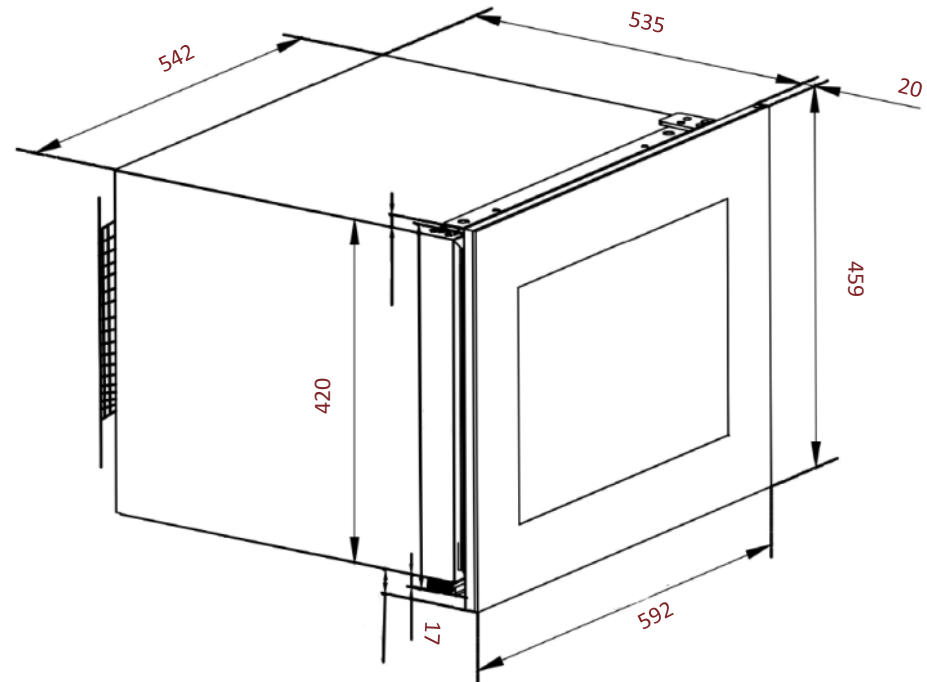

AVI24PREMIUM

Cave de service
Intégrable en colonne

Niche 45

Simple zone
24 bouteilles

PUSH-PULL

Ouverture facilitée avec le push-pull mécanique

Débordement de la porte

Débordement de la porte par rapport au corps de la cave

Haut : 19,5 mm et bas: 19,5 mm

Droite et gauche: 26,0 mm

Débordement de la porte sur le meuble

Haut: 4,5 mm et bas: 4,5 mm

Droite et gauche: 16,0 mm

Dimensions nettes

LxPxH

592 x 555 x 459

Ventilation

Laisser des ventilations hautes et basses pour le bon fonctionnement de l'appareil

www.avintage.com

Hauteur pieds
réglables: 15 mm

Données en
millimètres