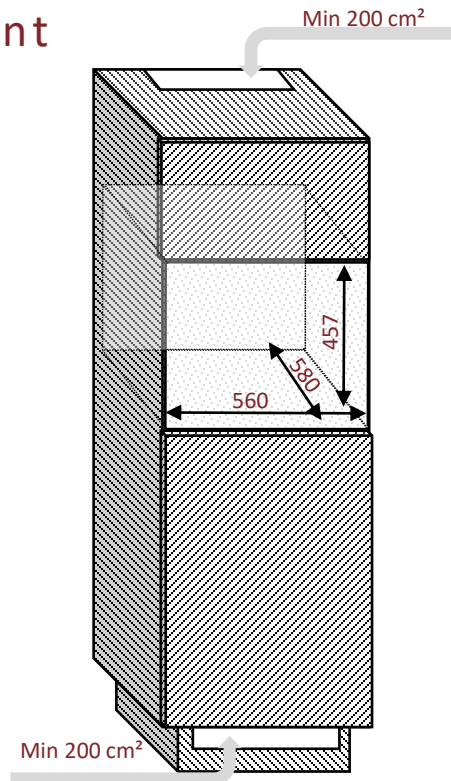

AVI24PREMIUM

Cave de service
Intégrable en colonne

Niche 45

Simple zone
24 bouteilles

PUSH-PULL

Ouverture facilitée avec le push-pull mécanique

Débordement de la porte

Débordement de la porte par rapport au corps de la cave

Haut : 19,5 mm et bas: 19,5 mm

Droite et gauche: 26,0 mm

Débordement de la porte sur le meuble

Haut: 4,5 mm et bas: 4,5 mm

Droite et gauche: 16,0 mm

Dimensions nettes

LxPxH

592 x 555 x 459

Ventilation

Laisser des ventilations hautes et basses pour le bon fonctionnement de l'appareil

www.avintage.com

Hauteur pieds
réglables: 15 mm

Données en
millimètres