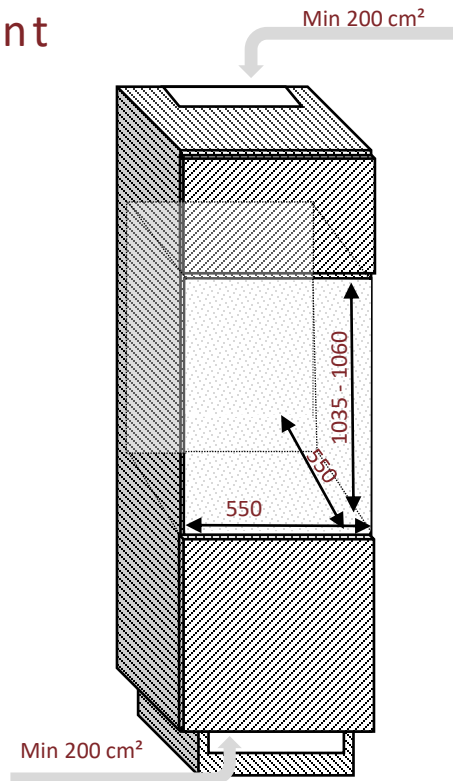

Schéma d'encastrement

avintage

AVI76PREMIUM

Cave de service
Intégrable en colonne

Niche 105
Simple zone
76 bouteilles

PUSH-PULL

Ouverture facilitée avec le push-pull électronique

Débordement de la porte

Côté charnière, laisser 10,5 mm entre le corps de la cave et le meuble

Dimensions nettes

L x P x H

589 x 557 x 1055

Ventilation

Laisser des ventilations hautes et basses pour le bon fonctionnement de l'appareil

www.avintage.com

Hauteur pieds
réglables: 8 mm

Données en
millimètres