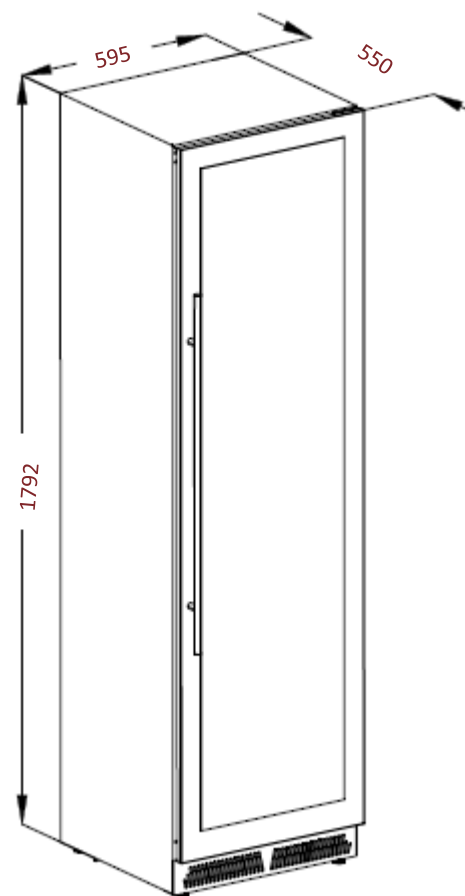

AVI110DZB1

Cave de vieillissement double zone
Enchassable
Double zone
109 bouteilles

Poignée

Poignée ton sur ton

Serrure

Possibilité de fermer à clés

Dimensions nettes

LxPxH

595 x 550 x 1792