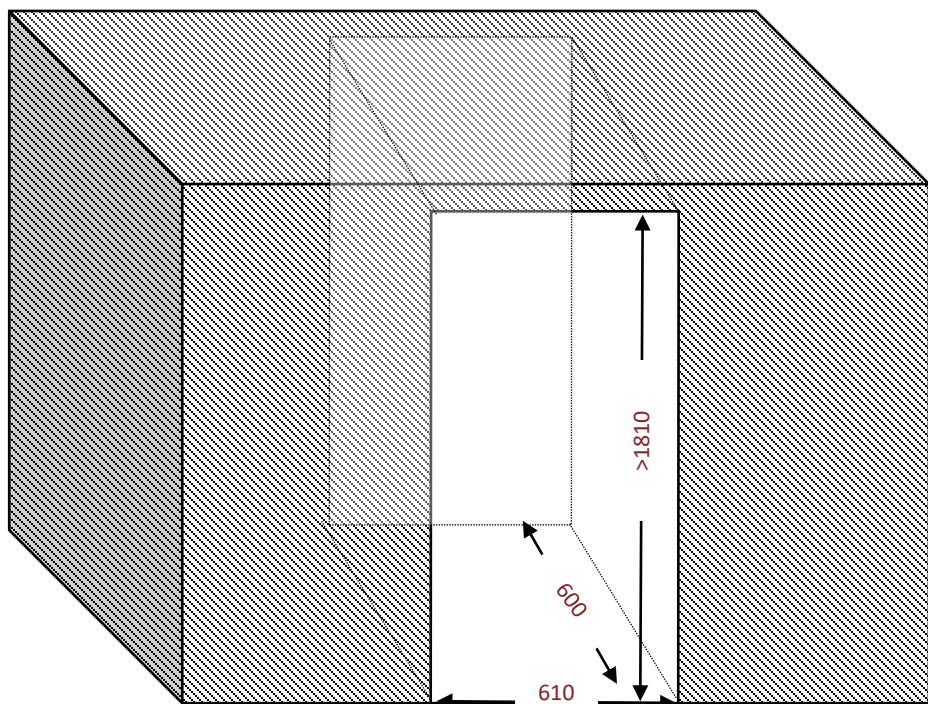

AVI110DZB1

Cave de vieillissement double zone
Enchassable
Double zone
109 bouteilles

Poignée

Poignée ton sur ton

Serrure

Possibilité de fermer à clés

Dimensions nettes

LxPxH

595 x 550 x 1792