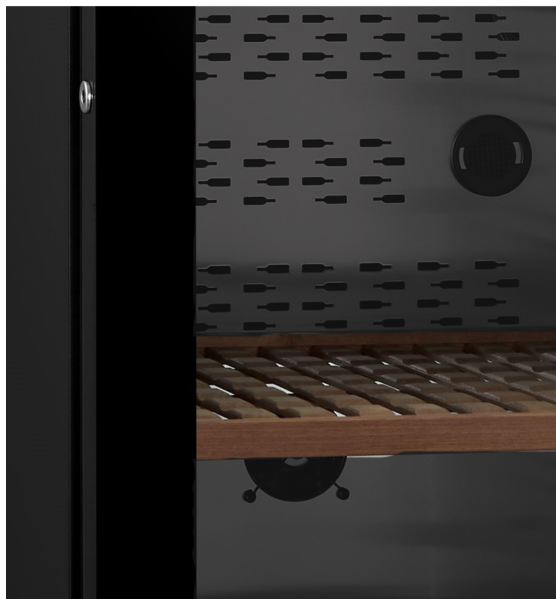

> PRÉSENTATION

Nécessaire et indispensable au bon fonctionnement de votre cave à vin, le filtre à charbons actifs renouvelle l'air et le filtre constamment. La filtration de l'air protège votre cave à vin et vos précieuses bouteilles. Le filtre à charbons actifs évite la formation de moisissures et de mauvaises odeurs.

Le filtre à charbons actifs doit être changé annuellement pour garantir une performance optimale.

> RÉFÉRENCES COMPATIBLES

- MILLESIME 150
- MILLESIME 200
- MILLESIME 250
- MILLESIME 140D
- MILLESIME 190D
- MILLESIME 240D
- MILLESIME150B
- MILLESIME200B
- MILLESIME250B
- MILLESIME140DB
- MILLESIME190DB
- MILLESIME240DB

> DONNÉES LOGISTIQUES

Dimensions brutes (LxPxH cm)	: NC
Dimensions nettes (LxPxH cm)	: 5 x 0 x 3,5
Poids brut (kg)	: 0,03
Poids net (kg)	: 0,03

Gencode	3595320107692