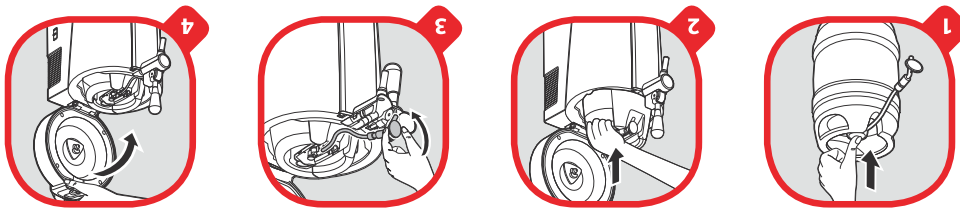

Fabrique aux Pays Bas

www.krups.com  
www.seb.com  
Réf : X1200000 / Réf pack : X1200000/02

KRUPS SEB

FR GROUPE SEB FRANCE SAS - 69134 - ECULLY CEDEX

BEERTUBES NON RÉUTILISABLES.  
VEUILLEZ UTILISER UN NOUVEAU TUBE À CHAQUE NOUVEAU FÛT.

KRUPS®

SEB®

Tubes de service **BeerTender®**

Ref. X1200000

Beertender KRUPS

Beertender KRUPS

Beertender SEB

Compatible uniquement avec