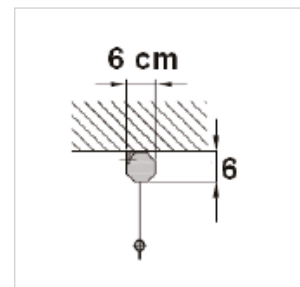

Vues de face et profil

- A Hauteur image
- B Base image
- F Longueur carter
- G Longueur barre de lestage

Fixation plafond

Fixation murale

Écran manuel à ressort, pour fixation murale ou plafond.

CINEFLEX MANUEL MPP01

- Ecran sous carter en tôle d'acier blanc laqué équipé d'une toile blanc mat
- Fixations fixes murales et plafond intégrées aux extrémités de l'écran

Données techniques

CINEFLEX Référence	A cm	B cm	F cm	G cm	Poids net kg	Poids brut kg
Format 4:3						
MPP01B1150200	150	200	214	204	10	12
Format 1:1						
MPP01B1150150	150	150	164	154	7	9
MPP01B1180180	180	180	194	184	10	12