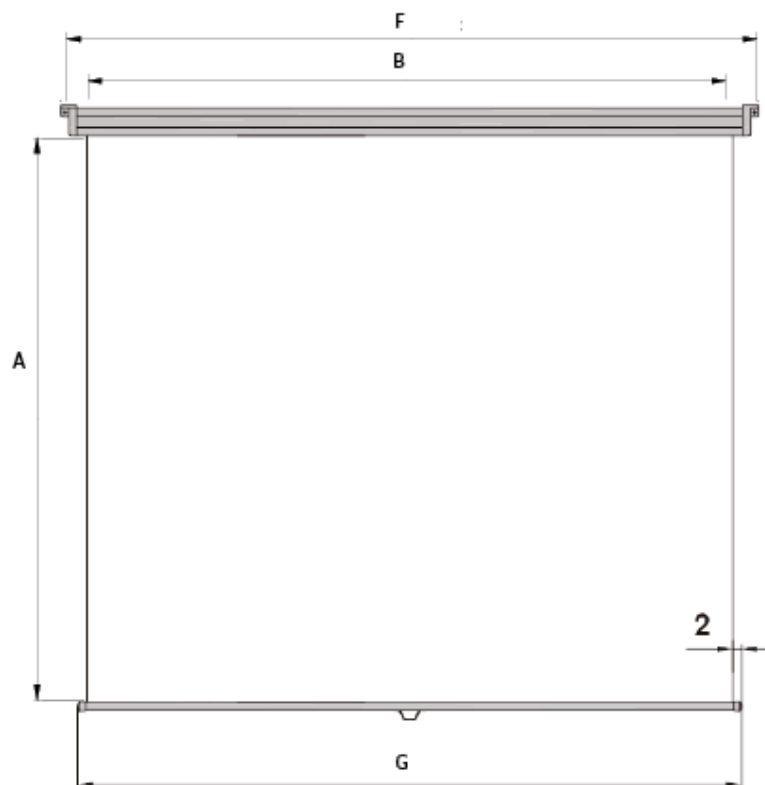

Vues de face et profil

- A Hauteur image
- B Base image
- F Longueur carter
- G Longueur barre de lestage

Fixation plafond

Fixation murale

Écran manuel à ressort, pour fixation murale ou plafond.

CINEFLEX MANUEL MPP01

- Ecran sous carter en tôle d'acier blanc laqué équipé d'une toile blanc mat
- Fixations fixes murales et plafond intégrées aux extrémités de l'écran

Données techniques

CINEFLEX Référence	A cm	B cm	F cm	G cm	Poids net kg	Poids brut kg
Format 4:3						
MPP01B1150200	150	200	214	204	10	12
Format 1:1						
MPP01B1150150	150	150	164	154	7	9
MPP01B1180180	180	180	194	184	10	12