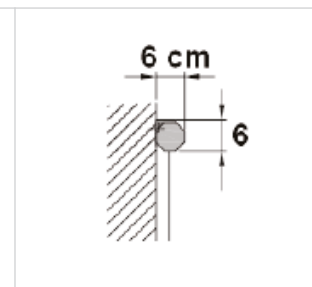

Vues de face et profil

- A Hauteur image
- B Base image
- F Longueur carter
- G Longueur barre de lestage

Fixation plafond

Fixation murale

Écran manuel à ressort, pour fixation murale ou plafond.

CINEFLEX MANUEL MPP01

- Ecran sous carter en tôle d'acier blanc laqué équipé d'une toile blanc mat
- Fixations fixes murales et plafond intégrées aux extrémités de l'écran

Données techniques

CINEFLEX Référence	A cm	B cm	F cm	G cm	Poids net kg	Poids brut kg
Format 4:3						
MPP01B1150200	150	200	214	204	10	12
Format 1:1						
MPP01B1150150	150	150	164	154	7	9
MPP01B1180180	180	180	194	184	10	12