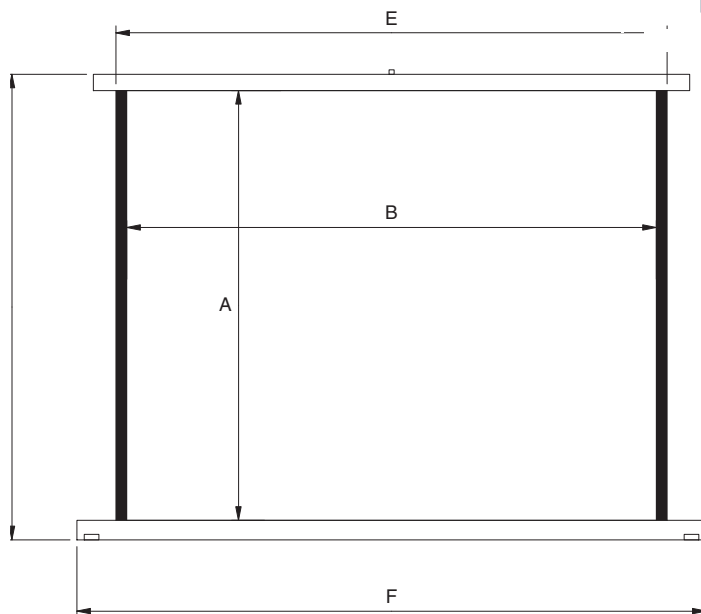

Vues de face et profil

- A Hauteur image
- B Base image
- D Hauteur totale
- E Base toile hors tout
- F Longueur carter
- G Largeur carter
- H Hauteur carter

Le MiniScreen est un écran portable, ultra léger, très simple de mise en oeuvre spécialement développé pour les Picoprojecteurs, à poser sur une table

- Le boîtier en profilé d'aluminium anodisé noir allie légèreté et qualité de finition
- La tension de la toile se fait à l'aide d'une perche se glissant au dos du boîtier de l'écran
- Ouvert en quelques secondes il vous permettra de faire vos présentations à un large auditoire en toutes circonstances