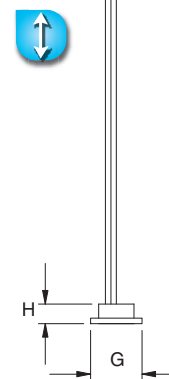

Vues de face et profil

- A Hauteur image
- B Base image
- D Hauteur totale
- E Base toile hors tout
- F Longueur carter
- G Largeur carter
- H Hauteur carter

Le MiniScreen est un écran portable, ultra léger, très simple de mise en oeuvre spécialement développé pour les Picoprojecteurs, à poser sur une table

- Le boîtier en profilé d'aluminium anodisé noir allie légèreté et qualité de finition
- La tension de la toile se fait à l'aide d'une perche se glissant au dos du boîtier de l'écran
- Ouvert en quelques secondes il vous permettra de faire vos présentations à un large auditoire en toutes circonstances