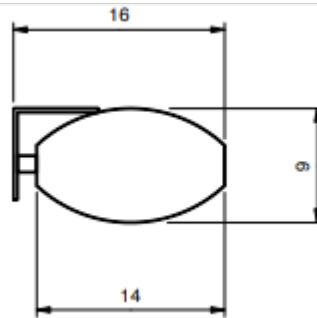

Vue de face

- A Hauteur image
- B Base image
- C Extradrop
- D Hauteur totale toile
- E Base toile hors tout
- F Longueur carter
- G Longueur barre de lestage

Données techniques

ALR Série 3 Référence	A	B	C	D	E	F	G
	cm	cm	cm	cm	cm	cm	cm
Format 16:9 Extra-drop 30 cm							
SE3AL112200 (90")	111	192	30	141	200	220	216
SE3AL135240 (108")	134	232	30	164	240	260	256

Vue de profil

Profil carter

Carter

Système de commande

Télécommande infrarouge

Pattes d'écartement en option

Patte d'écartement 10 ou 20 cm

Patte d'écartement 30 ou 40 cm

PATTES D'ÉCARTEMENT

Dimension	Référence
10cm	OPTECAR10
20cm	OPTECAR20
30cm	OPTECAR30HCM4
40cm	OPTECAR40HCM4

Chemin de Beaurepaire
91410 DOURDAN - FRANCE
Tel +33 1 64 59 94 54