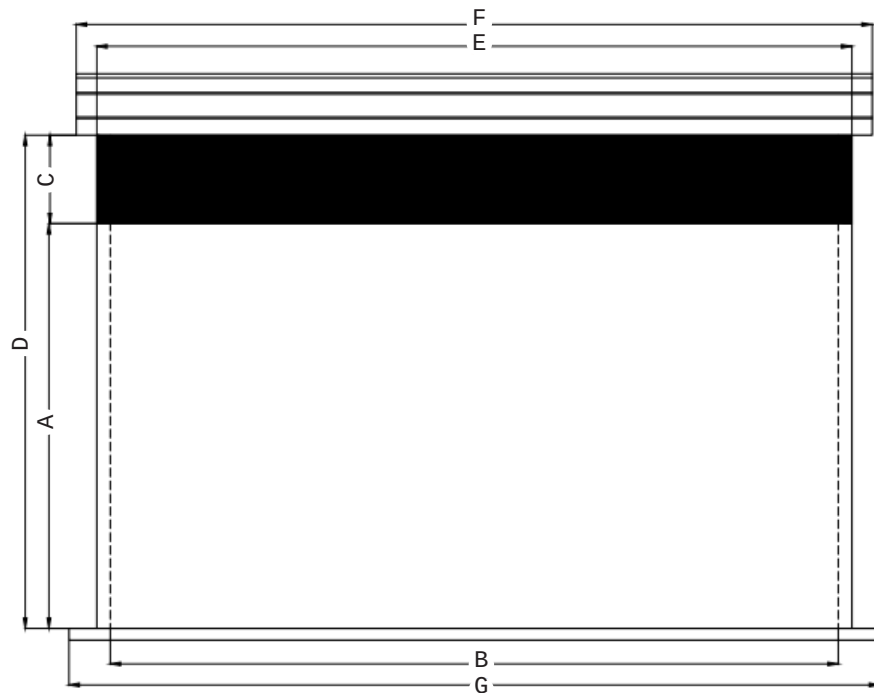

Vue de face

- A Hauteur image
- B Base image
- C Extradrop
- D Hauteur totale toile
- E Base toile hors tout
- F Longueur carter
- G Longueur barre de lestage

Données techniques

ALR Série 3 Référence	A	B	C	D	E	F	G
	cm	cm	cm	cm	cm	cm	cm
Format 16:9 Extra-drop 30 cm							
SE3AL112200 (90")	111	192	30	141	200	220	216
SE3AL135240 (108")	134	232	30	164	240	260	256

Un écran design particulièrement silencieux, une installation simple et rapide pour vos projections ALR

- Surface de projection grise destinée aux projections UST (Ultra-Courte Focale) et ALR (Rejet de Lumière Ambiante)
- Écran tensionné
- Carter en profilé d'aluminium laqué blanc
- Fixation mixte mur/plafond

Vue de profil

Profil carter

Carter

Système de commande

Télécommande infrarouge

Pattes d'écartement en option

Patte d'écartement 10 ou 20 cm

Patte d'écartement 30 ou 40 cm

PATTES D'ÉCARTEMENT

Dimension	Référence
10cm	OPTECAR10
20cm	OPTECAR20
30cm	OPTECAR30HCM4
40cm	OPTECAR40HCM4

Chemin de Beaurepaire
91410 DOURDAN - FRANCE
Tel +33 1 64 59 94 54