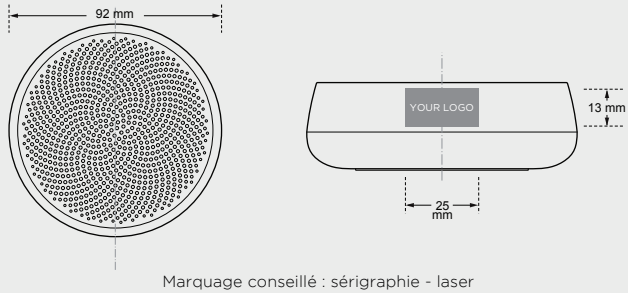

Marquage conseillé : sérigraphie - laser

PACKAGING RETAIL

SPÉCIFICATIONS TECHNIQUES

Enceinte Bluetooth® portable 5W

Micro mains-libres | Déclencheur selfie

Autonomie : 5 h | Temps de charge : 2 h

Alimentation : sur port USB-C (câble inclus)

Matière : Aluminium | Poids : 280 g

Dimensions : Ø 9,2 x 3 cm

COLISAGE

Sous-carton : 10 pcs

Master carton : 20 pcs / 6,63 kg

MINO L

SKU	COLORIS	EAN	UPC
LA121MD	● Soft Gold	3660491006171	810011110939
LA121MDB	● Dark Blue	3660491006195	810011110953
LA121MDG	● Dark Green	3660491006188	810011110946
LA121MDP	● Dark Plum	3660491006201	810011110960
LA121MX	● Gun Metal	3660491006218	810011110977
LA121N9	● Black 6U	3660491006164	810011110922