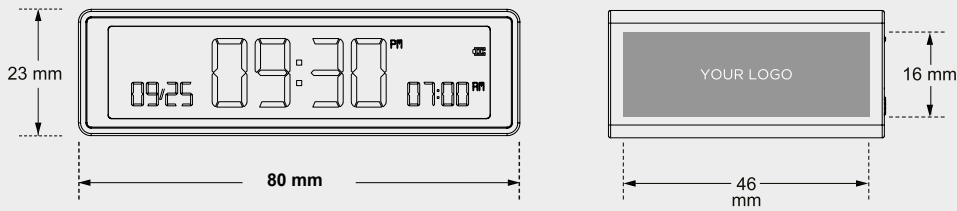

LL

LBI

MI

W9

PERSONNALISATION B2B RECOMMANDÉE

Marquage conseillé : sérigraphie – impression numérique

PACKAGING RETAIL

PRIX

SPÉCIFICATIONS TECHNIQUES

Réveil réversible LCD

Faces ON/OFF

Écran LCD

3 niveaux de luminosité

Snooze et rétro-éclairage tactiles

Rechargeable par USB-C (câble inclus)

Autonomie : Jusqu'à 6 mois