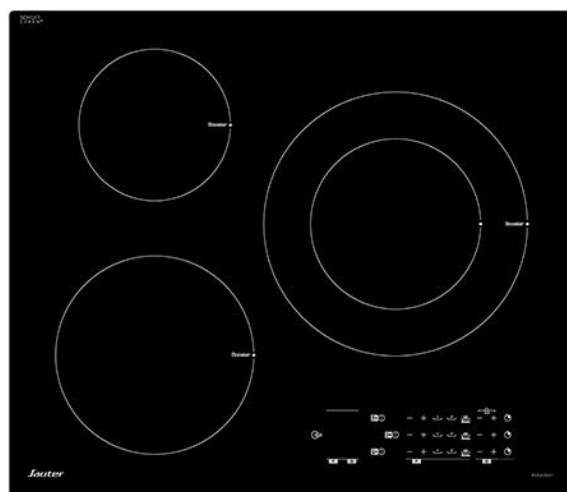

Table de cuisson

Réf. : **SPIN4361B**

Tempo La fonction 'Tempo' vous informe du temps écoulé depuis la dernière modification de puissance et permet de mieux ajuster les temps de cuisson encore nécessaires.

GÉNÉRAL

Marque	SAUTER
Référence commerciale	SPIN4361B

DÉFINITION DU PRODUIT

Autres couleurs disponibles	Sans
Couleur de la surface	Noir
Code EAN	3660767957701
Emplacement du bandeau	Frontal
Largeur en cm	60
Matériau du cadre	Sans
Matériau de la table	Vitrocéramique
Mode d'installation	Encastrable
Nombre de foyers	3
Type d'énergie	Electricité
Type de table	Induction
Typologie	Induction

Les Plus produits

Amplitude Avec son grand foyer de 28 cm et 3600W, toutes les cuissons sont disponibles, des mijotages les plus doux aux fritures les plus vives.

Commandes dédiées Chaque foyer offre 12 positions de cuisson qui permettent un réglage précis des températures. 3 accès directs (doux, vif, booster) ajustables et programmables sont également disponibles.