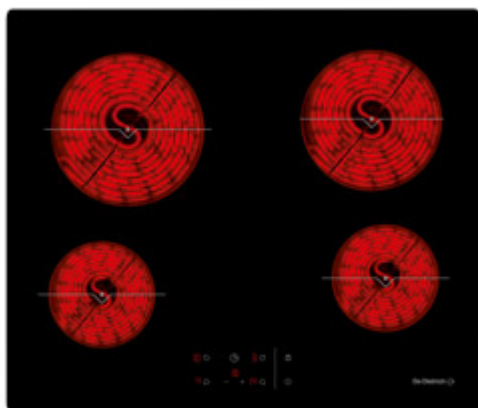

De Dietrich

Table vitrocéramique

Réf. : **DPV7650B**

Les Plus produits

Radiants Speedring Ils assurent une parfaite répartition de chaleur et favorisent les longs mijotages.

Cuisson "sur mesure" Les 9 positions de cuisson vous permettent de maîtriser parfaitement toutes les températures de cuisson.

Minuterie Votre table vous offre 4 minuteries de 1 à 99 minutes avec arrêt automatique. C'est la garantie du juste

temps de cuisson et de réussite pour toutes les préparations.

GÉNÉRAL

Marque	DE DIETRICH
Référence commerciale	DPV7650B
Code EAN	3660767969537
Code douanier	85166050

CARACTÉRISTIQUES

Type d'installation	Encastrable
Type de table	Vitrocéramique
Matériau de la table	Vitrocéramique
Largeur (cm)	65
Type d'énergie	Electricité
Couleur	Noir
Finition	
Nombre de foyers	4
Type de commandes des foyers	Touches sensibles
Type d'électronique	
Type de minuterie	Electronique 99 min
Connectivité	

De Dietrich

Table vitrocéramique

Réf. : DPV7650B

SÉCURITÉS

Dispositifs de sécurités	Oui
Témoin de mise sous tension	0 fixé dans afficheur

INSTALLATION

Puissance maxi électrique (kW)	6,3
Fusible (A)	32
Tension (V)	220-240
Fréquence (Hz)	50
Branchement triphasé	
Consommation d'énergie électrique totale (EC)	195
Consommation en veille (W)	< 1 Wh
Dimensions du produit nu HxLxP (mm)	55X650X552
Dimensions du produit emballé HxLxP (mm)	90X685X633
Découpe du plan de travail LxP (mm)	560X490
Longueur du cordon électrique (cm)	150
Type de prise	Sans
Poids net (kg)	8.28
Poids brut (kg)	9.22