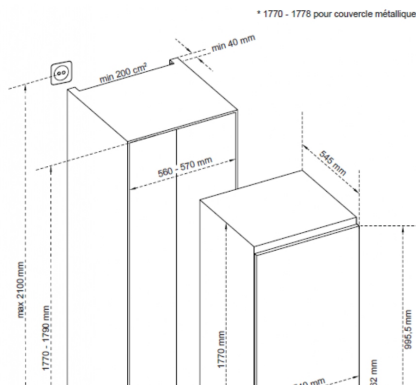

De Dietrich

Réfrigérateur

Réf. : DRC1775EN

Les Plus produits

GÉNÉRAL

Marque	DE DIETRICH
Référence commerciale	DRC1775EN
Code EAN	3660767981829

PERFORMANCES

Classe efficacité énergétique 2021	E
Indice Efficacité Énergétique (%)	100
Classe climatique	T
Consommation d'énergie annuelle (kWh/an)	218
Pouvoir de congélation (kg/24h)	3,3
Autonomie (en cas de panne) (h)	8
Emission de bruit acoustique dans l'air (dB(A) re 1 pW)	41
Classe d'émission de bruit acoustique dans l'air	C

CARACTÉRISTIQUES

Hauteur en (mm)	1770
Type d'appareil	Combiné
Mode d'installation	Encastrable
Type de Froid réfrigérateur	Brassé
Type de Froid congélateur	No Frost
Couleur porte	Blanc
Capacité nette totale (L)	242
Capacité nette réfrigérateur (dont chiller) (L)	179
Capacité nette congélateur (L)	63
Compartment denrées hautement périssables (L)	
Nombre d'étoiles	4
Gaz réfrigérant	R600a
Type de poignée	
Type de source lumineuse	Led
Connectivité	Non

PROGRAMMATION

Bandeau de commandes	Electronique intérieure
Thermostat	Elect
Fonctions	Vacances;Eco;Booster réfrigérateur;Booster congélateur
Alarme	Sonore
Liste des alarmes	Porte ouverte

EQUIPEMENT RÉFRIGÉRATEUR

Indicateur de température	Digital
Processus de dégivrage	Automatique
Distributeur d'eau	Non
Nombre de clayettes réglables	3
Matériau des clayettes	Verre sécurit
Bac à légumes	1
Dessus du bac à légumes	Verre
Étagères porte-bouteilles	Oui
Liste d'accessoires fournis	Support à oeufs;Porte bouteilles
Tiroir sous clayette	0
Balconnet	3
Balconnet vitrine	0
Balconnet bouteilles	1
1/2 balconnet	0
Chiller	Non

EQUIPEMENT CONGÉLATEUR

Processus de dégivrage	Automatique
Nombre de tiroirs	2
Nombre de compartiments à volet	1
Balconnets congélateurs	0
Clayettes fil	0
Accessoires de série	Bac à glaçons