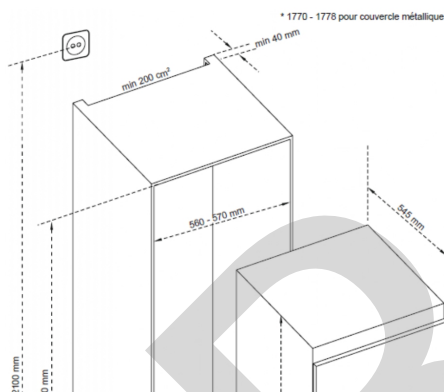

De Dietrich

Réfrigérateur

Réf. : DRL1770EB

Les Plus produits

Installation facilitée L'installation est très simple : un système de glissières, très pratique, permet d'apposer sans difficulté la porte d'habillage sur la porte de l'appareil.

Clayettes en verre Security Glass Les clayettes en verre haute résistance, élégantes et pratiques, assurent une parfaite hygiène en se nettoyant d'un simple coup d'éponge.

Froid brassé Grâce à la colonne d'air, la température descend 2 fois plus rapidement qu'un réfrigérateur standard. Pour un froid plus homogène et une humidité optimale.

GÉNÉRAL	
Marque	DE DIETRICH
Référence commerciale	DRL1770EB
Code EAN	3660767981874

PERFORMANCES	
Classe efficacité énergétique 2021	E
Indice Efficacité Energétique (%)	100
Classe climatique	SN-ST
Consommation d'énergie annuelle (kWh/an)	112
Pouvoir de congélation (kg/24h)	
Autonomie (en cas de panne) (h)	
Emission de bruit acoustique dans l'air (dB(A) re 1pW)	39
Classe d'émission de bruit acoustique dans l'air	C

CARACTÉRISTIQUES	
Hauteur en (mm)	1770
Type d'appareil	Simple porte
Mode d'installation	Encastrable
Type de Froid réfrigérateur	Brassé
Type de Froid congélateur	
Couleur porte	Blanc
Capacité nette totale (L)	294
Capacité nette réfrigérateur (dont chiller) (L)	294
Capacité nette congélateur (L)	0
Compartment denrées hautement périssables (L)	
Nombre d'étoiles	
Gaz réfrigérant	R600a
Type de poignée	
Type de source lumineuse	Led
Connectivité	Non

PROGRAMMATION	
Bandeau de commandes	Electronique intérieure
Thermostat	Oui
Fonctions	Eco;Booster réfrigérateur
Alarme	Sonore
Liste des alarmes	Porte ouverte

EQUIPEMENT RÉFRIGÉRATEUR	
Indicateur de température	Digital
Processus de dégivrage	Automatique
Distributeur d'eau	Non
Nombre de clayettes réglables	4
Matériau des clayettes	Verre sécurit
Bac à légumes	2
Dessus du bac à légumes	Verre
Étagères porte-bouteilles	Oui
Liste d'accessoires fournis	Support à oeufs;Porte bouteilles
Tiroir sous clayette	0
Balconnet	4
Balconnet vitrine	0
Balconnet bouteilles	1
1/2 balconnet	0
Chiller	Non

EQUIPEMENT CONGÉLATEUR	
Processus de dégivrage	
Nombre de tiroirs	
Nombre de compartiments à volet	
Balconnets congélateurs	
Clayettes fil	
Accessoires de série