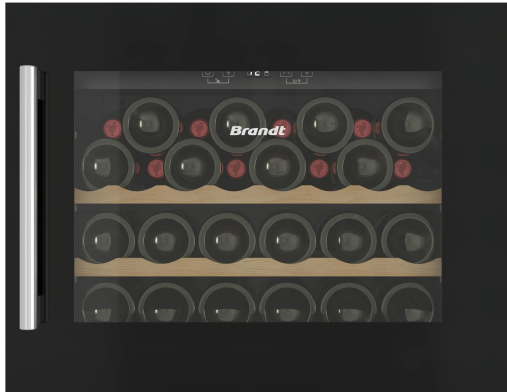

## Cave à vin

Réf. : BIW28FB

GÉNÉRAL	
Marque	BRANDT
Référence commerciale	BIW28FB
Code EAN	3660767989924
Code douanier	84185019

CARACTÉRISTIQUES	
Type de cave	Service
Type d'installation	Encastrable
Type de froid de la cave à vin	Brassé
Couleur	Noir
Type de la porte	Verre
Capacité totale brute (Bouteilles)	28
Capacité totale brute (L)	
Capacité totale nette (Bouteilles)	28
Capacité nette totale (L)	62
Capacité zone 1 (Bouteilles)	28
Capacité zone 1 (L)	62
Zone 1 - Affichage de la température	Oui
Zone 1 - Plage de température (min)	5
Zone 1 - Plage de température (max)	20
Zone 1 - Plage d'humidité (min)	
Zone 1 - Plage d'humidité (max)	
Capacité zone 2 (Bouteilles)	
Capacité zone 2 (L)	
Zone 2 - Affichage de la température	
Zone 2 - Plage de température (min)	
Zone 2 - Plage de température (max)	
Zone 2 - Plage d'humidité (min)	
Zone 2 - Plage d'humidité (max)	
Capacité zone 3 (Bouteilles)	
Capacité zone 3 (L)	
Zone 3 - Affichage de la température	
Zone 3 - Plage de température (min)	
Zone 3 - Plage de température (max)	
Zone 3 - Plage d'humidité (min)	
Zone 3 - Plage d'humidité (max)	
Type de bouteilles	Bordelaises allégée
Gaz réfrigérant	R600a
Type de poignée	Extérieure
Connectivité	

## Les plus produits

**Système anti-vibration** Afin de préserver le vin des vibrations qui pourraient l'altérer visuellement et gustativement en mélangeant le dépôt, le compresseur est doté de silent blocks qui empêchent les vibrations.

**Cave à vin Encastrable** La cave à vin encastrable s'intègre parfaitement à votre intérieur en se fondant dans le décor. Nos modèles sont standard avec des niches en 45 cm et 60 cm. Vous pouvez l'intégrer dans vos armoires ou sous le plan de travail.