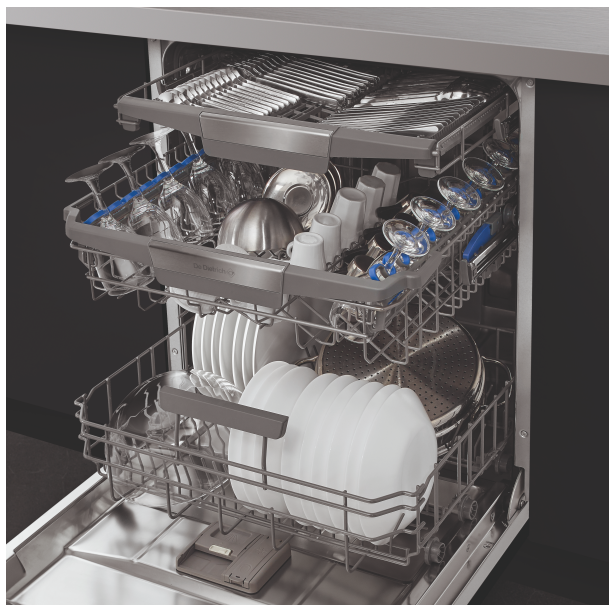

## Lave-vaisselle

Réf. : DCJ434DB