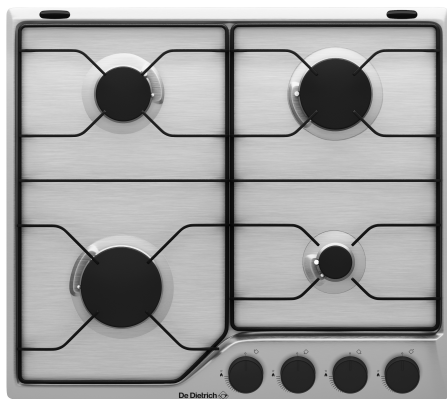

De Dietrich

Table gaz

Réf. : DPE4610X

Confort d'utilisation Avec l'allumage intégré aux manettes, un seul geste suffit pour allumer les foyers !

GÉNÉRAL

Marque	DE DIETRICH
Référence commerciale	DPE4610X
Code EAN	3660767996830
Code douanier	73211190

CARACTÉRISTIQUES

Type d'installation	Encastrable
Type de table	Gaz
Matériau de la table	Inox
Largeur (cm)	60
Type d'énergie	Gaz
Équipement gaz d'origine	Naturel 20 mbar
Autres types de gaz possible	Butane / Propane
Injecteurs fournis	Clé injecteur; Injecteurs G30/29mbar
Couleur	Inox Stellaire
Nombre de brûleurs (gaz)	4
Type de commandes des foyers	Manettes
Couleurs des commandes	
Système d'allumage	Intégré Une main
Type de support de grilles	Multi-foyers
Nombre de grilles	2
Matériau de la grille	Fil émaillé
Connectivité	Non

Les plus produits

Ergonomie Les commandes frontales offrent une bonne ergonomie qui convient aussi bien aux droitiers qu'aux gauchers. La forme des manettes offre une excellente prise en main pour des réglages précis.

Sécurité Votre table est dotée d'une sécurité Gaz par thermocouple qui prévient les risques de fuite de gaz en cas d'extinction accidentelle de la flamme.

PERFORMANCES

	Foyer A	Foyer B	Foyer C	Foyer D
Nombre de foyers	1	1	1	1
Type	Gaz (Grand rapide)	Gaz (Semi rapide)	Gaz (Auxiliaire)	Gaz (Rapide)
Emplacement	Avant gauche	Arrière gauche	Avant droit	Arrière droit
Matériau et type du chapeau	Acier émaillé	Acier émaillé	Acier émaillé	Acier émaillé
Dimensions de la zone de cuisson (mm)	106	72	44	93
Puissance max (W)	3100	1500	850	2400
Efficacité énergétique brûleur à gaz (EE)	61,3	65		59,4