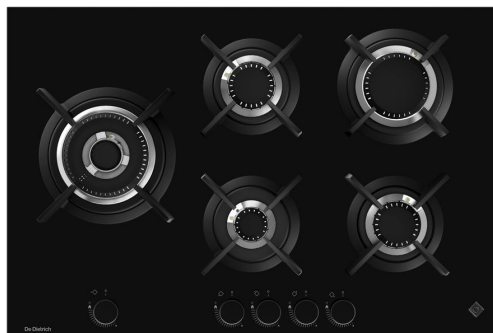

De Dietrich

Table gaz

Réf. : DPG4750B

Les plus produits

5 zones 5 foyers vous sont proposés pour accueillir toutes vos casseroles et faitouts. Cette table élargit ainsi vos possibilités de cuisson.

Prestige Avec ses grilles en fonte-matériau noble par excellence-, cette table de cuisson vous offre classe et prestige.

Ergonomie Les commandes frontales offrent une bonne ergonomie qui convient aussi bien aux droitiers qu'aux gauchers. La forme des manettes offre une excellente prise en main pour des réglages précis.

GÉNÉRAL

Marque	DE DIETRICH
Référence commerciale	DPG4750B
Code EAN	3660767997189
Code douanier	73211190

CARACTÉRISTIQUES

Type d'installation	Encastrable
Type de table	Gaz
Matériau de la table	Verre trempé
Largeur (cm)	75
Type d'énergie	Gaz
Équipement gaz d'origine	Naturel
Autres types de gaz possible	Butane / Propane
Injecteurs fournis	Jeu injecteurs but;Clé injecteur
Couleur	Noir
Nombre de brûleurs (gaz)	5
Type de commandes des foyers	Manettes
Couleurs des commandes	Noir+Chrome 2011
Système d'allumage	Intégré Une main
Type de support de grilles	Monofoyer
Nombre de grilles	5
Matériau de la grille	Fonte
Connectivité	

De Dietrich

Table gaz

Réf. : DPG4750B

ACCESSOIRES

Accessoires fournis	Joint d'étanchéité;Kit encastrement
---------------------	-------------------------------------

SÉCURITÉS

Système de sécurité gaz	Par thermocouple
-------------------------	------------------