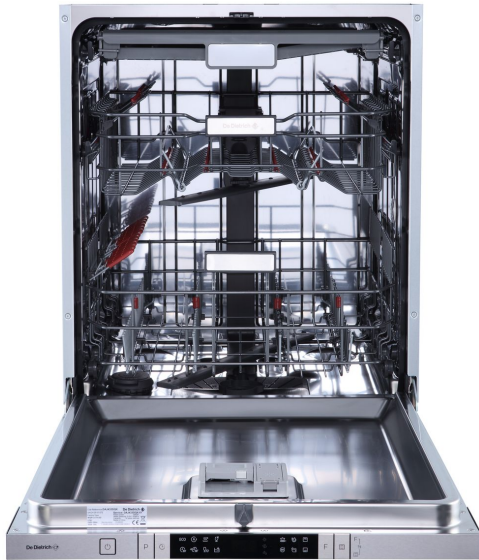

## Lave-vaisselle

Réf. : DAJ433DQX

## Les plus produits

**ICS+** Intelligent Control System: Grâce à des sensors, ce programme adapte tout au long du cycle tous les paramètres de lavage (durée, eau, température) selon la quantité de vaisselle et son niveau de salissure. Le résultat est ainsi toujours parfait.

**Programme 58 min** Programme qui lave et sèche votre vaisselle normalement sale en seulement 58 min.

**16 couverts** Grâce à sa nouvelle cavité réhaussée, votre LV peut accueillir 16 couverts dont des assiettes et plats jusqu'à 33cm.

### CARACTÉRISTIQUES

Type d'installation	Encastrable
Nombre de couverts	16
Type de moteur	Induction
Matériau de la cuve	Inox
Système de séchage	Conv. nat. avec ouverture auto porte débrayable
Fonction 3 en 1	Oui
Couleur de la carrosserie	
Couleur de la porte	Porte d'habillage non incluse
Couleur du bandeau	Inox
Eclairage intérieur	Non
Connectivité	Non