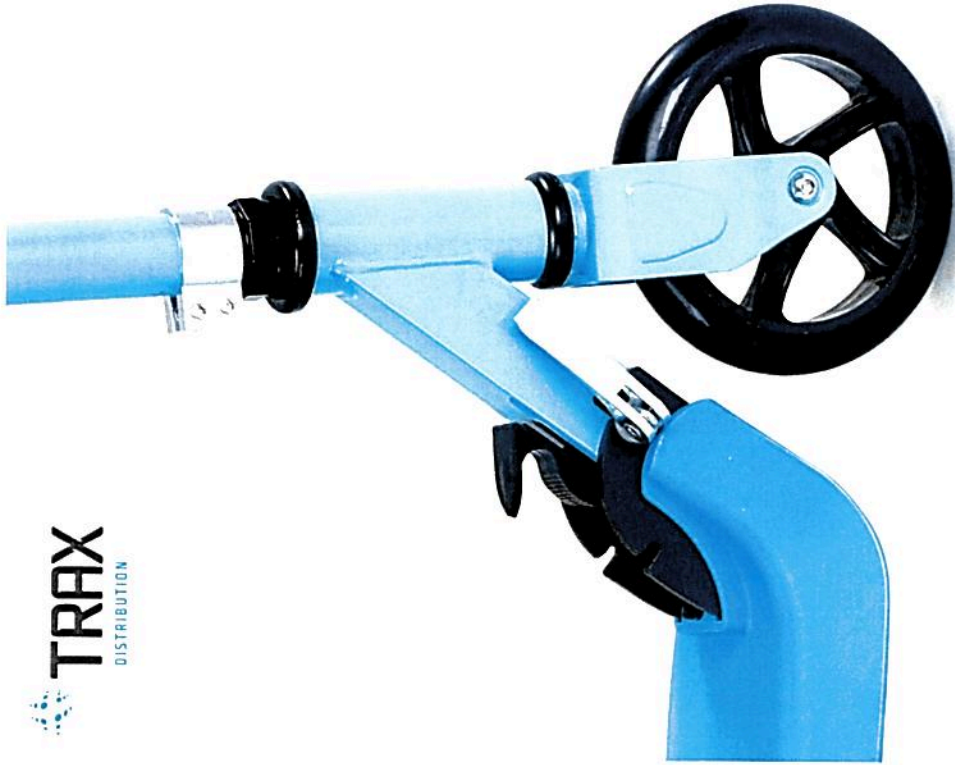

TX-KS-02

Conçue pour votre enfant la trottinette TX-KS-02 offre un système de freinage et le contrôle de la vitesse garantissant à votre enfant une prise en main rapide et facile.

Le système d'accélération sécurisé pour enfant évite les accidents inutiles.

Moteur 150W

Batterie: 2.0 Ah

Taille roues: 5.5 & 5 pouces

Vitesse maximale: 6 km/h

Autonomie assistée: 6 km

Poids utilisateur: 20 à 50 kg

Taille utilisateur: 100 à 150 cm

Age utilisateur: > 8ans

PID-3211

 **TRAX**
DISTRIBUTION

Contrôle de la vitesse simple

Frein mécanique

Pliable

Spécificités Techniques

Matériaux	Acier
Dimensions roues	5.5 & 5"
Roues	Solides
Moteur	150W
Batterie	2 Ah
Assistance Électrique	Oui
Autonomie assistée (km)	4-6
Vitesse maximale (km/h)	6
Poids (kg)	4.7
Temps de charge (h)	2-3
Freinage	Mécanique au pied
Suspensions	/
Pliable	Oui
Écran	/
Éclairage LED	/
Hauteur Guidon	Réglable
IPX4	Oui
Charge maximale	50 Kg