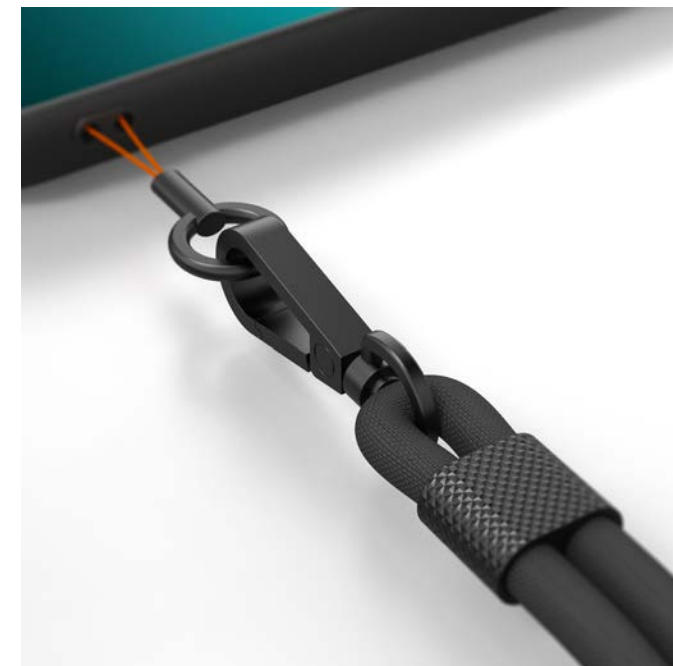

 MADE FOR
Xiaomi

Xiaomi 13

ROADMAP ACCESSOIRES SMARTPHONES

MODELABS
MOBILES

SKIN GAMME **xiaomi**

Edition limitée
Tous de cou inclus

Compatible

Xiaomi 13

SKIN Coque arrière semi-rigide avec tour de cou amovible Semi-rigid back case with removable necklace

Protection TPU
Protective TPU

Léger
Light

Ajustée
Fitted

Revêtement doux
Soft touch coating

Compatibilité(s)	Xiaomi 13
Désignation	Coque arrière semi-rigide avec tour de cou amovible
Matériaux	TPU + PC + PU effet Cuir + Plaque métal - Nylon & Métal
Couleur(s) disponible(s)	Noir (Autres couleurs possibles sur demande)
Packaging	100% carton recyclable
Dimensions packaging	180 x 90 x 19 mm (Hors broche)
SKU	WICOQUESPMI13 N
EAN	3662515029913

Edition limitée
Dragonne incluse

FOLIO
GAMME
xiaomi

Compatible

Xiaomi 13

FOLIO Etui à rabat au touché peau avec dragonne amovible
Folio with skin touch and removable werist strap

Bi-matières
Bi-materials

Léger
Light

2 Porte-cartes
2 Card slots

Touché doux
Smooth touch

Compatibilité(s)	Xiaomi 13
Désignation	Coque à rabat avec touché peau & dragonne amovible
Matériaux	TPU + PC + PU effet Cuir + Plaque métal - Nylon & metal
Couleur(s) disponible(s)	Noir
Packaging	100% carton recyclable
Dimensions packaging	180 x 90 x19 mm (Hors broche)
SKU	WIFOLIOSPMI13 N
EAN	3662515029920