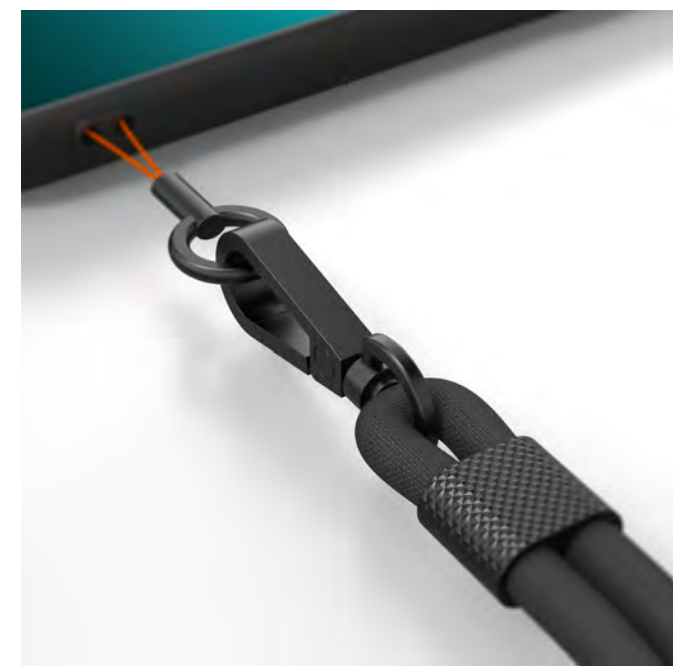

SKIN Coque arrière semi-rigide avec tour de cou amovible
Semi-rigid back case with removable necklace

- Protection TPU
Protective TPU
- Léger
Light
- Ajustée
Fitted
- Revêtement doux
Soft touch coating

Compatibilité(s)	Xiaomi 13 Lite
Désignation	Coque arrière semi-rigide avec tour de cou amovible
Matériaux	TPU + PC + PU effet Cuir + Plaque métal - Nylon & Métal
Couleur(s) disponible(s)	Noir (Autres couleurs possibles sur demande)
Packaging	100% carton recyclable
Dimensions packaging	180 x 90 x 19 mm (Hors broche)
SKU	WICOQUESPMI13LITE N
EAN	3662515029944